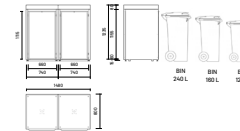

## HATCH

45 KG

90 KG

135 KG

180 KG

225 KG

## FLORA

46 KG

92 KG

138 KG

184 KG

230 KG