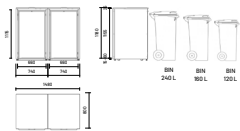

## HATCH

45 KG

90 KG

135 KG

180 KG

225 KG