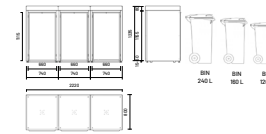

## HATCH

45 KG

90 KG

135 KG

180 KG

225 KG

## FLORA

46 KG

92 KG

138 KG

184 KG

230 KG