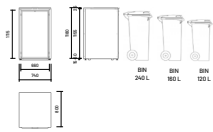

## HATCH

45 KG

90 KG

135 KG

180 KG

225 KG