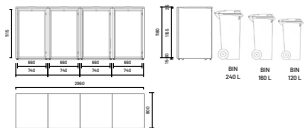

## HATCH

45 KG

90 KG

135 KG

180 KG

225 KG

## FLORA

46 KG

92 KG

138 KG

184 KG

230 KG