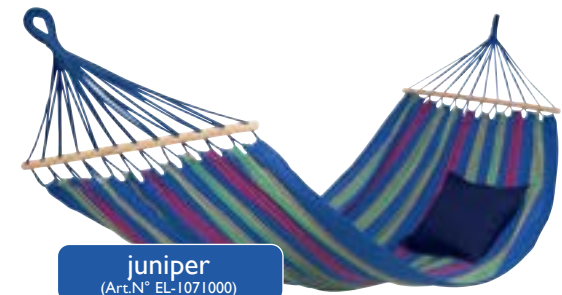

Tobago
(Art.N° EL-1060100)

rainbow
(Art.N° AZ-1012110)

TOBAGO

ca. 79 x 31 in	ca. 106 in	max. 265 lbs	ca. 3 lbs

CHICO

ca. 87 x 47 in	2 - 8 years	max. 176 lbs	ca. 3 lbs

cayenne
(Art.N° EL-1070000)

vanilla
(Art.N° EL-1072000)