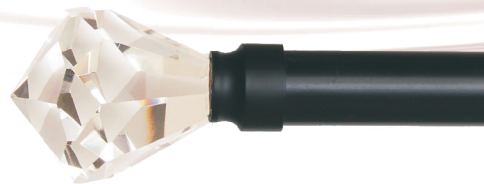

WI-118F-55
Crystal Square

BL

PW