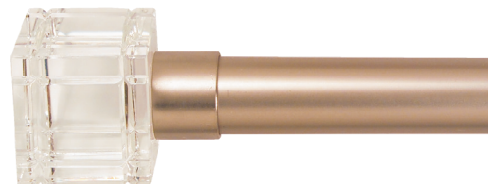

Sahara

1 1/8" OUTDOOR collection

Finials
Embouts

outdoor

Outdoor Finishes

Couleurs disponibles pour utilisation à l'extérieur.

BL

ORB

PW

The finials listed on this page are guaranteed against rusting.

Les finials figurant sur cette page sont garantis contre la rouille.

WI-118F-54
Crystal Diamond

BL

PW

WI-118F-55
Crystal Square

BL

PW

WI-118F-56
Crystal Ball

BL

PW

WI-118F-57
Crystal Crest

BL

ORB

PW

WI-118F-58
Crystal Mass

BL

ORB

PW

WI-118F-59
Crystal Architecture

BL

ORB

PW

For more complete information on these finials including dimensions, please see the complete Sahara binder.
Pour obtenir des informations plus complètes sur ces finials y compris les dimensions, s'il vous plaît voir le liant complet du Sahara.