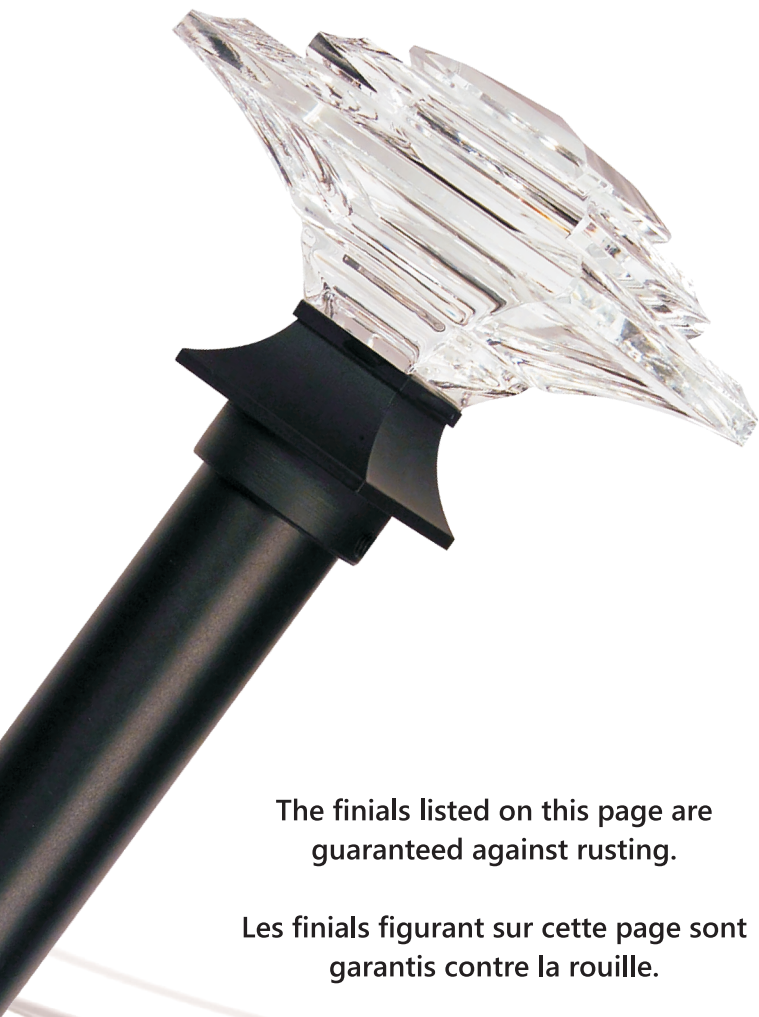

Sahara

1 1/8" OUTDOOR collection

Finials
Embouts

outdoor

Outdoor Finishes

Couleurs disponibles pour utilisation à l'extérieur.

BL

ORB

PW

The finials listed on this page are guaranteed against rusting.

Les finials figurant sur cette page sont garantis contre la rouille.

WI-118F-54
Crystal Diamond

BL

PW