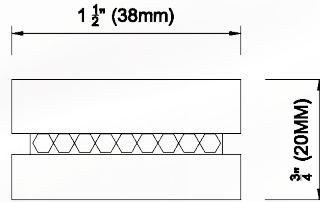

Sahara 1 1/8" collection

Iced End Cap

WIC-118F-08

finials