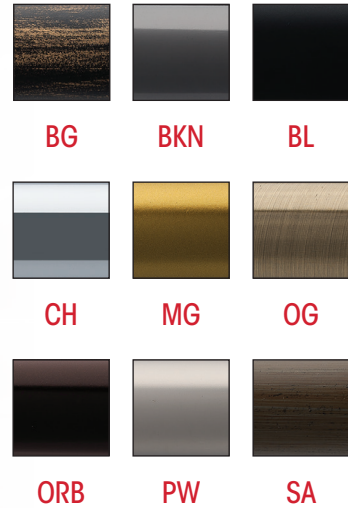

# Crown

WI-118F-33

Colours available:  
Couleurs disponibles • Colores disponibles:

BG

BKN

BL

CH

MG

# Sphere

WI-118F-34

finials

Colours available:  
Couleurs disponibles • Colores disponibles: