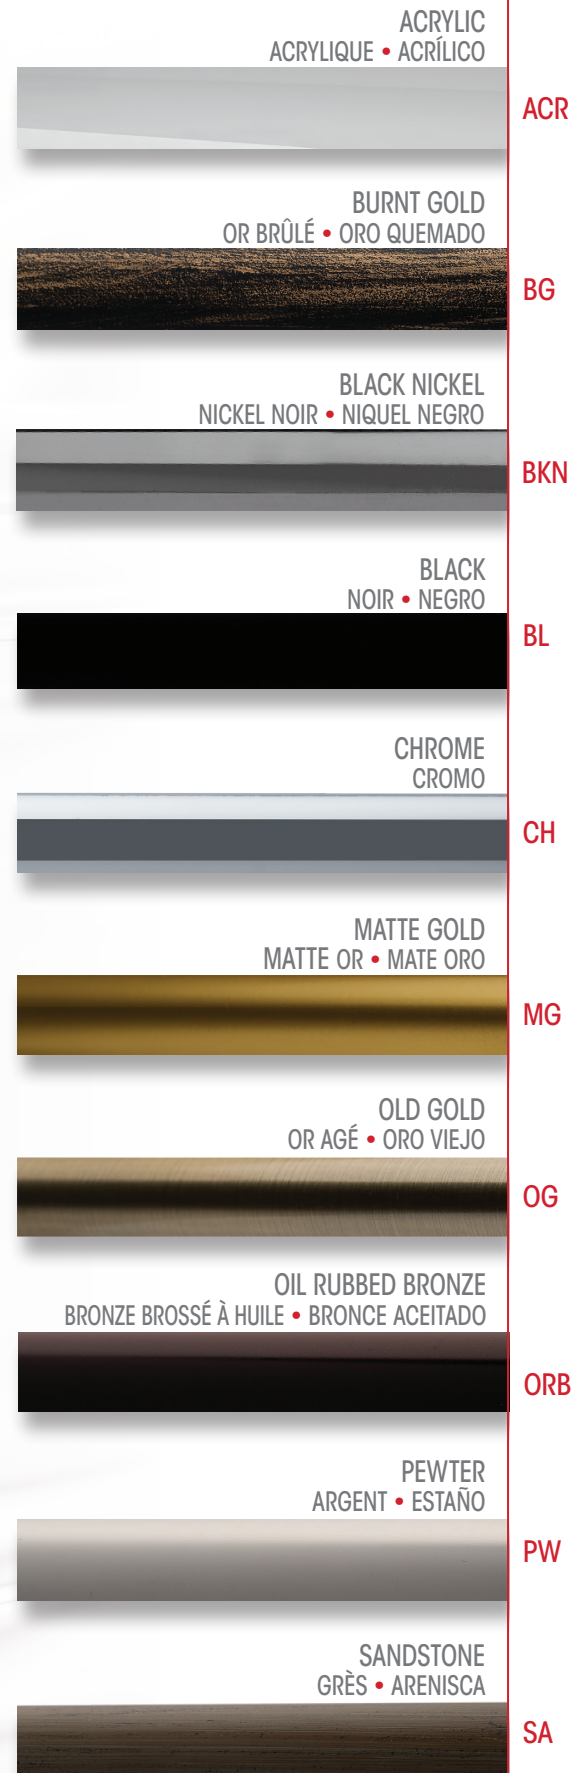

Colours available:  
Couleurs disponibles • Colores disponibles:

BKN

BL

CH

MG

OG

ORB

PW

PW

- Real Crystal finials
- Embouts de vrai cristal
- Crystal remates verdaderos

- Real Crystal finials
- Embouts de vrai cristal
- Crystal remates verdaderos

Colours available:  
Couleurs disponibles • Colores disponibles:

Colours available:  
Couleurs disponibles • Colores disponibles:

BL

MG

ORB

PW

**Note:** Not suitable for use with Sahara Mechanical Poles

Size	Code	Colours available Couleurs disponibles Colores disponibles
4 FT.	WI-118-04	BG, BKN, BL, CH, OG, ORB, PW, SA
6 FT.	WI-118-06	ACR, BG, BKN, BL, CH, MG, OG, ORB, PW, SA
8 FT.	WI-118-08	ACR, BG, BKN, BL, CH, MG, OG, ORB, PW, SA
10 FT.	WI-118-10	BG, BKN, BL, CH, MG, OG, ORB, PW
12 FT.	WI-118-12	ACR, BG, BKN, BL, MG, ORB, PW

BKN

BL

CH

MG

OG

ORB

PW

SA