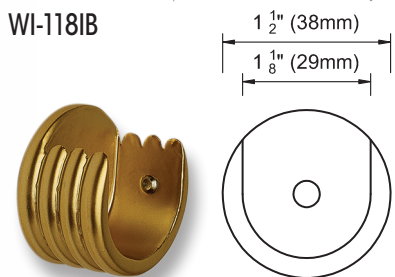

Heavy Duty Bracket • Support Fortes • Soporte para Trabajo Pesado

WI-118BHD

• Proj: 4" to 5 1/4" (102mm to 134mm)

Double Heavy Duty Bracket

• Support Double Robuste • Soporte Doble para Trabajo Pesado

WI-118DB2

• Proj: 4" to 5 1/4" (102mm to 134mm) & 6 3/4" to 8" (170mm to 202mm)

Inside Mount Bracket

Support Montage Intérieur

Dentro de Soporte de Montaje

WI-118IB

Inside Mount Bracket

Support Montage Intérieur

Dentro de Soporte de Montaje