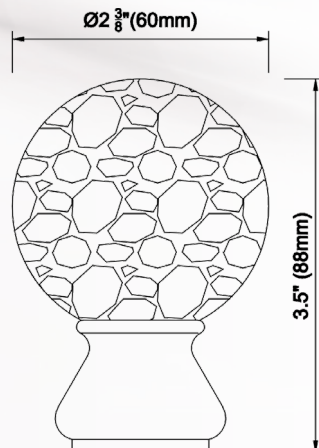

Colours available:
Couleurs disponibles • Colores disponibles:

BKN

BL

CH

MG

OG

ORB

PW