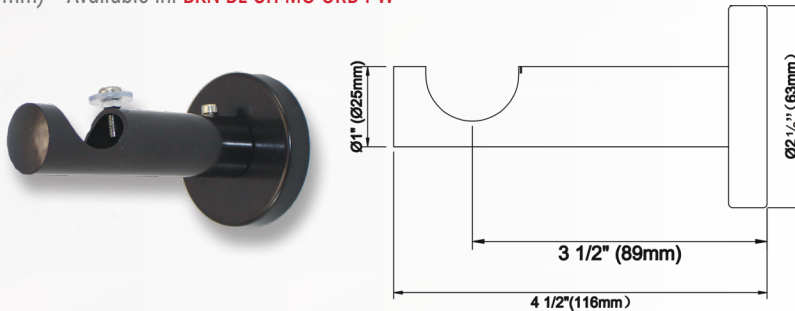

Cylinder Bracket • Support Cylindre • Soporte del Cilindro

WI-118BCY

- Proj: 3 1/2" (89mm) • Available in: **BKN BL CH MG ORB PW**