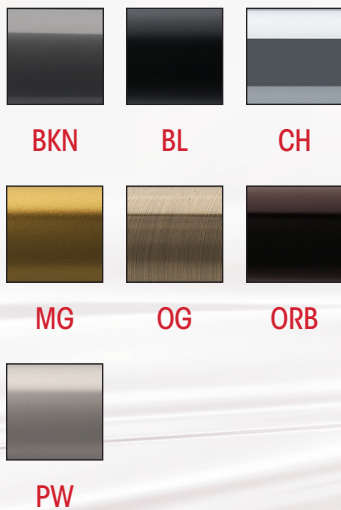

## Crystal Square

WI-118F-55

Colours available:  
Couleurs disponibles • Colores disponibles:

BKN

BL

CH

MG

OG

PW

- Real Crystal finials
- Embouts de vrai cristal
- Crystal remates verdaderos

- Real Crystal finials
- Embouts de vrai cristal
- Crystal remates verdaderos

Colours available:  
Couleurs disponibles • Colores disponibles:

## Crystal Crest

WI-118F-57

Colours available:  
Couleurs disponibles • Colores disponibles:

- Real Crystal finials
- Embouts de vrai cristal
- Crystal remates verdaderos

- Real Crystal finials
- Embouts de vrai cristal
- Crystal remates verdaderos

Colours available:  
Couleurs disponibles • Colores disponibles:

Crystal Architecture

WI-118F-59

Colours available:  
Couleurs disponibles • Colores disponibles:

- Real Crystal finials
- Embouts de vrai cristal
- Crystal remates verdaderos