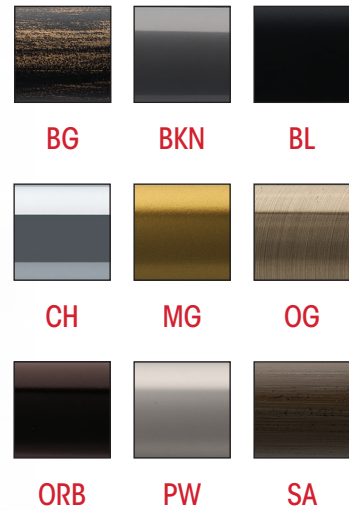

# Oasis

WI-118F-37

finials

Colours available:  
Couleurs disponibles • Colores disponibles:

# Mirage

WI-118F-38

Colours available:  
Couleurs disponibles • Colores disponibles:

Colours available:  
Couleurs disponibles • Colores disponibles:

# Ball

WI-118F-44

Colours available:  
Couleurs disponibles • Colores disponibles:

Colours available:  
Couleurs disponibles • Colores disponibles:

# Fossil

WI-118F-46

Colours available:  
Couleurs disponibles • Colores disponibles:

BL