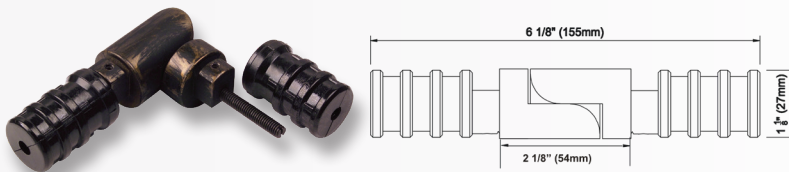

Elbows • Coudes • Codos

WI-118NE

• Available in: **BG BKN BL CH MG OG ORB PW**

Colours available:

Couleurs disponibles • Colores disponibles:

ACR

BG

BKN

BL

CH

MG

OG

ORB

PW

SA