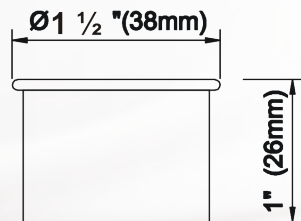

Mirage

WI-118F-38

Colours available:
Couleurs disponibles • Colores disponibles: