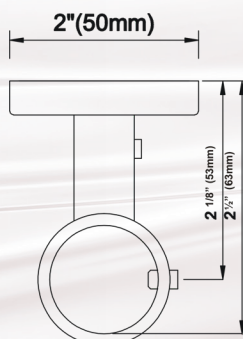

WI-16IS

• Not available in SA

Ceiling Bracket • Support de Plafond • Soporte de Techo

WI-118C1

• Proj: 2 1/2" (63mm)

Colours available:

Couleurs disponibles • Colores disponibles:

BG