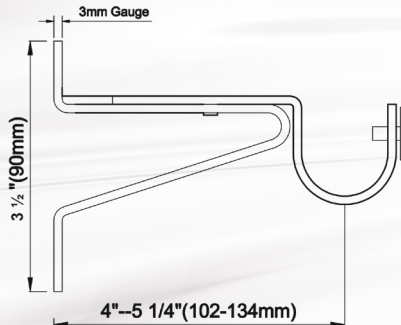

Heavy Duty Bracket • Support Fortes • Soporte para Trabajo Pesado

WI-118BHD

• Proj: 4" to 5 1/4" (102mm to 134mm)