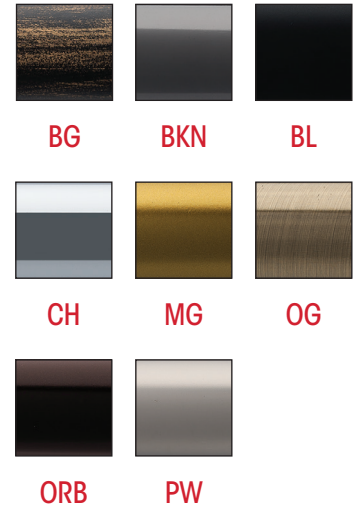

## Metal Batons

WI-18T96

Colours available:  
 Couleurs disponibles • Colores disponibles:

**BG**

**BKN**

**BL**

**CH**

**MG**

Colours available:  
Couleurs disponibles • Cores disponibles: