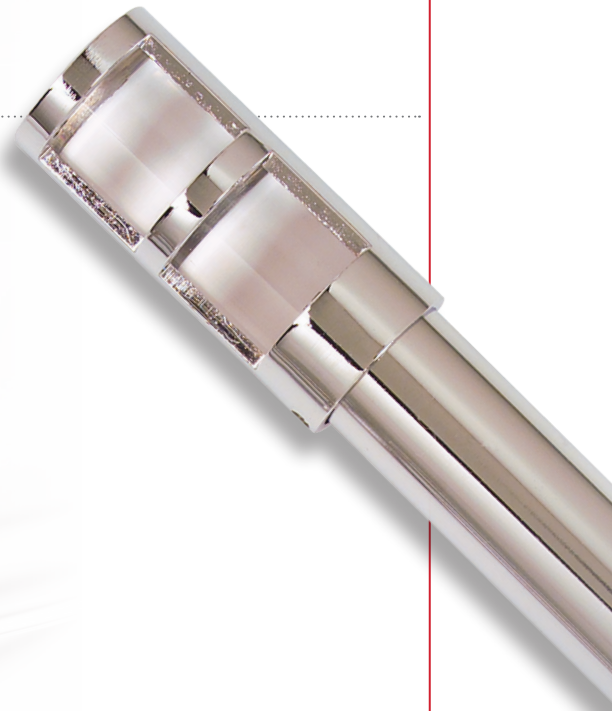

Window

WIC-118F-06

Colours available:
Couleurs disponibles • Colores disponibles:

BKN

CH