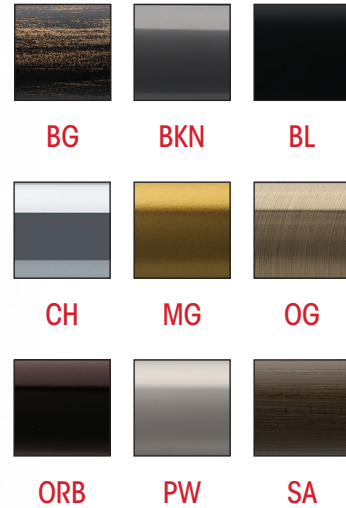

# Sphere

WI-118F-34

finials

Colours available:  
Couleurs disponibles • Colores disponibles:

# Sceptre

WI-118F-36

Colours available:  
Couleurs disponibles • Colores disponibles:

**Note:** Not suitable for use with Sahara Mechanical poles.

# Oasis

WI-118F-37

finials

Colours available:  
Couleurs disponibles • Colores disponibles: