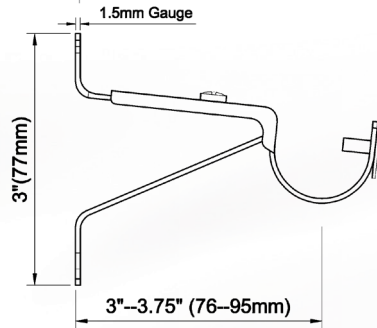

PW

SA

Single Bracket • Support Simple • Soporte Individual

WI-118B

• Proj: 3" - 3 3/4" (76mm to 95mm)

Colours available:  
Couleurs disponibles • Colores disponibles:

BG

BKN