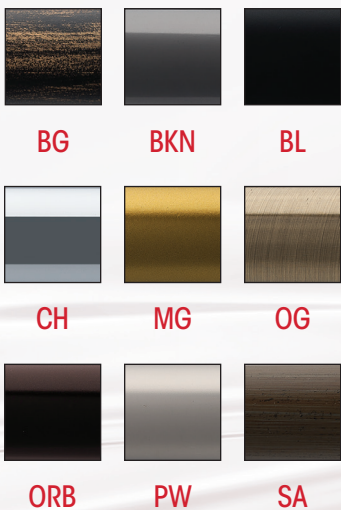

# Oasis

WI-118F-37

finials

Colours available:  
Couleurs disponibles • Colores disponibles:

# Mirage

WI-118F-38

Colours available:  
Couleurs disponibles • Colores disponibles:

Colours available:  
Couleurs disponibles • Colores disponibles:

# Ball

WI-118F-44

Colours available:  
Couleurs disponibles • Colores disponibles:

Colours available:  
Couleurs disponibles • Colores disponibles:

# Fossil

WI-118F-46

Colours available:  
Couleurs disponibles • Colores disponibles:

BL