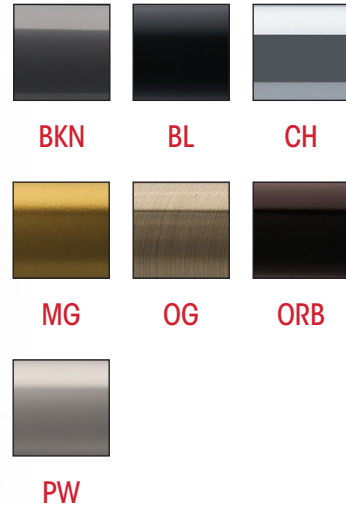

PW

- Real Crystal finials
- Embouts de vrai cristal
- Crystal remates verdaderos

- Real Crystal finials
- Embouts de vrai cristal
- Crystal remates verdaderos

Colours available:  
Couleurs disponibles • Colores disponibles:

## Crystal Crest

WI-118F-57

Colours available:  
Couleurs disponibles • Colores disponibles:

- Real Crystal finials
- Embouts de vrai cristal
- Crystal remates verdaderos

- Real Crystal finials
- Embouts de vrai cristal
- Crystal remates verdaderos

Colours available:  
Couleurs disponibles • Colores disponibles:

Crystal Architecture

WI-118F-59

Colours available:  
Couleurs disponibles • Colores disponibles:

- Real Crystal finials
- Embouts de vrai cristal
- Crystal remates verdaderos

Colours available:  
Couleurs disponibles • Colores disponibles:

BKN

BL

CH

MG

OG

ORB

PW