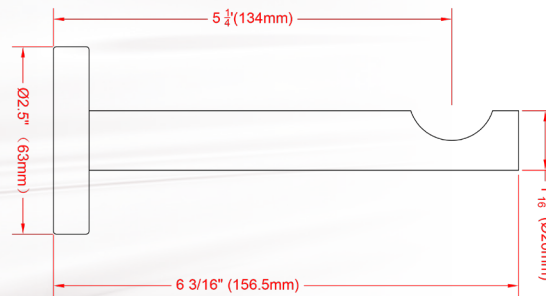

Extended Cylinder Bracket for channel track & motorization poles

- Mécanique & tringles motorisées Support Déco allongé
- Soporte de pared cilíndrico para riel con correderas y riel automatico

WI-16B5

- Proj: 5 1/4" (134mm) • Available in: **BL CH PW**

Double Cylinder Bracket • Support Doublé de Cylindre • Soporte de Doble Cilindro

WI-16DB3

- Proj: 3 3/8" (86mm) and 6 3/8" (162mm)