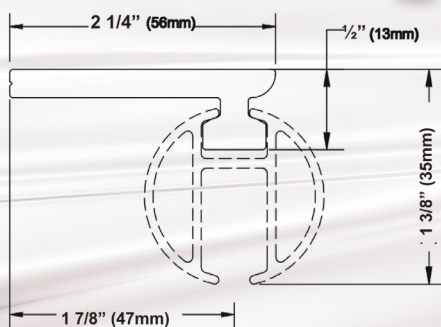

OG

ORB

PW

Double Bracket • Support Double • Soporte Doble

**WI-16DB1**

- Proj: 3 1/4" to 6" (89mm to 152mm)

Adjustable Double Bracket • Support Double • Soporte Doble

**WI-16DB2**

- Proj: 2 1/4" - 2 1/2" (56-63mm) to 5 1/4" - 5 3/4" (133-146mm)

Flush Mount Ceiling Bracket  
Support de Plafond • Soporte de Techo

**WI-16C1**

- Proj: 1 7/8" (47mm)

Ceiling bracket  
Support de Plafond • Soporte de Techo