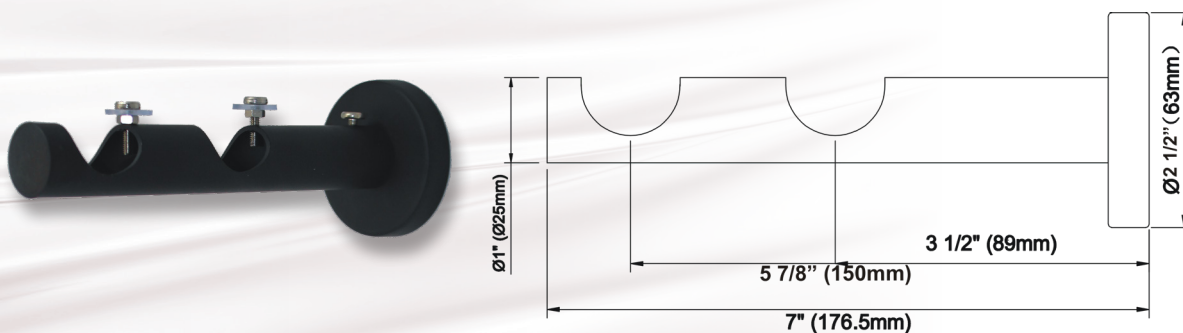

**WI-118BCY**

- Proj: 3 1/2" (89mm) • Available in: **BKN BL CH MG ORB PW**

Double Cylinder Bracket • Support Doublé de cylindre • Soporte de doble Cilindro

**WI-118DBCY**

- Proj: 3 1/2" & 5 7/8" (89mm & 150mm) • Available in: **BKN BL CH MG ORB PW**