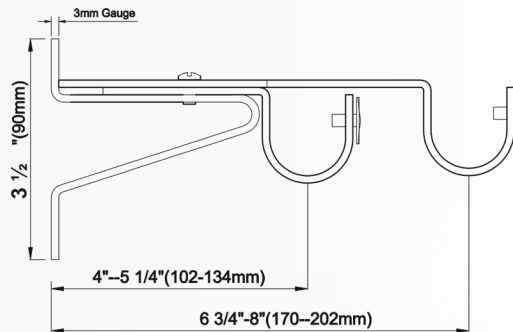

Heavy Duty Bracket • Support Fortes • Soporte para Trabajo Pesado

WI-118BHD

• Proj: 4" to 5 1/4" (102mm to 134mm)

Double Heavy Duty Bracket

• Support Double Robuste • Soporte Doble para Trabajo Pesado

WI-118DB2

• Proj: 4" to 5 1/4" (102mm to 134mm) & 6 3/4" to 8" (170mm to 202mm)

Inside Mount Bracket

Support Montage Intérieur

Dentro de Soporte de Montaje

WI-118IB

Inside Mount Bracket

Support Montage Intérieur

Dentro de Soporte de Montaje