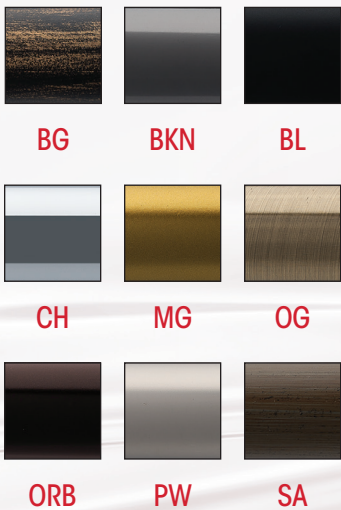

# Sphere

WI-118F-34

finials

Colours available:  
Couleurs disponibles • Colores disponibles:

# Sceptre

WI-118F-36

Colours available:  
Couleurs disponibles • Colores disponibles:

**Note:** Not suitable for use with Sahara Mechanical poles.