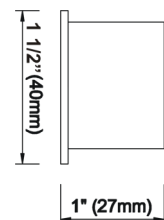

Inside Mount Bracket

Support Montage Intérieur
Dentro de Soporte de Montaje

WI-16IS

- Proj: 1" (27mm)