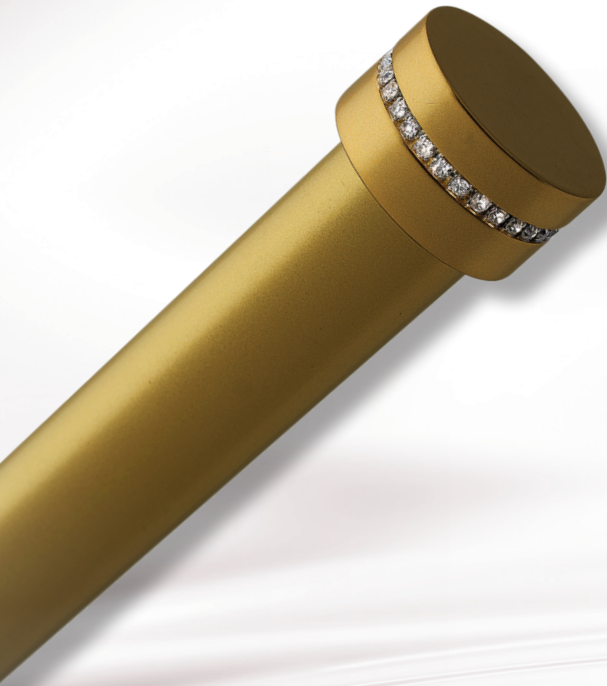

Sahara 1 1/8" collection

Iced End Cap

WIC-118F-08

finials