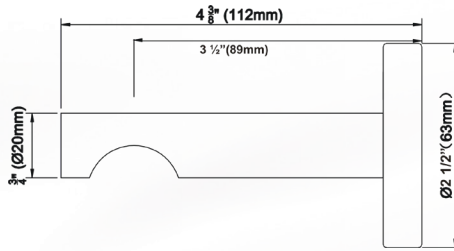

**WI-16C2**

- Proj: 2" (50mm)

Cylinder Bracket • Support Cylindre • Soporte del Cilindro

WI-16B3

- Proj: 3 1/2" (89mm)

Colours available:

Couleurs disponibles • Colores disponibles:

BG