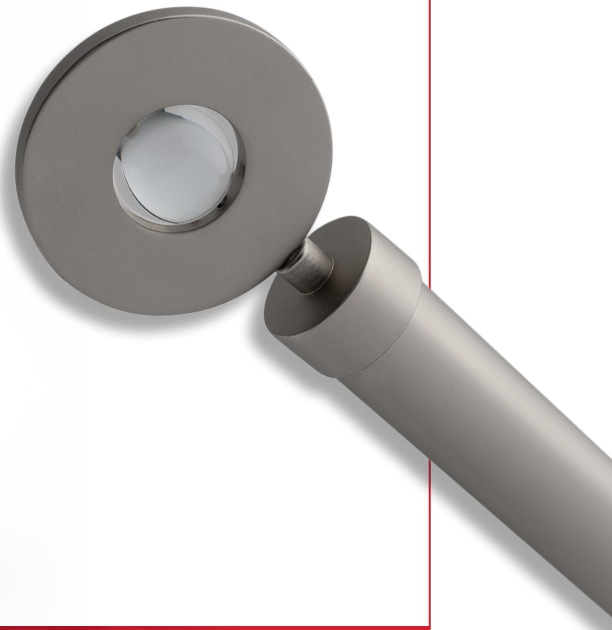

Crackled Ball

WI-118F-60