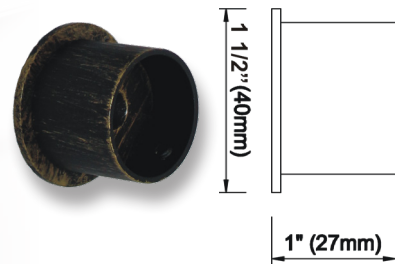

Inside Mount Bracket

Support Montage Intérieur

Dentro de Soporte de Montaje

WI-16IS

• Not available in SA