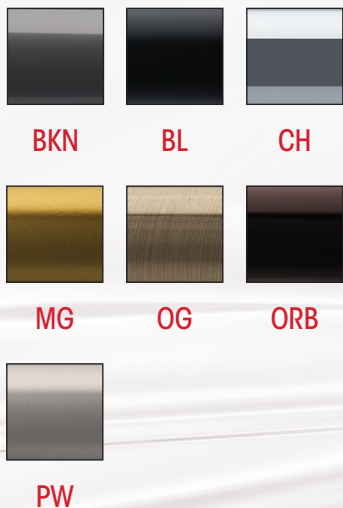

PW

- Real Crystal finials
- Embouts de vrai cristal
- Crystal remates verdaderos

- Real Crystal finials
- Embouts de vrai cristal
- Crystal remates verdaderos

Colours available:  
Couleurs disponibles • Colores disponibles:

## Crystal Crest

WI-118F-57

Colours available:  
Couleurs disponibles • Colores disponibles:

- Real Crystal finials
- Embouts de vrai cristal
- Crystal remates verdaderos

- Real Crystal finials
- Embouts de vrai cristal
- Crystal remates verdaderos

Colours available:  
Couleurs disponibles • Colores disponibles:

Crystal Architecture

WI-118F-59

Colours available:  
Couleurs disponibles • Colores disponibles:

- Real Crystal finials
- Embouts de vrai cristal
- Crystal remates verdaderos

Colours available:  
Couleurs disponibles • Colores disponibles:

BKN

BL

CH

MG

OG

ORB

PW