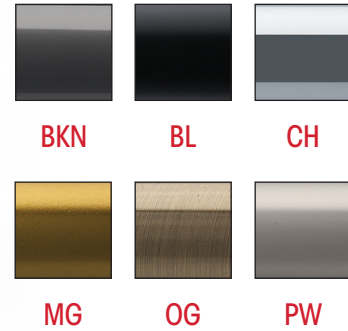

## Crystal Square

WI-118F-55

Colours available:  
Couleurs disponibles • Colores disponibles:

BKN

BL

CH

MG

OG

PW

- Real Crystal finials
- Embouts de vrai cristal
- Crystal remates verdaderos

- Real Crystal finials
- Embouts de vrai cristal
- Crystal remates verdaderos

Colours available:  
Couleurs disponibles • Colores disponibles:

## Crystal Crest

WI-118F-57

Colours available:  
Couleurs disponibles • Colores disponibles:

- Real Crystal finials
- Embouts de vrai cristal
- Crystal remates verdaderos

- Real Crystal finials
- Embouts de vrai cristal
- Crystal remates verdaderos

Colours available:  
Couleurs disponibles • Colores disponibles:

Crystal Architecture

WI-118F-59

Colours available:  
Couleurs disponibles • Colores disponibles:

- Real Crystal finials
- Embouts de vrai cristal
- Crystal remates verdaderos