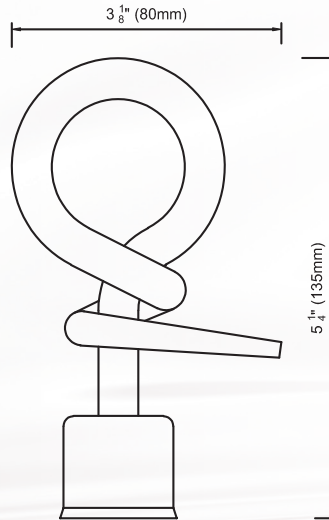

Sahara 1 1/8" collection

Knot

WI-118F-30

finials

Colours available:
Couleurs disponibles • Colores disponibles:

BG

BL

OG

PW

SA

Note: Not suitable for use with Sahara Mechanical poles.

Crown

WI-118F-33

Colours available:
Couleurs disponibles • Colores disponibles:

BG

BKN

BL

CH

MG

OG

ORB

PW

SA