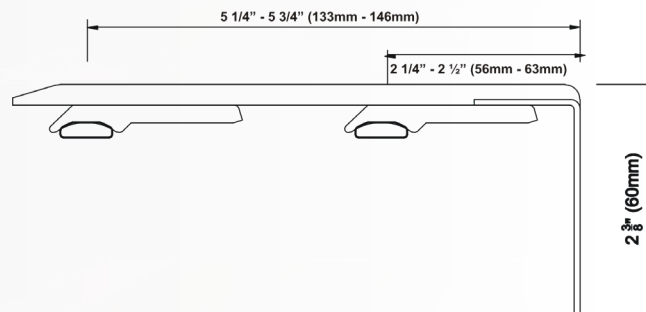

Adjustable Double Bracket • Support Double • Soporte Doble

WI-16DB2

- Proj: 2 1/4" - 2 1/2" (56-63mm) to 5 1/4" - 5 3/4" (133-146mm)