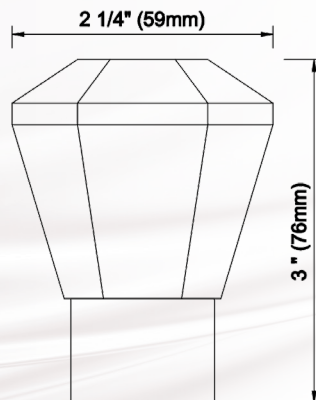

- Real Crystal finials
- Embouts de vrai cristal
- Crystal remates verdaderos