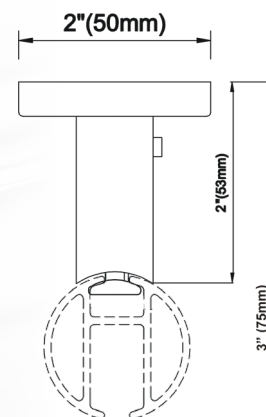

Ceiling bracket
Support de Plafond • Soporte de Techo

WI-16C2

- Proj: 2" (50mm)