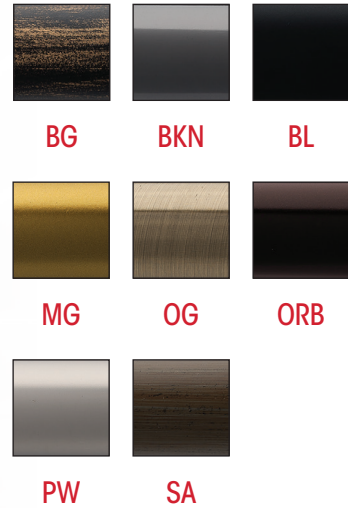

# Oasis

WI-118F-37

finials

Colours available:  
Couleurs disponibles • Colores disponibles:

# Mirage

WI-118F-38

Colours available:  
Couleurs disponibles • Colores disponibles:

Colours available:  
Couleurs disponibles • Colores disponibles:

# Ball

WI-118F-44

Colours available:  
Couleurs disponibles • Colores disponibles:

Colours available:  
Couleurs disponibles • Colores disponibles:

# Fossil

WI-118F-46

Colours available:  
Couleurs disponibles • Colores disponibles:

BL