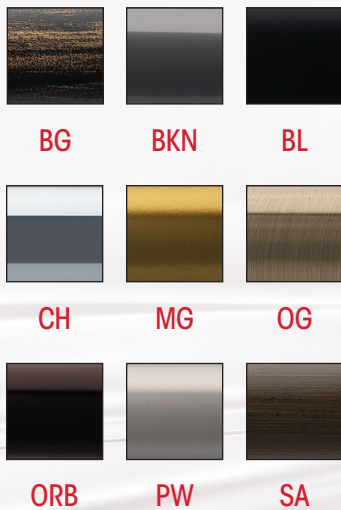

# Sphere

WI-118F-34

finials

Colours available:  
Couleurs disponibles • Colores disponibles:

# Sceptre

WI-118F-36

Colours available:  
Couleurs disponibles • Colores disponibles:

**Note:** Not suitable for use with Sahara Mechanical poles.

# Oasis

WI-118F-37

finials

Colours available:  
Couleurs disponibles • Colores disponibles:

# Mirage

WI-118F-38

Colours available:  
Couleurs disponibles • Colores disponibles:

Colours available:  
Couleurs disponibles • Colores disponibles: