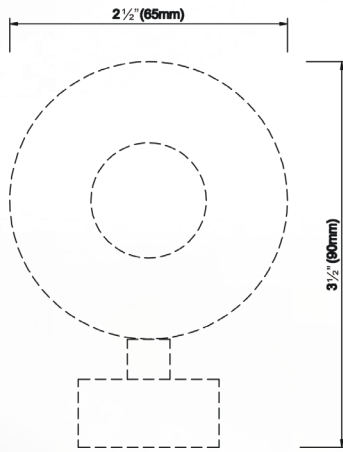

Colours available:
Couleurs disponibles • Colores disponibles:

BKN

CH

Disc w/ Acrylic Ball

WIC-118F-07B

Colours available:
Couleurs disponibles • Colores disponibles:

BKN

PW