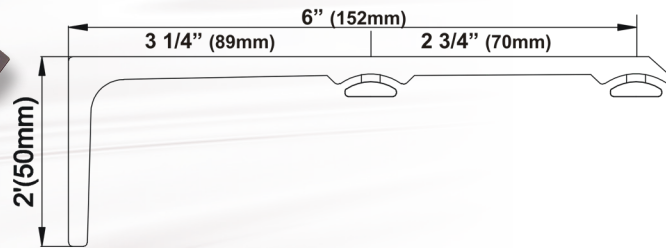

OG

ORB

PW

Double Bracket • Support Double • Soporte Doble

**WI-16DB1**

- Proj: 3 1/4" to 6" (89mm to 152mm)

Adjustable Double Bracket • Support Double • Soporte Doble

**WI-16DB2**