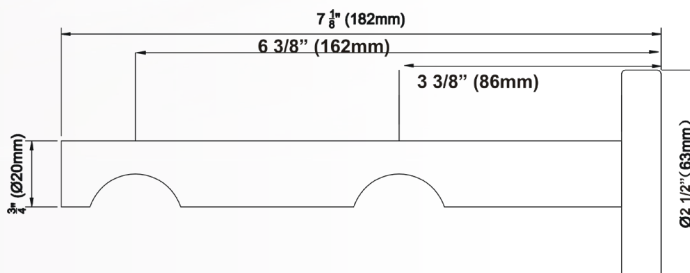

Single Enclosed Pass Through Bracket w/ 2 set screws for Channel Track Poles

- Mécanique Support ouvert, 2 vis inclus
- Soporte individual abierto para muro c/2 pares de tornillos para riel con correderas

WI-16BC2

- Proj: 3 3/4" (94)