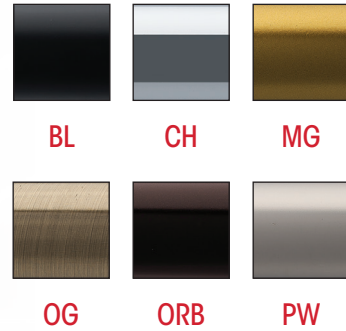

Colours available:  
Couleurs disponibles • Colores disponibles:

BKN

BL

CH

MG

OG

ORB

PW

- Real Crystal finials
- Embouts de vrai cristal
- Crystal remates verdaderos

## Ice Sculpture

WIC-118F-13

Colours available:  
Couleurs disponibles • Colores disponibles:

BKN

BL

CH

MG

OG

PW

- Real Crystal finials
- Embouts de vrai cristal
- Crystal remates verdaderos

- Real Crystal finials
- Embouts de vrai cristal
- Crystal remates verdaderos

Colours available:  
Couleurs disponibles • Colores disponibles: