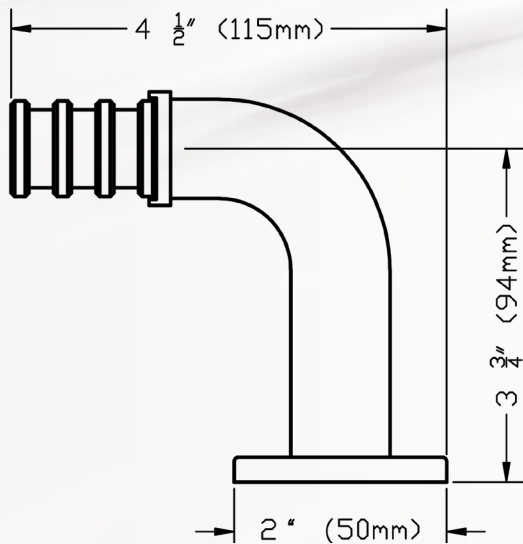

Colours available:  
Couleurs disponibles • Colores disponibles:

BL

MG

ORB

PW

**Note:** Not suitable for use with Sahara Mechanical Poles

Size	Code	Colours available Couleurs disponibles Colores disponibles
4 FT.	WI-118-04	BG, BKN, BL, CH, OG, ORB, PW, SA
6 FT.	WI-118-06	ACR, BG, BKN, BL, CH, MG, OG, ORB, PW, SA
8 FT.	WI-118-08	ACR, BG, BKN, BL, CH, MG, OG, ORB, PW, SA
10 FT.	WI-118-10	BG, BKN, BL, CH, MG, OG, ORB, PW
12 FT.	WI-118-12	ACR, BG, BKN, BL, MG, ORB, PW