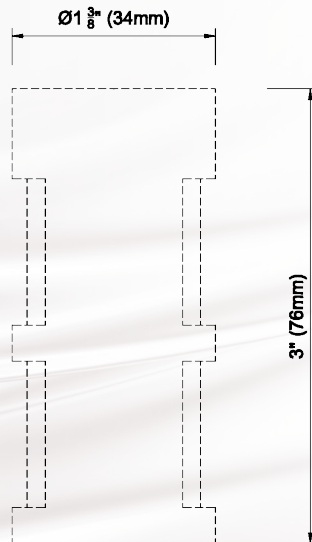

Window

WIC-118F-06

Colours available:
Couleurs disponibles • Colores disponibles:

BKN

CH