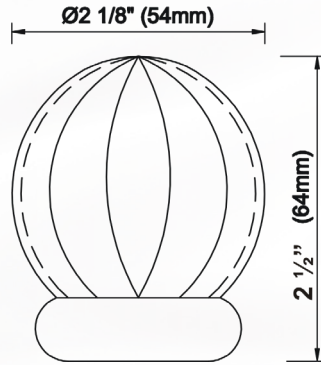

Sahara 1 1/8" collection

Sphere

WI-118F-34

finials