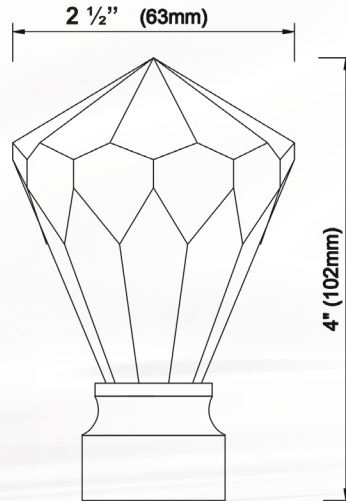

Colours available:
Couleurs disponibles • Colores disponibles:

BKN

BL

CH

MG

OG

PW

- Real Crystal finials
- Embouts de vrai cristal
- Crystal remates verdaderos

Crystal Square

WI-118F-55

Colours available:
Couleurs disponibles • Colores disponibles:

BKN

BL

CH

MG

OG

PW

- Real Crystal finials
- Embouts de vrai cristal
- Crystal remates verdaderos