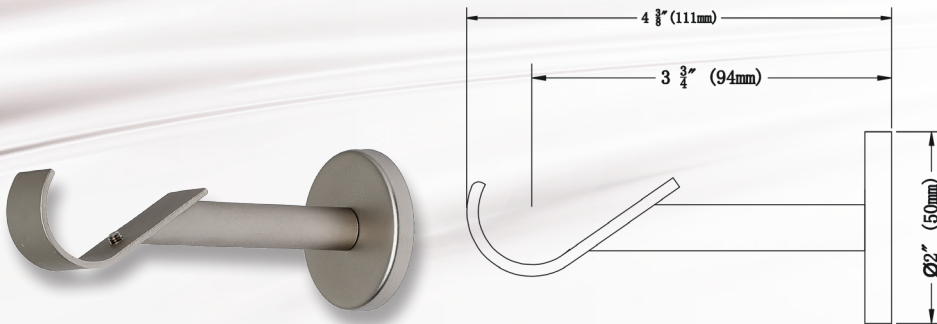

- These brackets and rings are designed to allow the rings to pass over the brackets, allowing a completely free flow of the drapery across the span of the treatment, regardless of length of rod face width.
- Ces supports et anneaux sont conçus pour permettre aux anneaux de passer par-dessus les supports, permettant un fonctionnement libre des rideaux tout au long de la tringle.
- Estos soportes y anillos están diseñados para permitir que los anillos pasen sobre los soportes, permitiendo un flujo completamente libre de la cortina de lado a lado.

Bypass Bracket • Support Surmontables • Soportes de Desbordamiento

WI-118B4

- Proj: 3 3/4" (94mm)