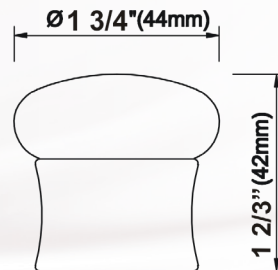

Sahara 1 1/8" collection

Knot

WI-118F-30

finials

Colours available:
Couleurs disponibles • Colores disponibles:

BG

BL

OG

PW

SA

Note: Not suitable for use with Sahara Mechanical poles.

Crown

WI-118F-33

Colours available:
Couleurs disponibles • Colores disponibles:

BG

BKN

BL

CH

MG

OG

ORB

PW

SA