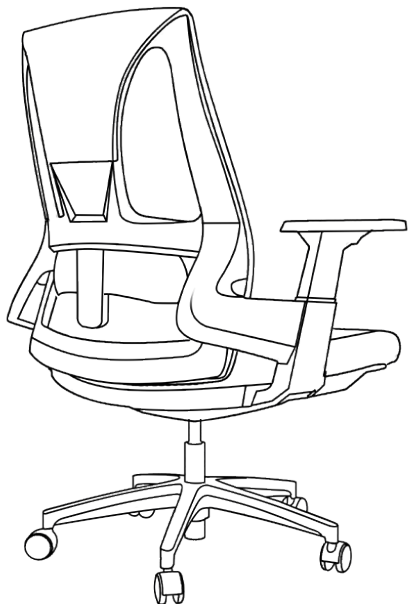

Helene

Manual
de Montagem

ELEMENTS
spaces

COMPONENTES

 **MANUSEIE OS COMPONENTES COM CUIDADO**

Ax1

Encosto

Gx4

Base

Pressione as 5 rodinhas (E) nos encaixes da base. Encaixe o cilindro de gás (D) na base (F).

Atenção: Insira o cilindro com o pino voltado para cima.

②

Apoie o encosto (A) em uma superfície, encaixe os braços (B) no assento e parafuse-os usando os parafusos (H) aperte-os usando a chave Allen (J).

③

Encaixe os braços, fixados ao encosto, no assento e fixe-os usando os parafusos (G) e arruelas (I), aperte com a chave allen.

④

Encaixe o cilindro (D), já encaixado na base (F), na parte inferior do assento. Para travar as peças, basta sentar-se.