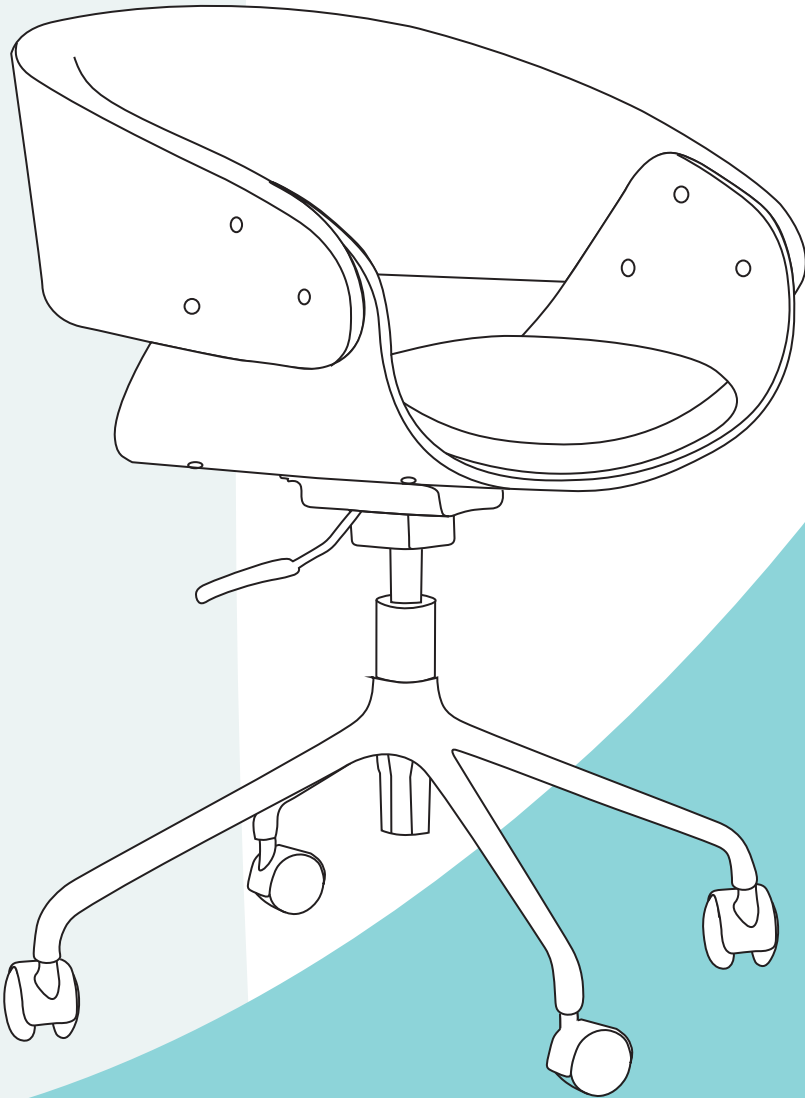

Hanna

Cadeira de escritório

viva sem medo

Montagem

01

1x Estrutura

02

1x Base

03

4x Parafuso M6*20mm

04

1x chave allen

A sua cadeira Hanna, chega até você desmontada, para deixá-la pronta para seu uso, desembale cuidadosamente para não riscar as peças, e siga os passos:

Montagem

Posicione a estrutura (01) sobre uma superfície, em seguida posicione a base, preste atenção para que a alavanca do mecanismo fique posicionada do lado direito da cadeira quando se sentar, parafuse-os utilizando os parafusos M6*20 (03), apertes-os utilizando a chave allen (04).