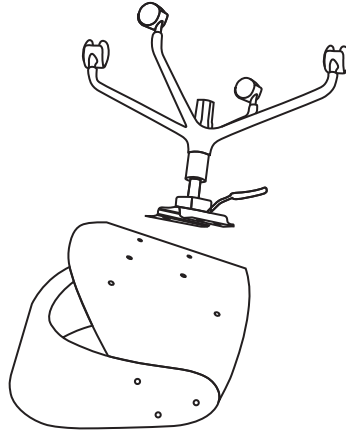

Hanna

Cadeira de escritório

viva sem medo

Montagem

01

1x Estrutura

02

1x Base

03

4x Parafuso M6*20mm

04

1x chave allen

A sua cadeira Hanna, chega até você desmontada, para deixá-la pronta para seu uso, desembale cuidadosamente para não riscar as peças, e siga os passos:

Montagem

Posicione a estrutura (01) sobre uma superfície, em seguida posicione a base, preste atenção para que a alavanca do mecanismo fique posicionada do lado direito da cadeira quando se sentar, parafuse-os utilizando os parafusos M6*20 (03), apertes-os utilizando a chave allen (04).