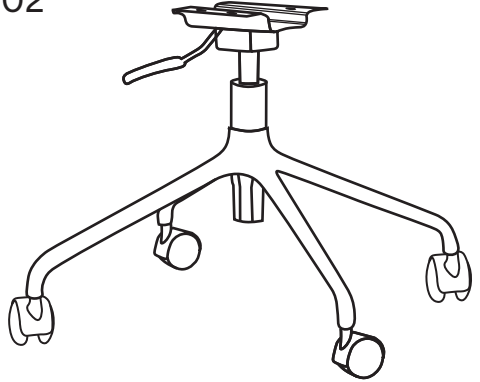

Hanna

Cadeira de escritório

viva sem medo

Montagem

01

1x Estrutura

02

1x Base

03

4x Parafuso M6*20mm

04

1x chave allen

A sua cadeira Hanna, chega até você desmontada, para deixá-la pronta para seu uso, desembale cuidadosamente para não riscar as peças, e siga os passos:

Montagem

Posicione a estrutura (01) sobre uma superfície, em seguida posicione a base, preste atenção para que a alavanca do mecanismo fique posicionada do lado direito da cadeira quando se sentar, parafuse-os utilizando os parafusos M6*20 (03), apertes-os utilizando a chave allen (04).