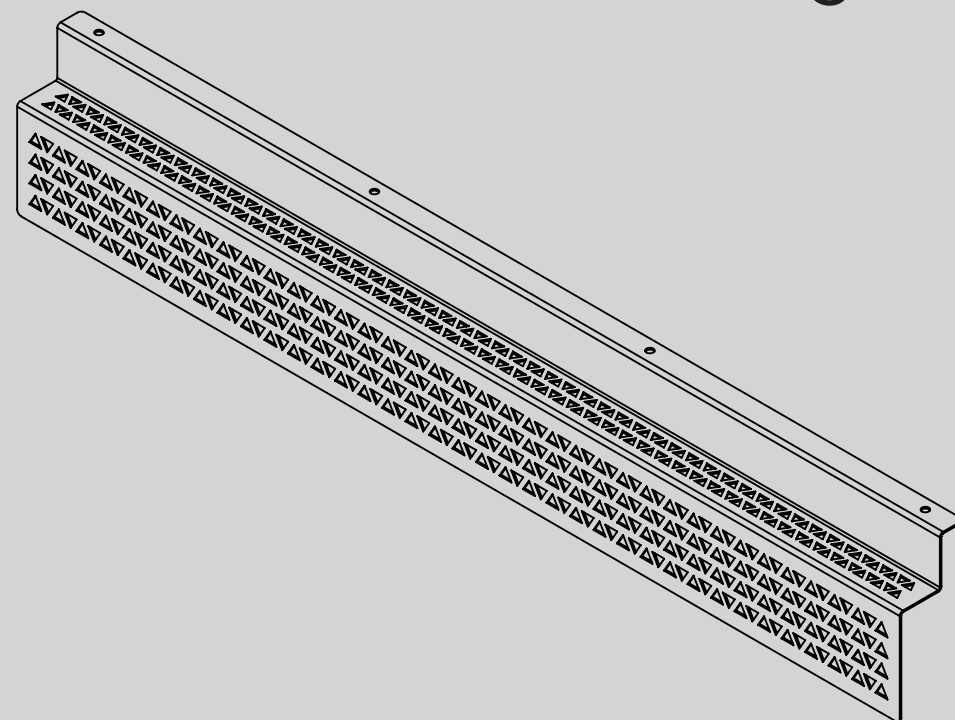

viva sem medo

Calha organizadora de fios

Manual de Montagem

ELEMENTS

Montagem

MANUSEIE OS COMPONENTES COM CUIDADO

Confira os componentes e se possui as ferramentas necessárias para a montagem;

Você vai precisar de 1 parafusadeira ou chave philips;

Para proteger seu móvel, coloque as peças sobre um tapete;

Para realizar a montagem é necessário 1 pessoa.

Posicione o sua calha organizadora de fios(01) na parte inferior do tampo da sua mesa, parafuse-a utilizando o kit de parafusos (02) que acompanha seu produto.