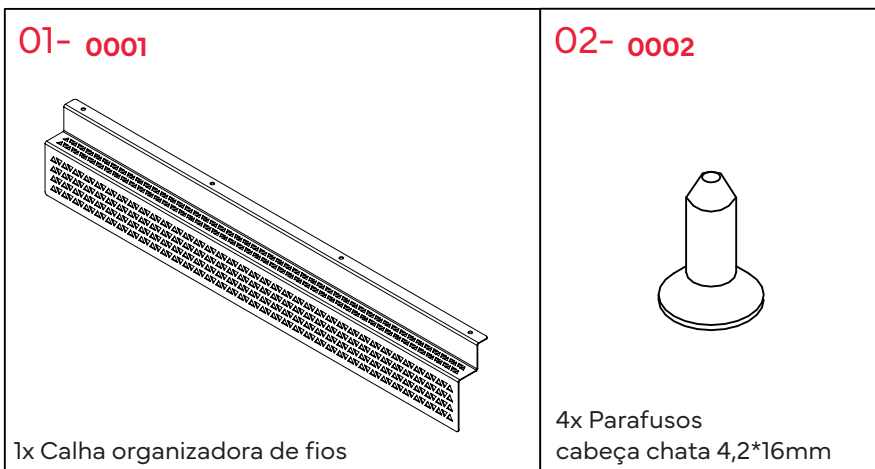

viva sem medo

Calha organizadora de fios

Manual de Montagem

ELEMENTS

Montagem

MANUSEIE OS COMPONENTES COM CUIDADO

Confira os componentes e se possui as ferramentas necessárias para a montagem;

Você vai precisar de 1 parafusadeira ou chave philips;

Para proteger seu móvel, coloque as peças sobre um tapete;

Para realizar a montagem é necessário 1 pessoa.

Posicione o sua calha organizadora de fios(01) na parte inferior do tampo da sua mesa, parafuse-a utilizando o kit de parafusos (02) que acompanha seu produto.