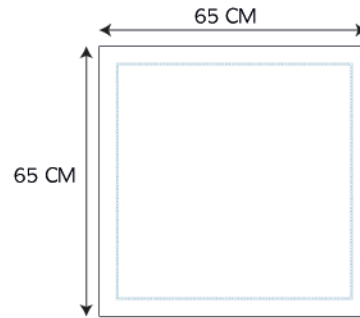

BOLSTER 17 X 47 CM

GIULIA PIPED EDGE TOP SHEET

GIULIA PIPED EDGE DUVET COVER

AJOUR TRIM PILLOW SLIP  
30 X 40 CM

AJOUR TRIM PILLOW SLIP  
50 X 75 CM

AJOUR TRIM PILLOW SLIP  
65 X 65 CM

AJOUR TRIM PILLOW SLIP  
50 X 90 CM

AJOUR TRIM TOP SHEET

AJOUR TRIM DUVET COVER