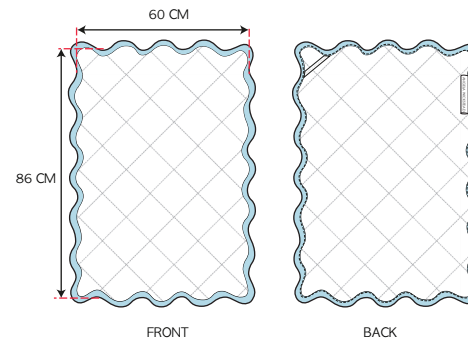

## CHIARA BATH COLLECTION

The Chiara bath collection all feature an all round scallop edge, beautifully crafted with a fabric binding trim.

	WHITE BIANCO		MEDUSA 445 CH IDH		FLAMENCO 612 CH IDH		FARFALLA 524 CH IDH		RUGIADA 463 CH IDH		CRISTALLO 498 CH IDH		CELESTE 442 CH IDH
	IVORY 323 CH IDH		OSTRICA 9010 CH IDH		PETALO 3007 CH IDH		ZOLFO 450 ME RE		LUCE 520 CH IDH		NEBBIA MARINA 6011 CH IDH		BLEU DELFINO 494 SC IDH
	PIUMA 301 CH IDH		QUARZO 9006 ME IDH		CHIFFON 489 CH IDH		LOTO 119 CH IDH		RIO VERDE 6014 SC IDH		CAPRI 590 ME RE		BLEU DI LIONE 5013 CS IDH
	CHAMPAGNE 396 CH IDH		OLMO 7013 ME IDH		MALVA 490 ME IDH		NARANJA 161 CS IDH		AGATA 518 SC IDH		GROTTA AZZURRA 235 ME RE		ZAFFIRO 5015 SC IDH
	MANDORLA 431 CH IDH		ARENA 9009 CH IDH		NEVE LILLA 466 CH IDH		GINGER 438 SP IDH		VERDE CARDO 6013 SC IDH		ARGENTO 499 CH IDH		INCHIOSTRO 325 SC IDH
	ALBA 375 ME IDH		MEGA GREIGE 480 ME IDH		IRIS 527 ME IDH		ROSA SELVATICA 516 SC IDH		AGUARAMA 104 ME IDH		MINERALE 9008 ME IDH		MEZZANOTTE 615 SC IDH
	BIONDO 388 CH IDH		WOOD 479 CS IDH		VIOLETTA 609 SC IDH		BARBABIETOLA 371 SP IDH		VIRDIS 938 CS IDH		GABBIANO 481 SC IDH		NERO NERO SC IDH
	CADMIO 322 ME IDH		SEPPIA 380 SC IDH		UVA 521 SC IDH		FIAMMA 392 SP RE		IDRO 484 SP IDH		PELTRO 9007 SC IDH		