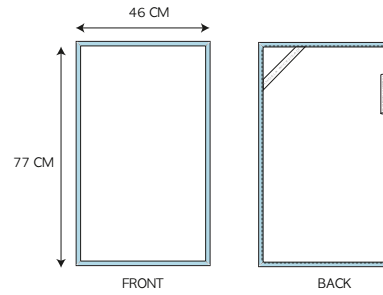

TUSCANY QUILTED BATH MAT

TUSCANY BATH COLLECTION

The Tuscany bath collection all have a simple but delicately crafted fabric binding trim, expertly pleated in each corner.