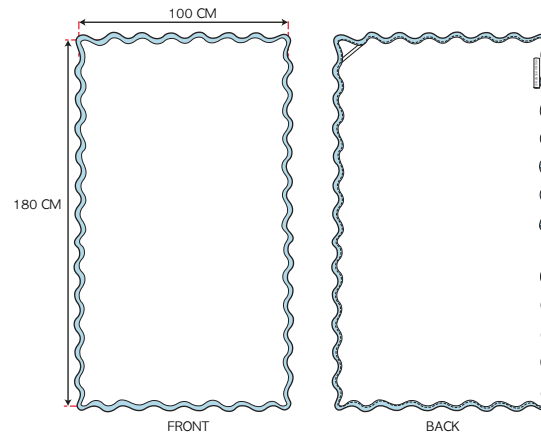

CHIARA BATH SHEET