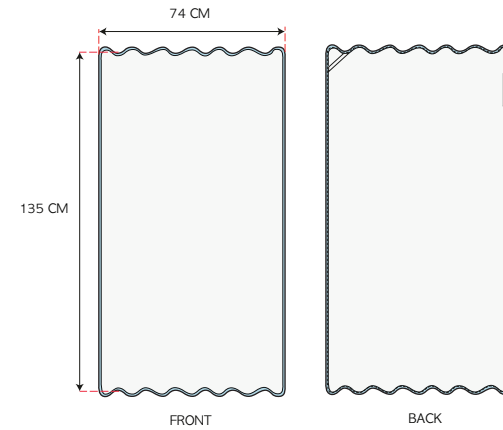

FLORENCE BATH COLLECTION

FLORENCE BATH TOWEL