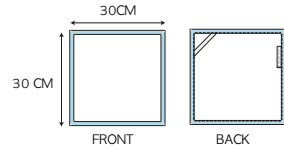

TUSCANY QUILTED BATH MAT

TUSCANY BATH COLLECTION

The Tuscany bath collection all have a simple but delicately crafted fabric binding trim, expertly pleated in each corner.