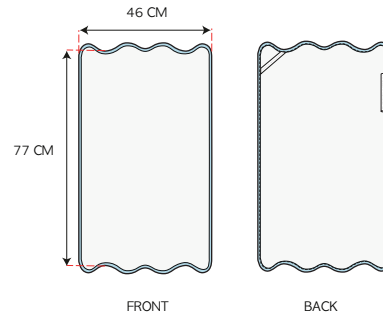

FLORENCE QUILTED BATH MAT

FLORENCE BATH COLLECTION

The Florence bath collection all have a wavy scallop edge just at the ends.