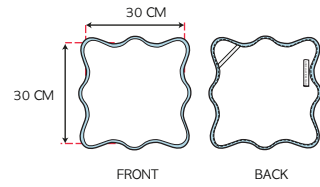

CHIARA BATH COLLECTION

The Chiara bath collection all feature an all round scallop edge, beautifully crafted with a fabric binding trim.