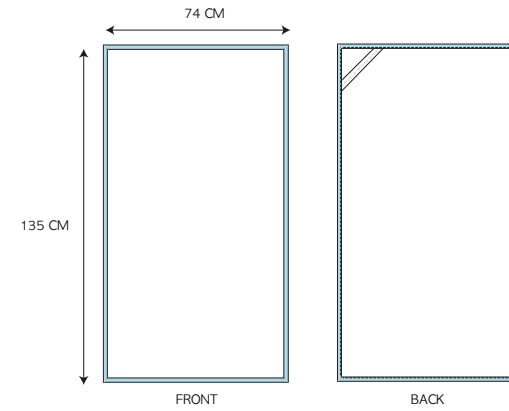

TUSCANY BATH COLLECTION

TUSCANY BATH TOWEL