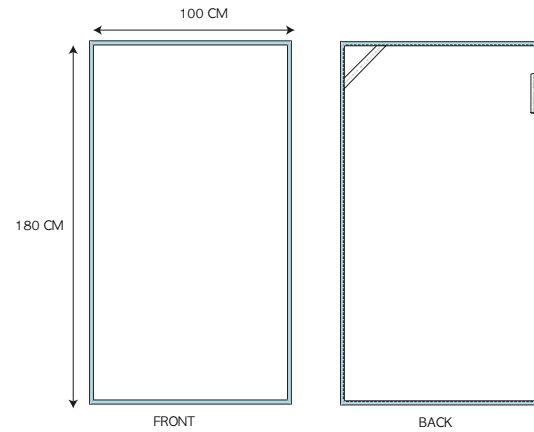

TUSCANY BATH SHEET