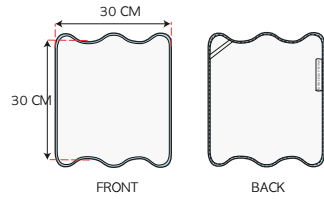

FLORENCE QUILTED BATH MAT

FLORENCE BATH COLLECTION

The Florence bath collection all have a wavy scallop edge just at the ends.