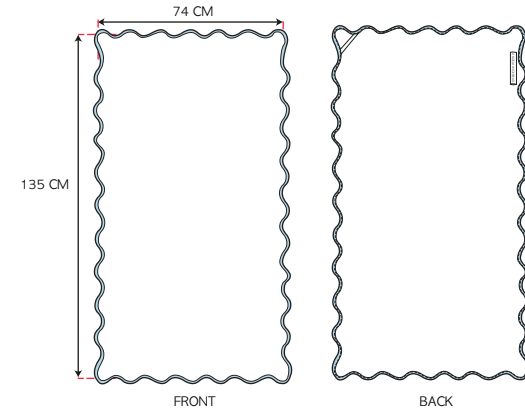

CHIARA BATH COLLECTION

CHIARA BATH TOWEL