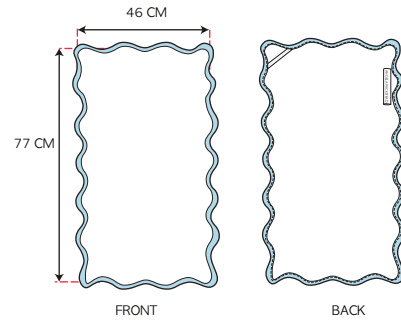

## FLORENCE BATH COLLECTION

The Florence bath collection all have a wavy scallop edge just at the ends.

CHIARA BATH COLLECTION

CHIARA FACE CLOTH

CHIARA HAND TOWEL

CHIARA BATH TOWEL

CHIARA BATH SHEET

CHIARA BATH MAT

## CHIARA BATH COLLECTION

The Chiara bath collection all feature an all round scallop edge, beautifully crafted with a fabric binding trim.

	WHITE BIANCO		MEDUSA 445 CH IDH		FLAMENCO 612 CH IDH		FARFALLA 524 CH IDH		RUGIADA 463 CH IDH		CRISTALLO 498 CH IDH		CELESTE 442 CH IDH
	IVORY 323 CH IDH		OSTRICA 9010 CH IDH		PETALO 3007 CH IDH		ZOLFO 450 ME RE		LUCE 520 CH IDH		NEBBIA MARINA 6011 CH IDH		BLEU DELFINO 494 SC IDH
	PIUMA 301 CH IDH		QUARZO 9006 ME IDH		CHIFFON 489 CH IDH		LOTO 119 CH IDH		RIO VERDE 6014 SC IDH		CAPRI 590 ME RE		BLEU DI LIONE 5013 CS IDH
	CHAMPAGNE 396 CH IDH		OLMO 7013 ME IDH		MALVA 490 ME IDH		NARANJA 161 CS IDH		AGATA 518 SC IDH		GROTTA AZZURRA 235 ME RE		ZAFFIRO 5015 SC IDH
	MANDORLA 431 CH IDH		ARENA 9009 CH IDH		NEVE LILLA 466 CH IDH		GINGER 438 SP IDH		VERDE CARDO 6013 SC IDH		ARGENTO 499 CH IDH		INCHIOSTRO 325 SC IDH
	ALBA 375 ME IDH		MEGA GREIGE 480 ME IDH		IRIS 527 ME IDH		ROSA SELVATICA 516 SC IDH		AGUARAMA 104 ME IDH		MINERALE 9008 ME IDH		MEZZANOTTE 615 SC IDH
	BIONDO 388 CH IDH		WOOD 479 CS IDH		VIOLETTA 609 SC IDH		BARBABIETOLA 371 SP IDH		VIRDIS 938 CS IDH		GABBIANO 481 SC IDH		NERO NERO SC IDH
	CADMIO 322 ME IDH		SEPPIA 380 SC IDH		UVA 521 SC IDH		FIAMMA 392 SP RE		IDRO 484 SP IDH		PELTRO 9007 SC IDH		