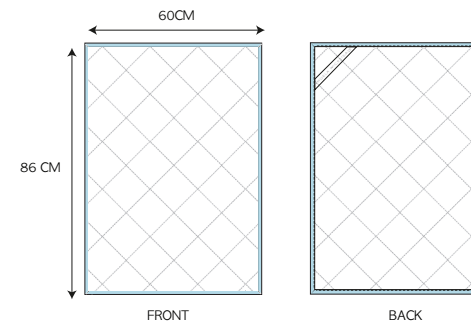

TUSCANY QUILTED BATH MAT

TUSCANY BATH COLLECTION

The Tuscany bath collection all have a simple but delicately crafted fabric binding trim, expertly pleated in each corner.