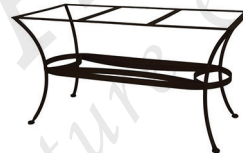

SWIVEL BARSTOOL
D: 25" W: 23" H: 49"

CHAISE LOUNGE
D: 67" W: 29.5" H: 43"

**HB SPRING BASE
CLUB CHAIR**
D: 36" W: 27" H: 41"

**HB SWIVEL ROCKER
CLUB CHAIR**
D: 36" W: 27" H: 41"

LOVESEAT
D: 34" W: 51" H: 35"

SOFA
D: 34" W: 76" H: 35"

OTTOMAN
D: 27" W: 27" H: 18.5"

**SIDE
TABLE BASE**
D: 15" W: 15" H: 19"

**DINING
TABLE BASE**
D: 25" W: 25" H: 28"

**LARGE DINING
TABLE BASE**
D: 26.5" W: 53.5" H: 28"

**BAR
TABLE BASE**
D: 25" W: 25" H: 41"