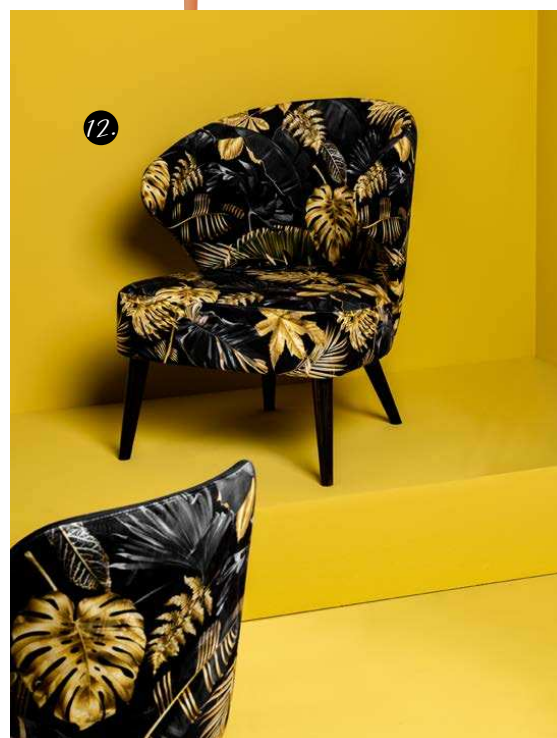

FRESH SPINACH

HONEY MUSTARD

SAND STORM

TATOO INK

DEKORAL PALETTE

12.

1.

4.