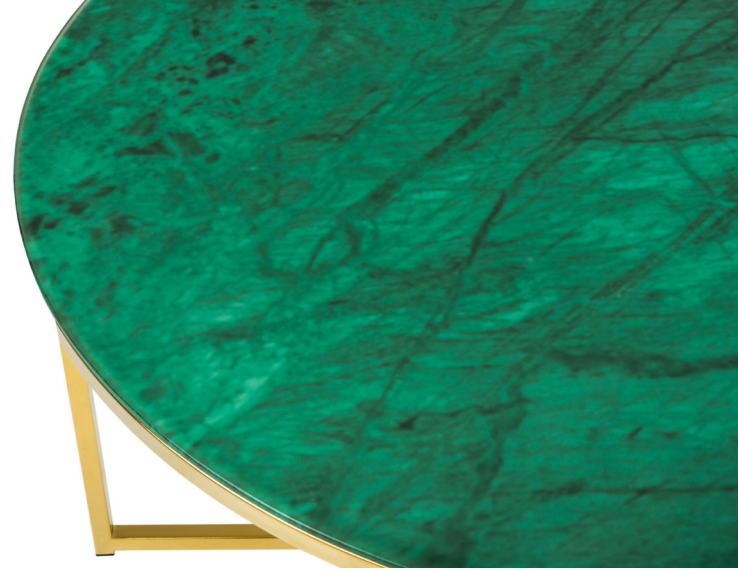

3. zielony marmur, złoty

metalowy
stelaż

1

2

3

zestaw stolików KAMZA
 śr. 35/45 cm, wys. 42/50
 1. czarny marmur, złoty
 2. biały marmur, złoty
 3. zielony marmur, złoty

metalowy
 stelaż

1