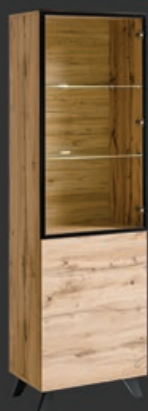

Thin

KORPUS: WOTAN
BODY: WOTAN

FRONT: WOTAN, RAMKA CZARNE ALUMINIUM
FRONT: WOTAN, BLACK ALUMINIUM FRAME

BLAT: CZARNE SZKŁO SITODRUK
TOP: BLACK GLASS SILKSCREEN

STOPKI CZARNE
BLACK FEET

WSW
↔ 60cm ↕ 197cm ↗ 40cm