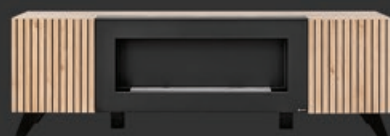

APLIKACJA: STOPKI CZARNE, CZARNE PASKI (NADRUK), CZARNY BIODKOMINEK
APPLICATION: BLACK FEET, BLACK STRIPES (PRINT), BLACK BIO FIREPLACE

WSW

↔ 70cm ↑ 192cm ↗ 40cm

WSN

↔ 90cm ↑ 102cm ↗ 40cm

SB

↔ 160cm ↑ 82cm ↗ 40cm