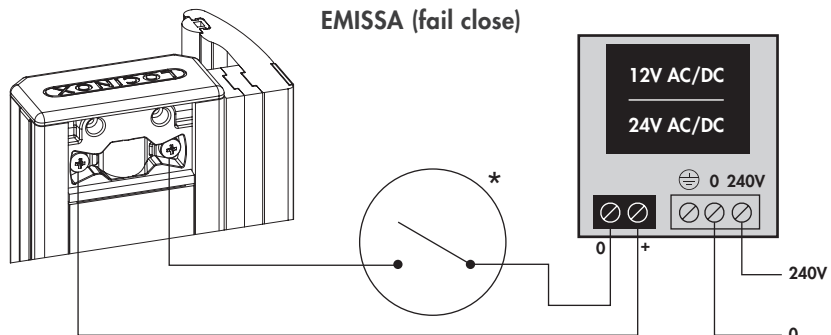

A = 40 mm
1- 5/8"

A = 50 mm
2"

A = 60 mm
2- 3/8"

③ Left or right mounting

④ Mounting

⑤ Connecting

*Optional SlimStone keypad

Technical specifications

U: 12 V AC/DC
I: 1,25 A
U: 24 V AC/DC
I: 0,62 A
P: 15 W

LOCINOX[®]
WWW.LOCINOX.COM

Doc. Nr.: MANU-000374

* M A N U - 0 0 0 3 7 4 *

Locinox nv • Mannebeekstraat 21 • B-8790 Waregem • Belgium
Tel. +32 (0)56 77 27 66 • Fax. +32 (0)56 77 69 26 • E-mail: locinox@locinox.com