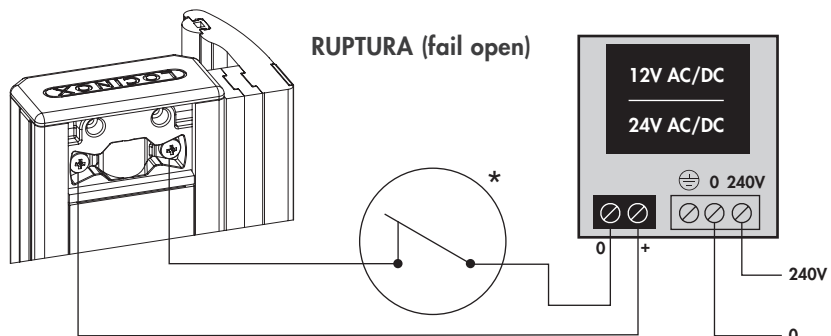

A = 40 mm
1- 5/8"

A = 50 mm
2"

A = 60 mm
2- 3/8"

③ Left or right mounting

④ Mounting

⑤ Connecting

*Optional SlimStone keypad

Technical specifications

U: 12 V AC/DC
I: 1,25 A
U: 24 V AC/DC
I: 0,62 A
P: 15 W

LOCINOX[®]
WWW.LOCINOX.COM

Doc. Nr.: MANU-000374

* M A N U - 0 0 0 3 7 4 *

Locinox nv • Mannebeekstraat 21 • B-8790 Waregem • Belgium
Tel. +32 (0)56 77 27 66 • Fax. +32 (0)56 77 69 26 • E-mail: locinox@locinox.com