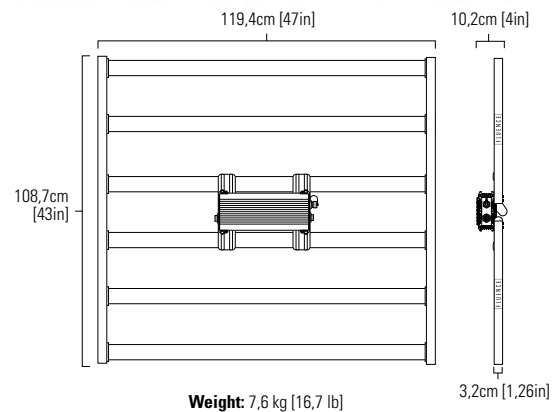

Replace [*] with the quantity per carton with two digits (example: CDME-71526-01)

[POWER SUPPLY]

POWER SUPPLY	Dim L	Dim W	Dim H	Weight
LVG 600W	34-37 cm [13,4-14,5 in]	6,5-6,7 cm [2,6 in]	13,4 cm [5,3 in]	3,4-4,0 kg [7,5-8,9 lb]
HVE 600W	29-34 cm [11,5-13,4 in]	6,3-6,7 cm [2,5-2,6 in]	13,4-16,3 cm [5,3-6,4 in]	2,8-3,7 kg [6,3-8,1 lb]
HVG 600W	29-34 cm [11,5-13,4 in]	6,3-6,7 cm [2,5-2,6 in]	13,4-16,3 cm [5,3-6,4 in]	2,8-3,7 kg [6,3-8,1 lb]