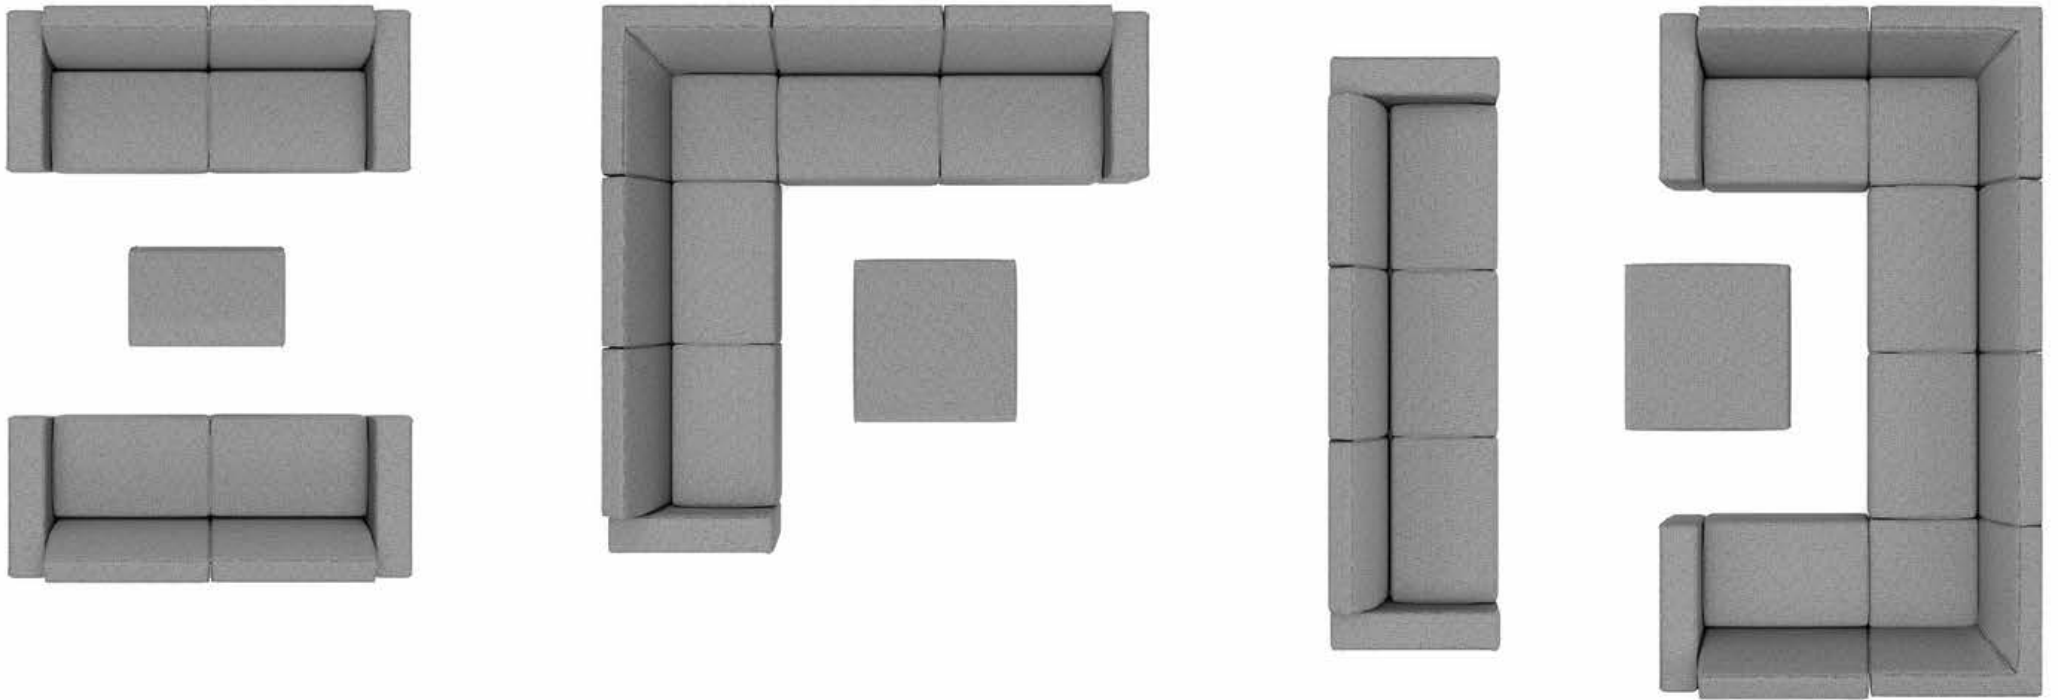

DE IDEALE OPSTELLING

MODULAIR

Modulaire tuinmeubels zijn de ideale oplossing voor veelzijdige buitenruimtes. Met aanpasbare modules kun je eenvoudig de perfecte opstelling creëren, variërend van gezellige hoeken tot strakke lineaire designs. Deze meubels passen zich aan jouw behoeften en de dynamiek van je buitenomgeving aan, en bieden een eigentijdse esthetiek die zowel stijlvol als functioneel is. Geniet van de vrijheid om je buitenruimte te ontwerpen zoals jij dat wilt, met de comfortabele Bubalou modulaire tuinmeubels.