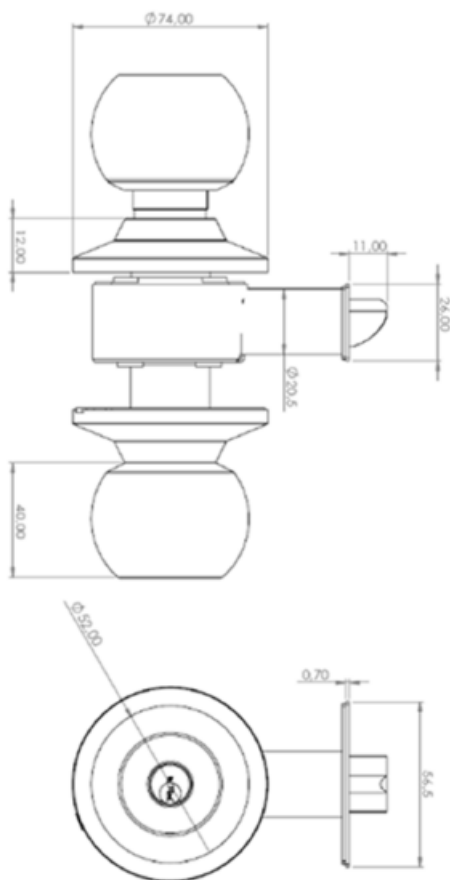

## Cerradura Cilíndrica Sfera 11405 Libre Paso Negro

### INFORMACIÓN

	CAJA	BLISTER
CÓDIGO		114051
EAN-13		7809818007019
TERMINACIÓN	Negro	
PESO UNTARIO		0.5kg

### CARACTERÍSTICAS

- \* Cerradura cilíndrica para puertas.
- \* Función: libre paso.
- \* Pomo exterior libre / Pomo interior libre.
- \* Pomo y roseta fabricados en acero.
- \* Puertas de 35 a 55 mm de espesor.
- \* Backset de 60 mm.
- \* Frontal de acero.
- \* Contra frontal acero.
- \* Incluye tornillos de instalación.
- \* Terminación negra.