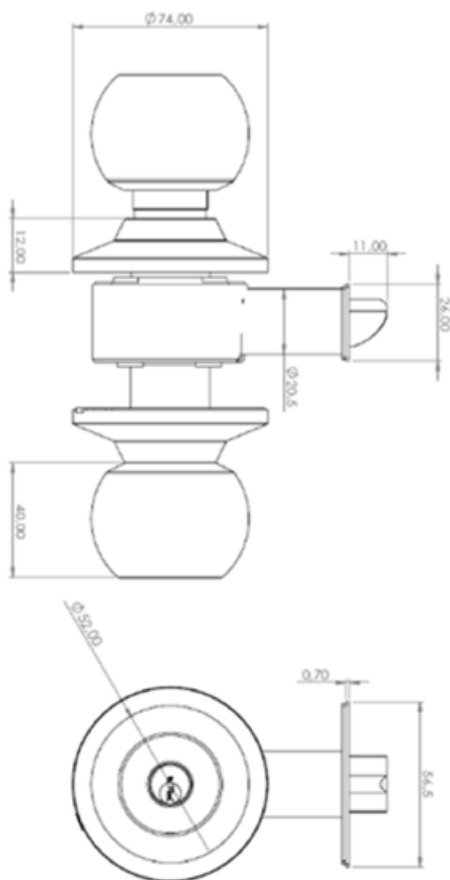

Ficha Técnica

Cerradura Cilíndrica Sfera 11404 Baño/Dormitorio Negro

INFORMACIÓN

	CAJA	BLISTER
CÓDIGO		114041
EAN-13		7809818007002
TERMINACIÓN	Negro	
PESO UNTARIO		0.5kg

MEDIDAS GENERALES

CARACTERÍSTICAS

- * Cerradura cilíndrica para puertas.
- * Función: para baño o dormitorio.
- * Pomo exterior con seguro / Pomo interior botón.
- * Pomo y roseta fabricados en acero.
- * Puertas de 35 a 55 mm de espesor.
- * Backset de 60 mm.
- * Frontal de acero.
- * Contra frontal acero.
- * Incluye tornillos de instalación.
- * Terminación negra.