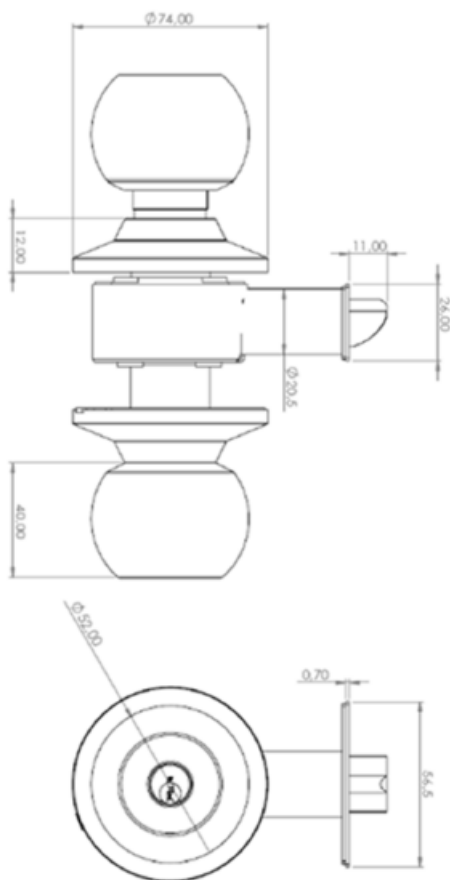

Ficha Técnica

Cerradura Cilíndrica Sfera 11403 Oficina/Dormitorio Negro

INFORMACIÓN

	CAJA	BLISTER
CÓDIGO		114031
EAN-13		7809818006999
TERMINACIÓN	Negro	
PESO UNTARIO		0.5kg

MEDIDAS GENERALES

CARACTERÍSTICAS

- * Cerradura cilíndrica para puertas.
- * Función: para oficina o dormitorio.
- * Pomo exterior con llave / Pomo interior botón.
- * Pomo y roseta fabricados en acero.
- * Puertas de 35 a 55 mm de espesor.
- * Backset de 60 mm.
- * Picaporte en función acceso con pestillo de seguridad anti-tarjeta.
- * Frontal de acero.
- * Contra frontal acero.
- * Incluye tornillos de instalación.
- * Incluye 3 llaves.
- * Terminación negra.