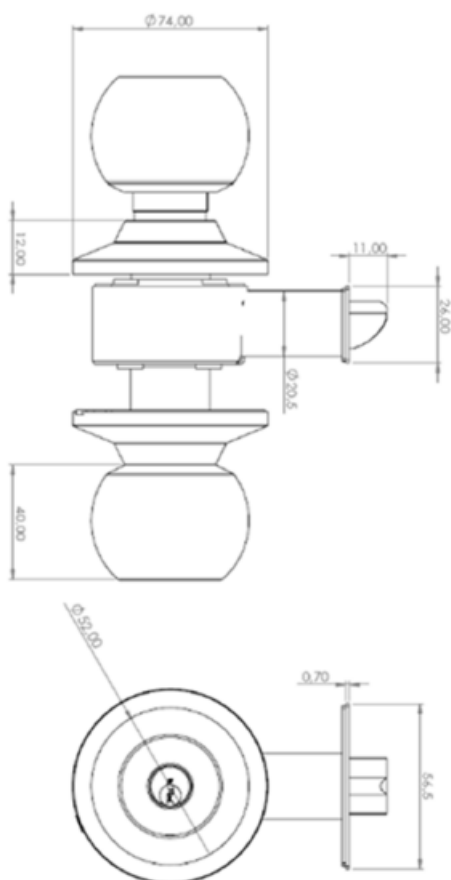

## Cerr. Cilíndrica Sfera 11402 Acceso Negro

### INFORMACIÓN

	CAJA	BLISTER
CÓDIGO		114021
EAN-13		7809818006982
TERMINACIÓN	Negro	
PESO UNTARIO		0.5kg

### CARACTERÍSTICAS

- \* Cerradura cilíndrica para puertas.
- \* Función: para acceso principal.
- \* Acceso: Pomo exterior fijo con llave/Pomo interior libre.
- \* Pomo y roseta fabricados en acero.
- \* Puertas de 35 a 55 mm de espesor.
- \* Backset de 60 mm.
- \* Picaporte en función acceso con pestillo de seguridad anti-tarjeta.
- \* Frontal de acero.
- \* Contra frontal acero.
- \* Incluye tornillos de instalación.
- \* Incluye 3 llaves.
- \* Terminación negra.