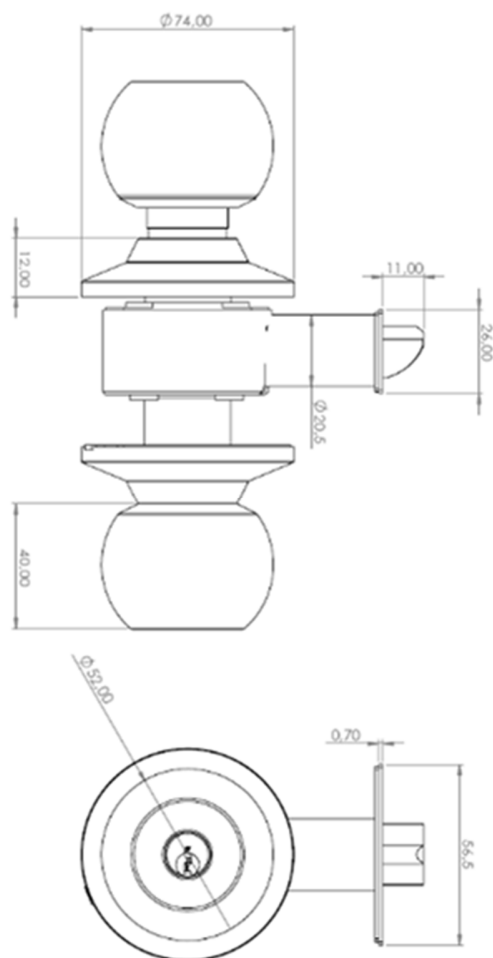

## Cerradura cilíndrica SFERA 11304 Baño/Dormitorio Bronce P

### INFORMACIÓN

	BLISTER	CAJA
CÓDIGO	113041	113040
EAN-13	7809818006197	7809818006050
TERMINACIÓN	Bronce pulido	
PESO UNTARIO	0.550 Kg	0.360 Kg

### CARACTERÍSTICAS

- \* Cerraduras cilíndricas para puertas de baño y dormitorios de niños.
- \* Acceso: Pomo exterior con ranura de emergencia / Pomo interior con botón.
- \* Pomo y roseta fabricado en acero terminación bronce pulido.
- \* Puertas de 35 a 55 mm de espesor.
- \* Backset 60mm.
- \* Antibacterial.
- \* Picaporte terminación bronce pulido.
- \* Frontal de acero terminación bronce pulido.
- \* Contra frontal acero terminación bronce pulido.
- \* Incluye: 4 Tornillos #8 x 20mm, 2 pernos M5 x 25mm, caja plástica.