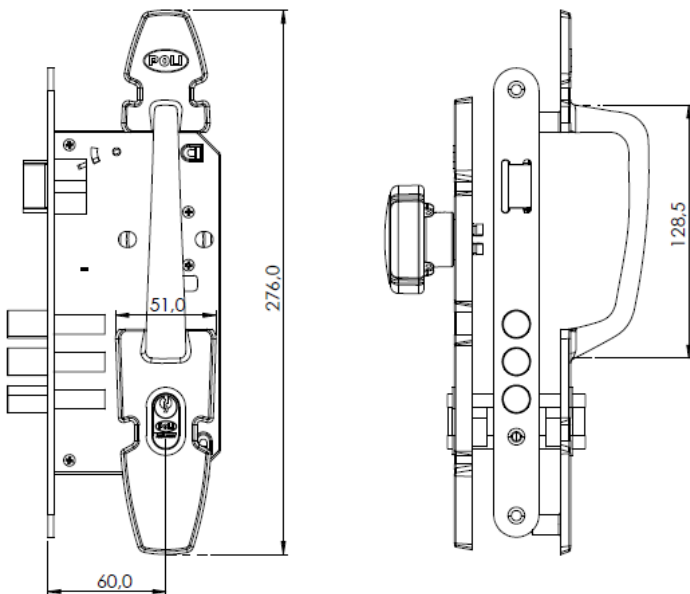

Ficha Técnica

Cerr. Emb. Nordica Oval B60 Pomo Acceso 1/2 c/Tirador Ne bt

INFORMACIÓN

	CAJA	BLISTER
CÓDIGO		155071
EAN-13		7809818006289
TERMINACIÓN	Negro	
PESO UNTARIO		Kg

MEDIDAS GENERALES

CARACTERÍSTICAS

- Cerradura de embutir acceso medio con tirador.
- Placa pomo interior y tirador nordico exterior.
- Para puertas derechas e izquierdas.
- Cerrojo de 3 pitones.
- Cilindro de perfil ovalado Llave – llave 70mm largo.
- Llave en ambos lados de la cerradura de embutir
- Incluye 3 llaves.
- Cerradura de llave de 2 vueltas.
- Para puerta de espesores de 35 a 50mm.
- Picaporte reversible.
- Backset 60mm.
- Acabado: Negro.
- Garantía de por vida.
- Función: Acceso principal.