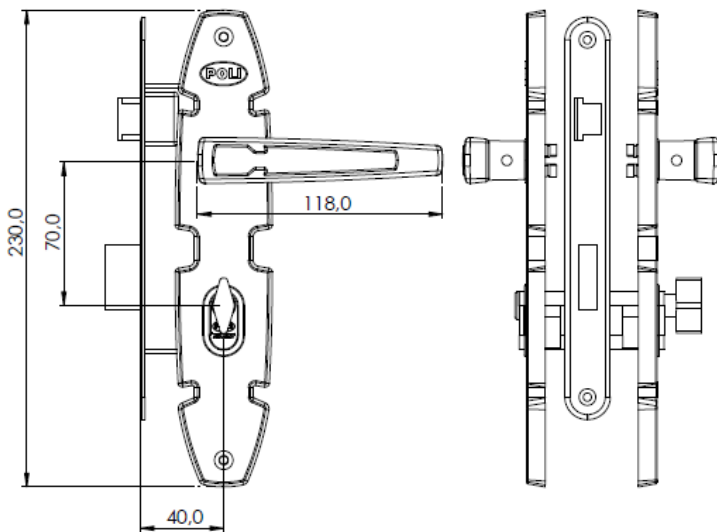

## Cerr. Emb. Nordica Oval B40 Baño Ne bt

### CARACTERÍSTICAS

- Cerradura de embutir.
- Para puertas derechas e izquierdas.
- Cerradura de cerrojo sólido.
- Ambos lados con placa manilla.
- Cilindro de perfil ovalado Perilla-Ranura de seguridad de 70mm.
- Cerradura de cerrojo de 2 vueltas.
- Puerta regulable para espesores de 35 a 50mm.
- Picaporte reversible.
- Backset 40mm.
- Acabado: Negro.
- Garantía de por vida.
- Función: Baño.