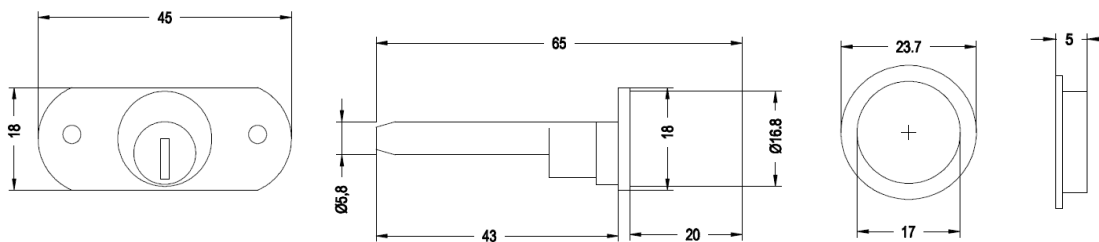

Uso: Muebles Kardex frontal de madera y/o metal

CARACTERÍSTICAS:

- Cerradura para kardex de Cierre Frontral
- Cilindro con pines de bronce
- Diámetro de cilindro 17mm
- Medida para espesores hasta 20mm
- Incluye 2 llaves metálicas
- Permite igualar o amaestrar combinación
- Terminación: Níquel

Producto No Incluye Accesorios: Set Kardex ni Barra.

Todas las medidas se expresan en milímetros.

MODELOS DISPONIBLES:

Clasificación	
Código Caja	106720

GARANTÍA

Assa Abloy asegura una garantía de 1 año para defectos mecánicos de la cerradura, derivados del proceso de fabricación.