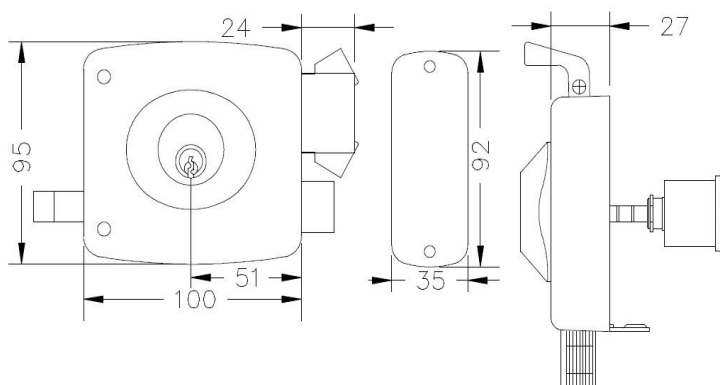

### CARACTERÍSTICAS:

- Cerradura sobreponer
- Cerrojo Antipalanca
- Cilindro Ajustable o Cilindro Incorporado
- 1era vuelta de llave saca cerrojo
- 2da vuelta de llave acciona Sistema Antipalanca y bloquea picaporte
- Incluye 3 llaves de bronce niqueladas
- Picaporte reversible
- Backset 50mm
- Terminación: Negra

**Producto Incluye:** Cerradura y Tornillos de fijación.  
(Empaque Blister, incluye Caja para Soldar)

Todas las medidas se expresan en milímetros.