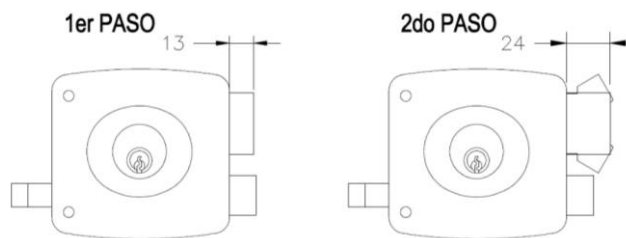

### CARACTERÍSTICAS:

- Cerradura sobreponer
- Cerrojo Antipalanca
- Cilindro Ajustable o Cilindro Incorporado
- 1era vuelta de llave saca cerrojo
- 2da vuelta de llave acciona Sistema Antipalanca y bloquea picaporte
- Incluye 3 llaves de bronce niqueladas
- Picaporte reversible
- Backset 50mm
- Terminación: Negra

**Producto Incluye:** Cerradura y Tornillos de fijación.  
(Empaque Blister, incluye Caja para Soldar)

Todas las medidas se expresan en milímetros.

### MODELOS DISPONIBLES:

Clasificación	Security	Security CI 30mm	Security Pro
Código Caja	105180	/	/
Código Blister	/	106021	136471
Cerradura Sobreponer	✓	✓	✓
Cilindro Ajustable	✓	✓	✓
Cilindro Incorporado	X	✓	X
Cerrojo Antipalanca	✓	✓	✓
Sin Tornillos a la vista	X	X	✓
Nuevo Tirador	X	X	✓
Incluye Caja para Soldar	X	✓	✓
Uso	Reja Corredera y/o Abatir	Reja Corredera y/o Abatir	Reja Corredera y/o Abatir
Terminación	Negra	Negra	Negra