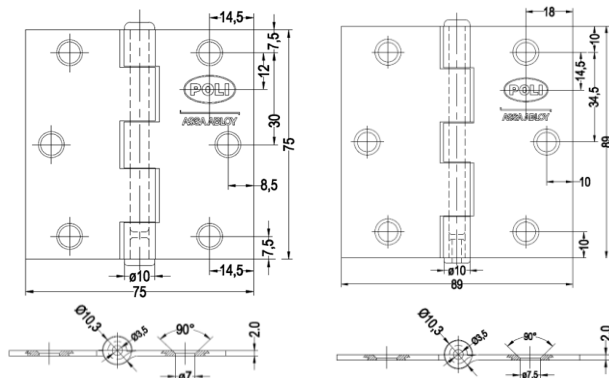

2x2 x 1.2
2.5x2.5 x 1.6

3x3 / 3.5x3.5 / x2

3x3 / 3.5x3.5 / x2

Recomendación de Uso según altura y peso de puerta			
Descripción	Altura Puerta (m)	Cantidad de Bisagras (Unid)	Peso Puerta (Kg)
Bisagra 3" x 3"	1,5	2	15
	1,5 A 2,3	3	23
	2,3 A 3,8	4	35

Descripción	Altura Puerta (m)	Cantidad de Bisagras (Unid)	Peso Puerta (Kg)
Bisagra 3,5" x 3,5"	1,5	2	20
	1,5 A 2,3	3	35
	2,3 A 3,8	4	50

Uso: Puertas y Ventanas

CARACTERÍSTICAS:

- Bisagra de acero SAE 1010
- Canto recto
- Disponible en medidas de **2x2 / 2.5x2.5 y 3x3** pulgadas
- Espesor de **1.2 / 1.6 y 2** milímetros
- Diámetro eje pasador Ø6mm
- Profundidad del avellanado 1.5mm

Producto Incluye: Tornillos de fijación, tipo roscalata cabeza plana ranura Phillips #8 x ¾"

Todas las medidas se expresan en milímetros.

MODELOS DISPONIBLES:

Clasificación	2" x 2"	2.5" x 2.5"	3" x 3"	3.5" x 3.5"	3" x 3"	3.5" x 3.5"
Código Caja	137500	137510	109300	109334	109324	121460
Espesor 1.2mm	✓	X	X	X	X	X
Espesor 1.6mm	X	✓	X	X	X	X
Espesor 2.0mm	X	X	✓	✓	✓	✓
Terminación	Latonada	Latonada	Bronce Pulido	Bronce Pulido	Niquel Satín	Niquel Satín