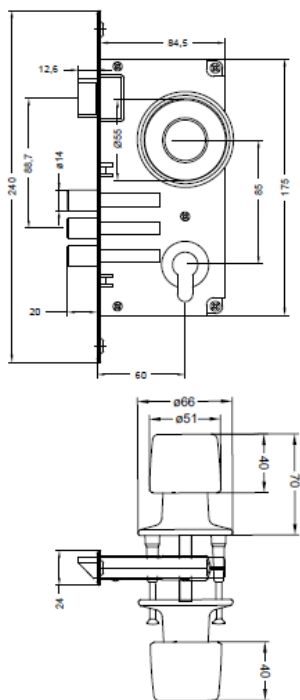

ASSA ABLOY

Ficha Técnica

Cerr. Emb. 8000 AB-8302 B60 Acceso Fijo Inox cj

INFORMACIÓN

	CAJA	BLISTER
CÓDIGO	830700	
EAN-13	9999630700019	
TERMINACIÓN	Acero Inoxidable	
PESO UNTARIO	Kg	Kg

MEDIDAS GENERALES

Imagen de referencia

CARACTERÍSTICAS

- Cerradura embutida acceso.
- Para Puerta derecha o izquierda.
- Cerrojo de 3 pitones.
- Pomo Interior libre.
- Pomo Exterior fijo.
- Cilindro Europerfil 70mm con rosetas.
- Llave ambos lados.
- Incluye 3 llaves de bronce niqueladas.
- Doble vuelta de llave.
- Ajustable a puertas de 35 a 50mm de espesor.
- Picaporte reversible.
- Backset 60mm.
- Terminación: Inoxidable.
- Garantía de por vida.
- Uso: Puerta principal.