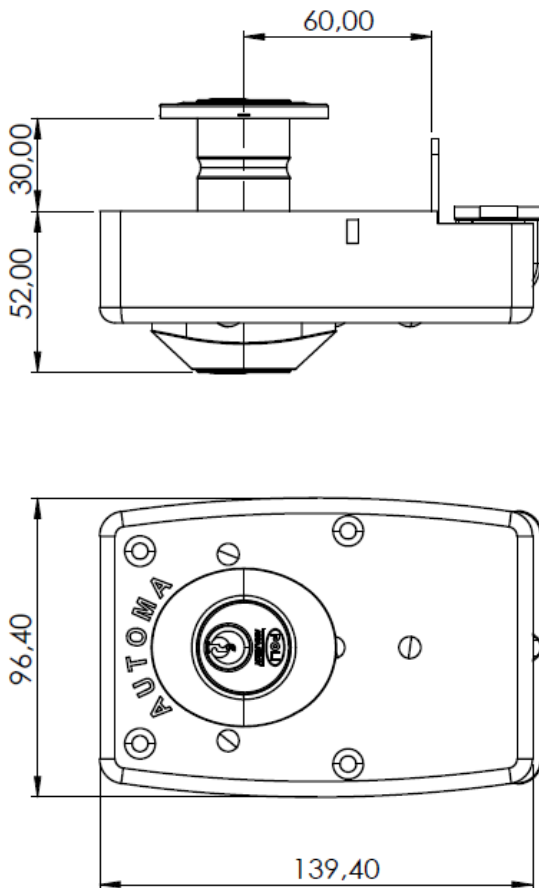

Ficha Técnica

Cerr. Sobreponer AutomA 3100 Corredera y Abatir, CI30, c/Caja Gr

INFORMACIÓN

	CAJA	BLISTER
CÓDIGO	158750	158751
EAN-13	7809818006876	7809818006869
TERMINACIÓN	Gris	
PESO UNTARIO		Kg

MEDIDAS GENERALES

CARACTERÍSTICAS

- Cerradura sobreponer de cierre automático.
- Para instalar en puertas correderas o abatir.
- Cerrojo blindado.
- Backset 60mm.
- Incluye caja instalación reja.
- Para Instalación puertas Izq. O Der.
- Cilindro incorporado 30mm.
- Apertura solo con llave. (incluye 6 unidades).
- Diseño exclusivo Poli.
- Uso en: Condominios - Rejas - Portones - Corredera - Abatir.
- Garantía: 10 años.