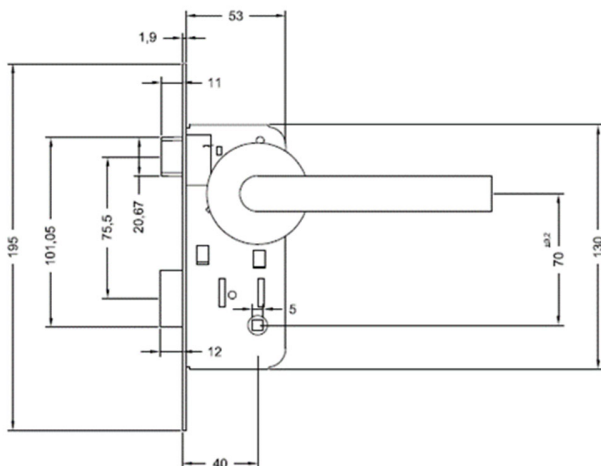

Ficha Técnica

Cerr. Emb. Marsella POLI B40 Baño/Dormitorio Inox bt

INFORMACIÓN

	CAJA	BLISTER
CÓDIGO		157671
EAN-13		7809818006753
TERMINACIÓN	Acero Inoxidable	
PESO UNTARIO		Kg

MEDIDAS GENERALES

CARACTERÍSTICAS

- Cerradura embutida.
- Cerrojo Macizo.
- Manillas con roseta redonda, modelo MARSELLA.
- Función Baño.
- Pestillo de seguridad interior con roseta.
- Ranura de emergencia exterior para liberar seguro con roseta.
- Alto desempeño.
- Set de 2 manillas con resorte de giro.
- Set manilla de mano izquierda y mano derecha.
- Ajustable a puertas de 35mm a 50mm de espesor.
- Picaporte reversible.
- Backset 40mm.
- Incluye elementos de fijación.
- Terminación: Inoxidable.