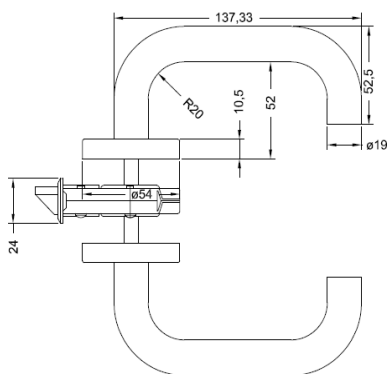

Ficha Técnica

Cerr. Emb. Marsella POLI B40 Baño/Dormitorio Inox bt

INFORMACIÓN

	CAJA	BLISTER
CÓDIGO		157671
EAN-13		7809818006753
TERMINACIÓN	Acero Inoxidable	
PESO UNTARIO		Kg

MEDIDAS GENERALES

CARACTERÍSTICAS

- Cerradura embutida.
- Cerrojo Macizo.
- Manillas con roseta redonda, modelo MARSELLA.
- Función Baño.
- Pestillo de seguridad interior con roseta.
- Ranura de emergencia exterior para liberar seguro con roseta.
- Alto desempeño.
- Set de 2 manillas con resorte de giro.
- Set manilla de mano izquierda y mano derecha.
- Ajustable a puertas de 35mm a 50mm de espesor.
- Picaporte reversible.
- Backset 40mm.
- Incluye elementos de fijación.
- Terminación: Inoxidable.