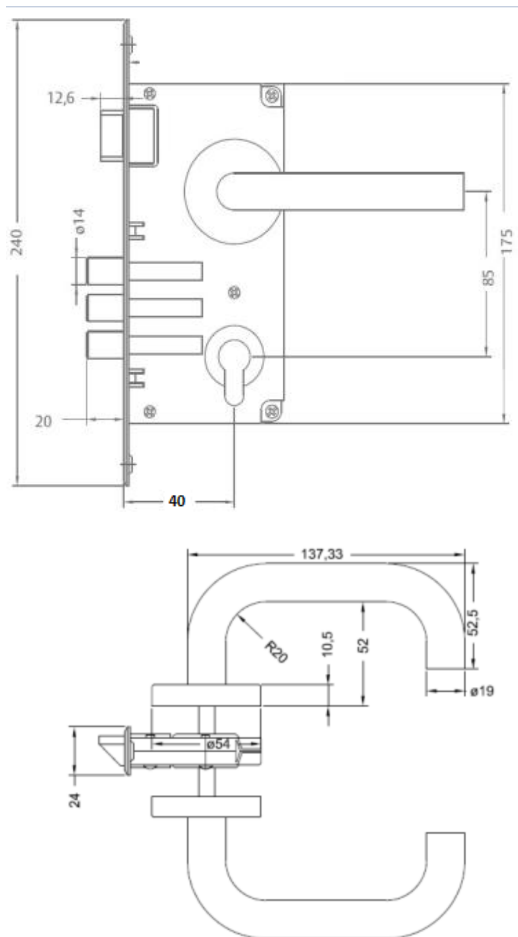

### CARACTERÍSTICAS

- Cerradura embutida.
- Cerrojo de 3 pitones.
- Manillas con roseta redonda, modelo MARSELLA.
- Funciones Oficina/Dormitorio.
- Cilindro Europerfil 70mm Llave/llave.
- Bocacilindro perforación Europerfil.
- Alto desempeño.
- Set de 2 manillas con resorte de giro.
- Set manilla de mano izquierda y mano derecha.
- Ajustable a puertas de 35mm a 50mm de espesor.
- Picaporte reversible.
- Backset 40mm.
- Incluye elementos de fijación.
- Terminación: Inoxidable.