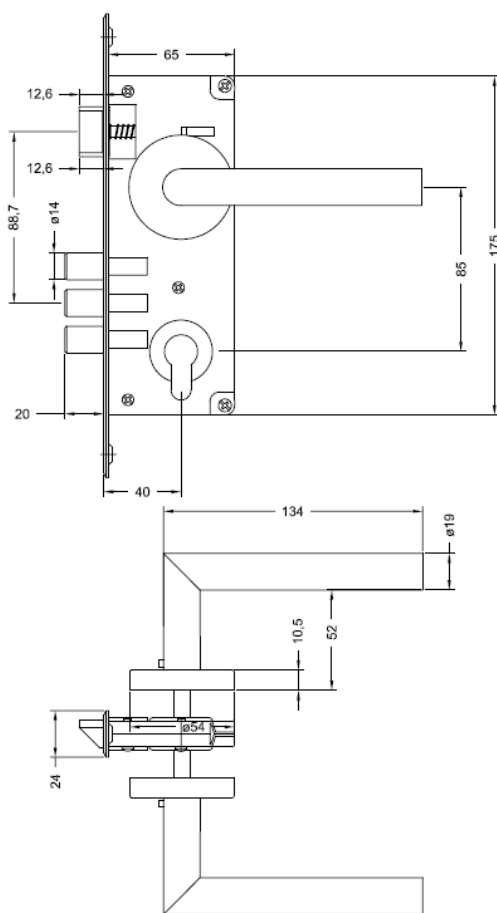

Ficha Técnica

Cerr. Emb. Niza POLI B40 Oficina/Dormitorio Inox bt

INFORMACIÓN

	CAJA	BLISTER
CÓDIGO		157421
EAN-13		7809818006722
TERMINACIÓN	Acero Inoxidable	
PESO UNTARIO		Kg

MEDIDAS GENERALES

CARACTERÍSTICAS

- Cerradura embutida.
- Cerrojo de 3 pitones.
- Manillas con roseta redonda, modelo NIZA.
- Funciones Oficina/Dormitorio.
- Cilindro Europerfil 70mm Llave/llave.
- Bocacilindro perforación Europerfil.
- Alto desempeño.
- Set de 2 manillas con resorte de giro.
- Set manilla de mano izquierda y mano derecha.
- Ajustable a puertas de 35mm a 50mm de espesor.
- Picaporte reversible.
- Backset 40mm.
- Incluye elementos de fijación.
- Terminación: Inoxidable.