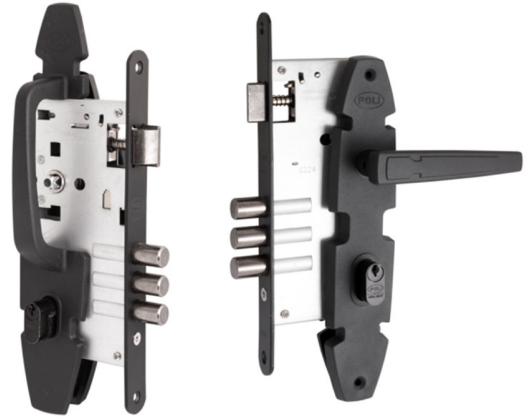

ASSA ABLOY

Ficha Técnica

Cerr. Emb. Nórdica B60 Acceso 1/2 c/Tirador Ne, bt

INFORMACIÓN

	BLISTER	CAJA
CÓDIGO	155021	
EAN-13	7809818006241	
TERMINACIÓN		Negro
PESO UNTARIO	700 g	

MEDIDAS GENERALES

CARACTERÍSTICAS

- Cerradura de embutir.
- Tirador exterior / Manilla interior.
- Manilla reversible.
- Para puertas derechas e izquierdas.
- 3 pitones.
- Cilindro Oval 70mm llave/llave.
- Llave en ambos lados de la cerradura de embutir
- Incluye 3 llaves.
- Cerradura de llave de 2 vueltas.
- Puerta regulable para espesores de 35 a 50 mm.
- Picaporte reversible.
- Backset 60mm.
- Acabado: Negro.
- Garantía de por vida.
- Funciones: Acceso 1/2.