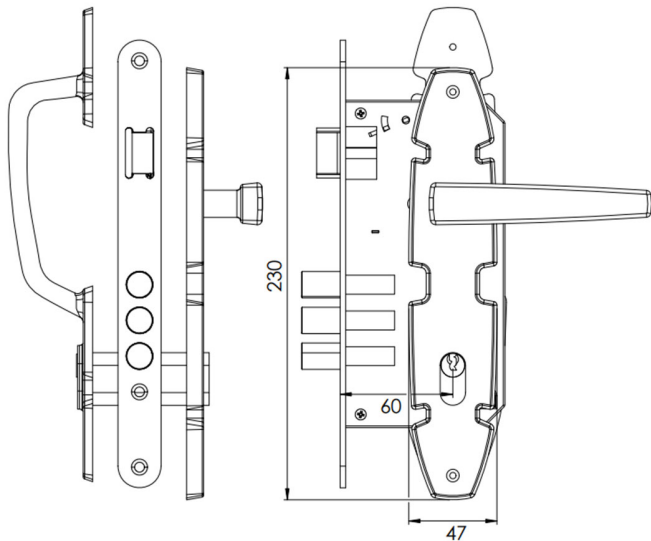

ASSA ABLOY

Ficha Técnica

Cerr. Emb. Nórdica B60 Acceso 1/2 c/Tirador Ne, bt

INFORMACIÓN

	BLISTER	CAJA
CÓDIGO	155021	
EAN-13	7809818006241	
TERMINACIÓN		Negro
PESO UNTARIO	700 g	

MEDIDAS GENERALES

CARACTERÍSTICAS

- Cerradura de embutir.
- Tirador exterior / Manilla interior.
- Manilla reversible.
- Para puertas derechas e izquierdas.
- 3 pitones.
- Cilindro Oval 70mm llave/llave.
- Llave en ambos lados de la cerradura de embutir
- Incluye 3 llaves.
- Cerradura de llave de 2 vueltas.
- Puerta regulable para espesores de 35 a 50 mm.
- Picaporte reversible.
- Backset 60mm.
- Acabado: Negro.
- Garantía de por vida.
- Funciones: Acceso 1/2.