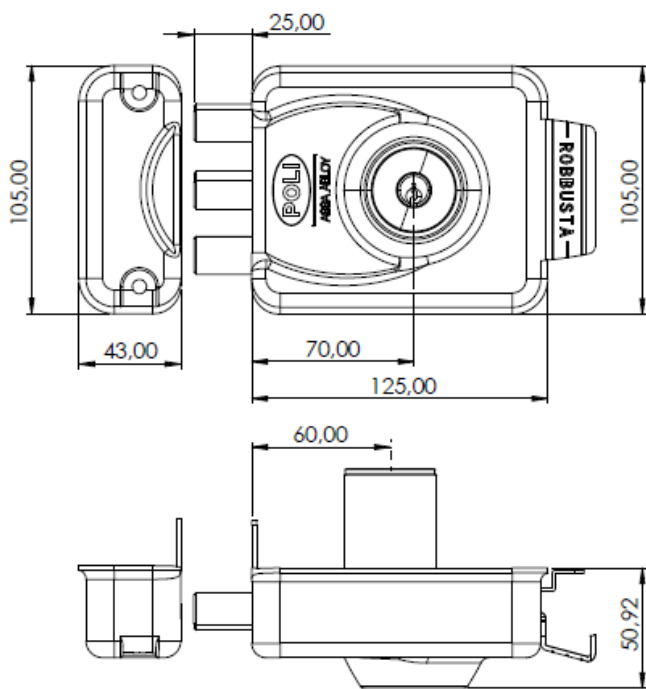

ASSA ABLOY

Ficha Técnica

Cerr. Sobreponer Robbusta 7400 B60, CI30, 3 Pitones, c/caja, Ne bt

INFORMACIÓN

	CAJA	BLISTER
CÓDIGO		154941
EAN-13		7809818006357
TERMINACIÓN	Acero pintado Negro	
PESO UNTARIO		2.15Kg

MEDIDAS GENERALES

CARACTERÍSTICAS

- Cerradura Sobreponer mecánica.
- 3 Pitones macizos.
- Sin tornillos a la vista.
- Fácil instalación.
- Cilindro protegido.
- Con tirador fijo.
- Cilindro incorporado de 30mm.
- Doble vuelta de llave.
- Incluye 5 llaves de bronce niqueladas.
- Backset 60mm.
- Incluye caja para soldar a reja.
- Terminación: Negro.