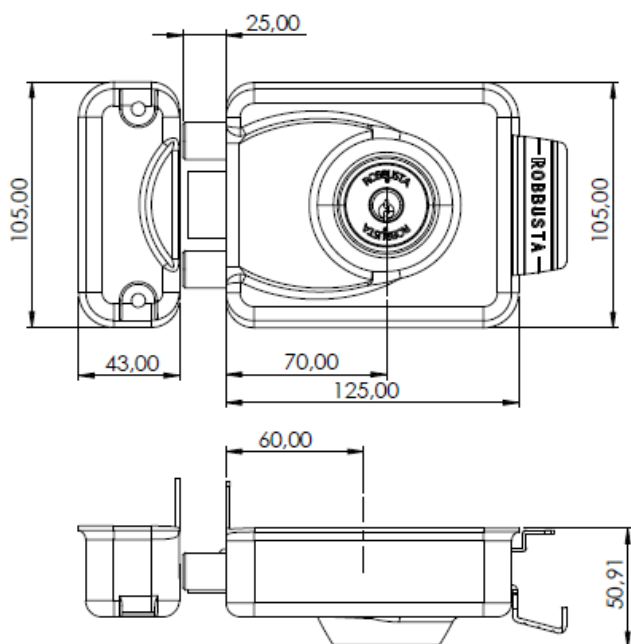

ASSA ABLOY

Ficha Técnica

Cerr. Sobreponer Robbusta 7200 B60, Ajustable, Beige bt

INFORMACIÓN

	BLISTER	CAJA
CÓDIGO	154921	
EAN-13	7809818006333	
TERMINACIÓN	Beige	
PESO UNTARIO	1950 gr	

MEDIDAS GENERALES

CARACTERÍSTICAS

- Cerradura de sobreponer mecánica.
- Sin tornillos a la Vista
- Cilindro protegido
- Fácil Instalación
- Apertura de puerta interior y exterior.
- Para puertas Izquierdas y derechas.
- Cerrojo de 2 pitones de acero macizo.
- Cilindro ajustable
- Doble vuelta de llave, 2da vuelta de llave bloquea picaporte
- Incluye 5 llaves de bronce niqueladas.
- Picaporte reversible
- Para espesor de puerta 35 a 55mm.
- Backset 60mm
- Terminación: Beige.
- Garantía de por vida.