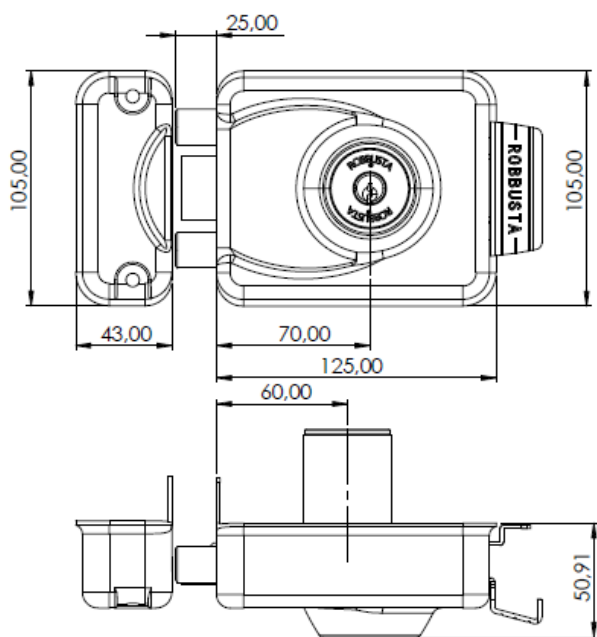

ASSA ABLOY

Ficha Técnica

Cerr. Sobreponer Robbusta 7100 B60, CI30, c/caja, Ne bt

INFORMACIÓN

	BLISTER	CAJA
CÓDIGO	154911	
EAN-13	7809818006326	
TERMINACIÓN		Negro
PESO UNTARIO	gr	

MEDIDAS GENERALES

CARACTERÍSTICAS

- Cerradura de sobreponer mecánica.
- SIN Tornillos a la Vista
- Más Segura, cilindro protegido.
- Fácil Instalación
- Apertura de puerta interior y exterior.
- Para puertas Izquierdas y derechas.
- Cerrojo de 2 pitones de acero macizo.
- Cilindro Incorporado de 30mm
- Doble vuelta de llave.
- Incluye 5 llaves de bronce niqueladas.
- Backset 60mm.
- Incluye caja para soldar a reja.
- Terminación: Negra.
- Garantía de por vida.