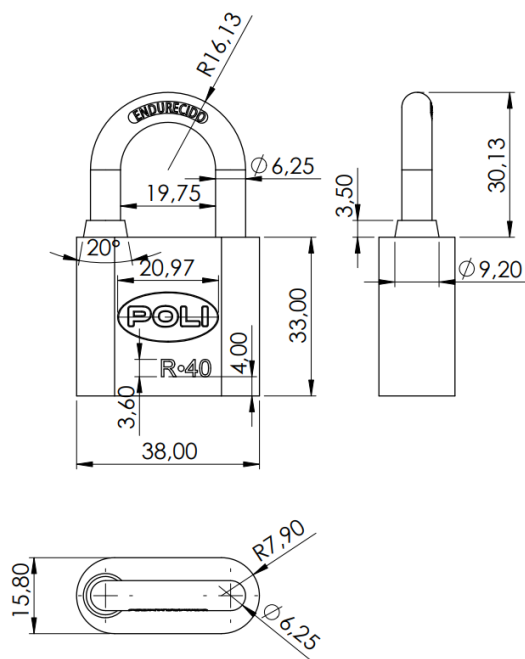

ASSA ABLOY

Ficha Técnica

Candado Poli R40mm Ne bt

INFORMACIÓN

	BLISTER	CAJA
CÓDIGO	142191	
EAN-13	7809818004469	
TERMINACIÓN		Negro
PESO UNTARIO		110 g

MEDIDAS GENERALES

CARACTERÍSTICAS

La alternativa ideal para realizar cierres de bajo riesgo. Alta facilidad de uso.

- * Cuerpo de fierro; terminación: pintura en polvo negra.
- * Perfil curvo.
- * Sin retenedor de llave.
- * Gancho de acero endurecido.
- * Sistema de cierre: Eslabón.
- * Sistema de combinación: Pines.
- * 3 llaves.
- * Sello antihumedad: color rojo.