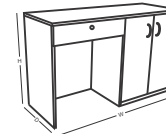

Director Table

FNS - L18 2100W x 900D x 750H
Side Unit
 FNS - 900W x 450D x 750H
Pedestal
 FNS - 400W x 450D x 700H

Office Table

FNS - X15 1500W x 750D x 750H
 FNS - X18 1800W x 900D x 750H

Office Table

FNS - Y12 1200W x 600D x 750H
 FNS - Y13 1350W x 750D x 750H
 FNS - Y15 1500W x 750D x 750H

Office Table

Office Table

FNS - Z12 1200W x 600D x 750H
 FNS - Z13 1350W x 750D x 750H
 FNS - Z15 1500W x 750D x 750H

FINSS
 FURNITURE WITH PRIDE

Office Table

Office Table

FNS - Ad12 1200W x 600D x 750H
 FNS - Ad13 1300W x 750D x 750H
 FNS - Ad15 1500W x 750D x 750H