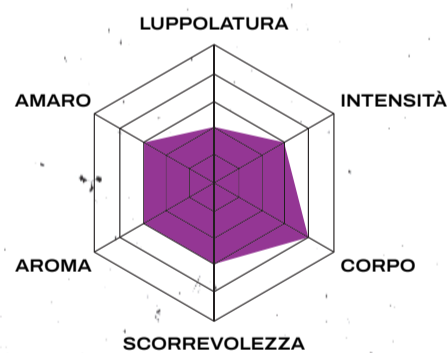

GRANDA

DRINK [REDACTED] A
[REDACTED] BEER NOT
A [REDACTED] LIE

KLOE

Ispirata alle **Helles**, Kløe è una birra Lager bionda e sbarazzina.

Beverina ma solo apparentemente leggera, mantiene ciò che promette: occhio a non sottovalutarla!

IPA 5,5%

AERO

Aero è **Gluten Free** ma è soprattutto una eccezionale **American Pale Ale**.

Questa birra è la dimostrazione lampante che è possibile essere eccellenti senza scendere a compromessi.

Di carattere e rinfrescante.

APA GLUTEN FREE 4,7%

FLOOKE

Ispirata alle **Bock**, **Flooke** è l'**ambrata morbida e corposa**.

Sincera e schietta, ha un carattere avvolgente e caloroso: non ne potrai più fare a meno.

BOCK 6,5%

GHOSST

Strong Lager ispirata alle **MaiBock**, **Ghosst** è un tipo solitario. **Birra ambrata chiara**, intensa e con un carattere coriaceo, ma calmo. Sa controllare la sua ira, e sceglie accuratamente di chi attorniarla. Se hai la fortuna di esserle amico, sei salvo!

MAIBOCK 8,0%

SWEETCH

Sweetch: la bianca irresistibile. Ha fascino, carisma ed eleganza, e lo sa bene.

Poco alcolica, è adatta a qualsiasi momento della giornata: non ti stordirà... prima della terza!

BLANCHE 4,7%