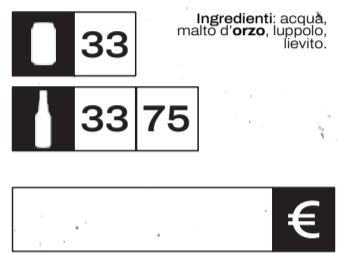

HELLES 5,0%