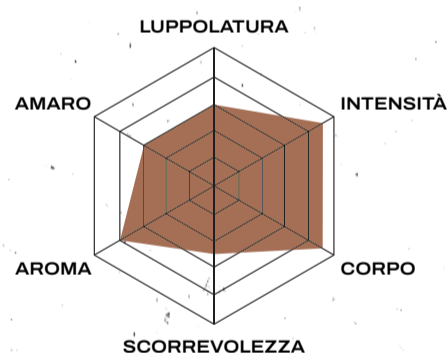

REVELLE

“Reveille” significa “Sveglia”!
Con questa **IPA** vogliamo anche noi suonare la **carica al movimento della birra artigianale** per parlare chiaro ai nostri appassionati, per fare squadra, per tutelare insieme l'intrigante diversità delle esperienze sensoriali date dalle birre artigianali!

IPA

6,5%

33

€

LOOKING GLASS

Una birra così speciale da riuscire a metterci di fronte ad uno specchio: di fronte a noi stessi.

Cosa vedremo in quello specchio dipende esclusivamente da quanto siamo genuini: **un valore per cui lavoriamo ogni giorno.**

WEST COAST IPA

7,0%

33

Ingredienti: acqua, malto d'orzo, luppolo, lievito.

33

€

ALTERNATIVE

Impreziosita con pesche coltivate a pochi chilometri dal nostro birrifico per il pieno controllo della qualità, questa birra è un inno all'unicità, alla passione e alla capacità di uscire fuori dagli schemi. È **alternativa**, è di carattere, è nata unica.

FRUIT&JUICY IPA

6,7%

33

33

€

DANGEROUS

Abbiamo deciso di rappresentare questa birra attraverso un animale assolutamente affascinante: **la Volverina.**

Esatto, l'animale che ha dato ispirazione per il celebre personaggio dei fumetti. Così come la Volverina, questa birra è **indipendente e unica.**

IMPERIAL RUSSIAN STOUT

10,0%

33

€

NO MASK

No Mask è una birra **Double IPA** di carattere attraverso la quale vogliamo celebrare l'autenticità del movimento dei birrifici artigianali. **Senza maschere**, lavoriamo insieme per produrre birre che siano espressione della nostra filosofia e passione.

DOUBLE IPA

9,0%

33

€

REGENERATION

Questa **Black IPA** simboleggia la rigenerazione urbana attraverso i murales. Crediamo che gli artisti e gli artigiani possano fare molto per il proprio territorio e noi vogliamo fare la nostra parte per il **nostro adorato Piemonte.**

BLACK IPA

7,0%

33