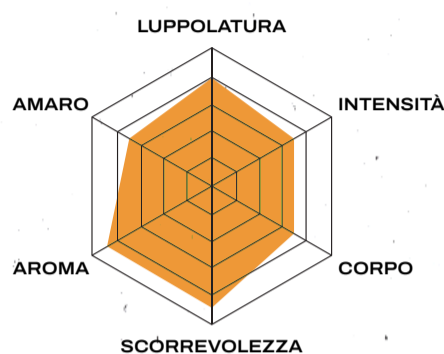

REVELLE

“Reveille” significa “Sveglia”!
Con questa **IPA** vogliamo anche noi suonare la **carica al movimento della birra artigianale** per parlare chiaro ai nostri appassionati, per fare squadra, per tutelare insieme l'intrigante diversità delle esperienze sensoriali date dalle birre artigianali!