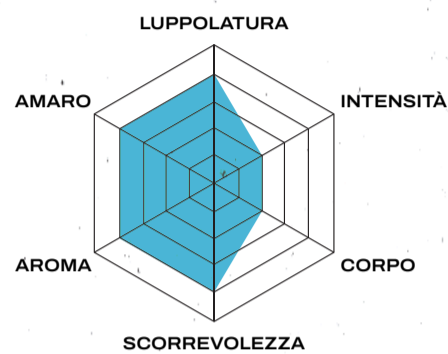

GRANDA

DRINK [REDACTED] A
[REDACTED] BEER NOT
A [REDACTED] LIE

KLOE

Ispirata alle **Helles**, Kløe è una birra Lager bionda e sbarazzina.

Beverina ma solo apparentemente leggera, mantiene ciò che promette: occhio a non sottovalutarla!

IPA 5,5%

AERO

Aero è **Gluten Free** ma è soprattutto una eccezionale **American Pale Ale**.

Questa birra è la dimostrazione lampante che è possibile essere eccellenti senza scendere a compromessi.

Di carattere e rinfrescante.

DOUBLE IPA

9,0%

33

Ingredienti: acqua, malto d'orzo, avena, luppolo, lievito.

€

REGENERATION

Questa **Black IPA** simboleggia la rigenerazione urbana attraverso i murales. Crediamo che gli artisti e gli artigiani possano fare molto per il proprio territorio e noi vogliamo fare la nostra parte per il **nostro adorato Piemonte.**

BLACK IPA

7,0%

33

Ingredienti: acqua, malto d'orzo, luppolo, lievito.

€

Il mondo Granda è in continua evoluzione ed esprimiamo la nostra creatività in due linee di birre esclusive e prodotte in piccolissimi lotti.