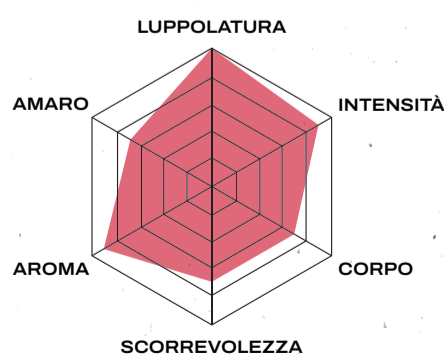

REVELLE

“Reveille” significa “Sveglia”!
Con questa **IPA** vogliamo anche noi suonare la **carica al movimento della birra artigianale** per parlare chiaro ai nostri appassionati, per fare squadra, per tutelare insieme l'intrigante diversità delle esperienze sensoriali date dalle birre artigianali!

IPA

6,5%

33

€

LOOKING GLASS

Una birra così speciale da riuscire a metterci di fronte ad uno specchio: di fronte a noi stessi.

Cosa vedremo in quello specchio dipende esclusivamente da quanto siamo genuini: **un valore per cui lavoriamo ogni giorno.**

WEST COAST IPA

7,0%

33

Ingredienti: acqua, malto d'orzo, luppolo, lievito.

33

€

ALTERNATIVE

Impreziosita con pesche coltivate a pochi chilometri dal nostro birrifico per il pieno controllo della qualità, questa birra è un inno all'unicità, alla passione e alla capacità di uscire fuori dagli schemi. È **alternativa**, è di carattere, è nata unica.

FRUIT&JUICY IPA

6,7%

33

33

€

DANGEROUS

Abbiamo deciso di rappresentare questa birra attraverso un animale assolutamente affascinante: **la Volverina.**

Esatto, l'animale che ha dato ispirazione per il celebre personaggio dei fumetti. Così come la Volverina, questa birra è **indipendente e unica.**

IMPERIAL RUSSIAN STOUT

10,0%

33

€

NO MASK

No Mask è una birra **Double IPA** di carattere attraverso la quale vogliamo celebrare l'autenticità del movimento dei birrifici artigianali. **Senza maschere**, lavoriamo insieme per produrre birre che siano espressione della nostra filosofia e passione.

DOUBLE IPA

9,0%

33

€

REGENERATION

Questa **Black IPA** simboleggia la rigenerazione urbana attraverso i murales. Crediamo che gli artisti e gli artigiani possano fare molto per il proprio territorio e noi vogliamo fare la nostra parte per il **nostro adorato Piemonte.**

BLACK IPA

7,0%

33