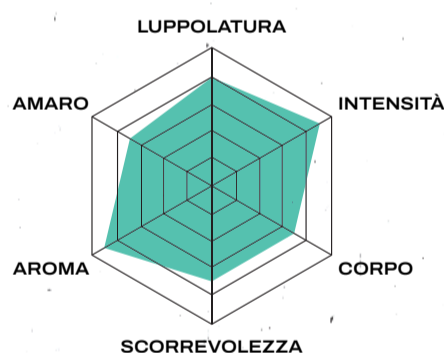

REVELLE

“Reveille” significa “Sveglia”!
Con questa **IPA** vogliamo anche noi suonare la **carica al movimento della birra artigianale** per parlare chiaro ai nostri appassionati, per fare squadra, per tutelare insieme l'intrigante diversità delle esperienze sensoriali date dalle birre artigianali!

IPA

6,5%

33

€

LOOKING GLASS

Una birra così speciale da riuscire a metterci di fronte ad uno specchio: di fronte a noi stessi.

Cosa vedremo in quello specchio dipende esclusivamente da quanto siamo genuini: **un valore per cui lavoriamo ogni giorno.**

WEST COAST IPA

7,0%

33

Ingredienti: acqua, malto d'orzo, luppolo, lievito.

33

€

ALTERNATIVE

Impreziosita con pesche coltivate a pochi chilometri dal nostro birrifico per il pieno controllo della qualità, questa birra è un inno all'unicità, alla passione e alla capacità di uscire fuori dagli schemi. È **alternativa**, è di carattere, è nata unica.

FRUIT&JUICY IPA

6,7%

33

33

€

DANGEROUS

Abbiamo deciso di rappresentare questa birra attraverso un animale assolutamente affascinante: **la Volverina.**

Esatto, l'animale che ha dato ispirazione per il celebre personaggio dei fumetti. Così come la Volverina, questa birra è **indipendente e unica.**

IMPERIAL RUSSIAN STOUT

10,0%

33

€

NO MASK

No Mask è una birra **Double IPA** di carattere attraverso la quale vogliamo celebrare l'autenticità del movimento dei birrifici artigianali. **Senza maschere**, lavoriamo insieme per produrre birre che siano espressione della nostra filosofia e passione.

DOUBLE IPA

9,0%

33

€

REGENERATION

Questa **Black IPA** simboleggia la rigenerazione urbana attraverso i murales. Crediamo che gli artisti e gli artigiani possano fare molto per il proprio territorio e noi vogliamo fare la nostra parte per il **nostro adorato Piemonte.**

BLACK IPA

7,0%

33