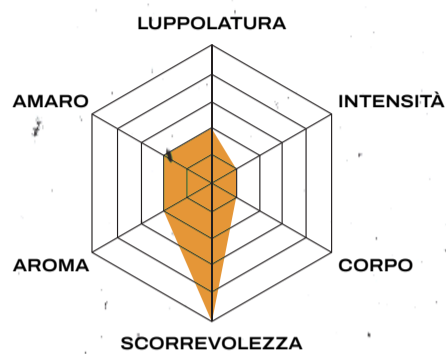

GRANDA

DRINK [REDACTED] A
[REDACTED] BEER NOT
A [REDACTED] LIE

KLOE

Ispirata alle **Helles**, Kløe è una birra Lager bionda e sbarazzina.

Beverina ma solo apparentemente leggera, mantiene ciò che promette: occhio a non sottovalutarla!

IPA 5,5%

AERO

Aero è **Gluten Free** ma è soprattutto una eccezionale **American Pale Ale**.

Questa birra è la dimostrazione lampante che è possibile essere eccellenti senza scendere a compromessi.

Di carattere e rinfrescante.