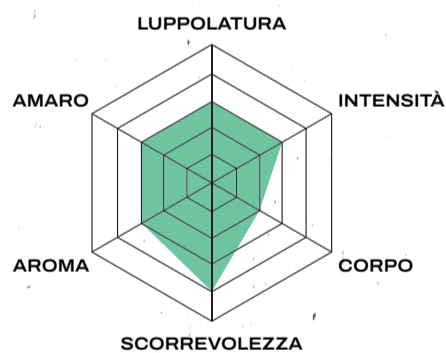

GRANDA

DRINK [REDACTED] A
[REDACTED] BEER NOT
A [REDACTED] LIE

KLOE

Ispirata alle **Helles**, Kløe è una birra Lager bionda e sbarazzina.

Beverina ma solo apparentemente leggera, mantiene ciò che promette: occhio a non sottovalutarla!

HELLES 5,0%

KEI OS

Kei Os è una **IPA** audace e che non teme di esser sopra le righe. È conscia della sua unicità e questo la rende ancor più affascinante.

Con il suo sapore ti getterà letteralmente nel caos!

IPA 5,5%

AERO

Aero è **Gluten Free** ma è soprattutto una eccezionale **American Pale Ale**.

Questa birra è la dimostrazione lampante che è possibile essere eccellenti senza scendere a compromessi.

Di carattere e rinfrescante.

BLACK IPA

7,0%

33

Ingredienti: acqua, malto d'orzo, luppolo, lievito.

€

Il mondo Granda è in continua evoluzione ed esprimiamo la nostra creatività in due linee di birre esclusive e prodotte in piccolissimi lotti.