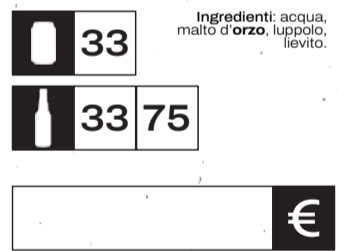

APA GLUTEN FREE 4,7%