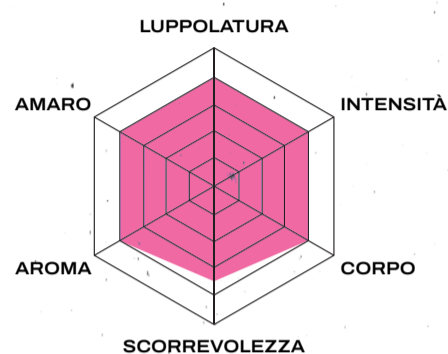

LOOKING GLASS

Una birra così speciale da riuscire a metterci di fronte ad uno specchio: di fronte a noi stessi.

Cosa vedremo in quello specchio dipende esclusivamente da quanto siamo genuini: **un valore per cui lavoriamo ogni giorno.**