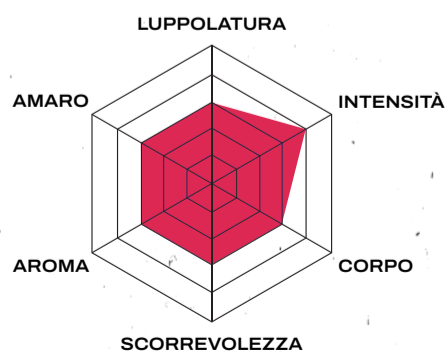

IPA 5,5%

AERO

Aero è **Gluten Free** ma è soprattutto una eccezionale **American Pale Ale**.

Questa birra è la dimostrazione lampante che è possibile essere eccellenti senza scendere a compromessi.

Di carattere e rinfrescante.

APA GLUTEN FREE 4,7%

FLOOKE

Ispirata alle **Bock**, **Flooke** è l'**ambrata morbida e corposa**.

Sincera e schietta, ha un carattere avvolgente e caloroso: non ne potrai più fare a meno.

BOCK 6,5%

GHOSST

Strong Lager ispirata alle **MaiBock**, **Ghosst** è un tipo solitario. **Birra ambrata chiara**, intensa e con un carattere coriaceo, ma calmo. Sa controllare la sua ira, e sceglie accuratamente di chi attorniarla. Se hai la fortuna di esserle amico, sei salvo!

MAIBOCK 8,0%

SWEETCH

Sweetch: la bianca irresistibile. Ha fascino, carisma ed eleganza, e lo sa bene.

Poco alcolica, è adatta a qualsiasi momento della giornata: non ti stordirà... prima della terza!

BLANCHE 4,7%