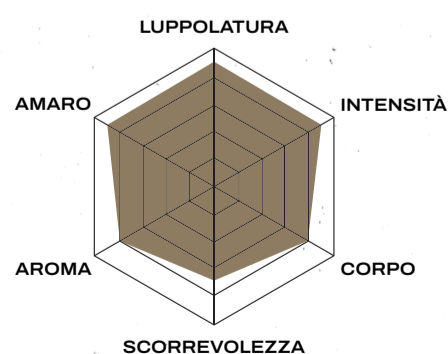

REVELLE

“Reveille” significa “Sveglia”!
Con questa **IPA** vogliamo anche noi suonare la **carica al movimento della birra artigianale** per parlare chiaro ai nostri appassionati, per fare squadra, per tutelare insieme l'intrigante diversità delle esperienze sensoriali date dalle birre artigianali!

IPA

6,5%

33

€

LOOKING GLASS

Una birra così speciale da riuscire a metterci di fronte ad uno specchio: di fronte a noi stessi.

Cosa vedremo in quello specchio dipende esclusivamente da quanto siamo genuini: **un valore per cui lavoriamo ogni giorno.**

WEST COAST IPA

7,0%

33

Ingredienti: acqua, malto d'orzo, luppolo, lievito.

33

€

ALTERNATIVE

Impreziosita con pesche coltivate a pochi chilometri dal nostro birrifico per il pieno controllo della qualità, questa birra è un inno all'unicità, alla passione e alla capacità di uscire fuori dagli schemi. È **alternativa**, è di carattere, è nata unica.

FRUIT&JUICY IPA

6,7%

33

33

€

DANGEROUS

Abbiamo deciso di rappresentare questa birra attraverso un animale assolutamente affascinante: **la Volverina.**

Esatto, l'animale che ha dato ispirazione per il celebre personaggio dei fumetti. Così come la Volverina, questa birra è **indipendente e unica.**

IMPERIAL RUSSIAN STOUT

10,0%

33

€

NO MASK

No Mask è una birra **Double IPA** di carattere attraverso la quale vogliamo celebrare l'autenticità del movimento dei birrifici artigianali. **Senza maschere**, lavoriamo insieme per produrre birre che siano espressione della nostra filosofia e passione.

DOUBLE IPA

9,0%

33

€

REGENERATION

Questa **Black IPA** simboleggia la rigenerazione urbana attraverso i murales. Crediamo che gli artisti e gli artigiani possano fare molto per il proprio territorio e noi vogliamo fare la nostra parte per il **nostro adorato Piemonte.**

BLACK IPA

7,0%

33