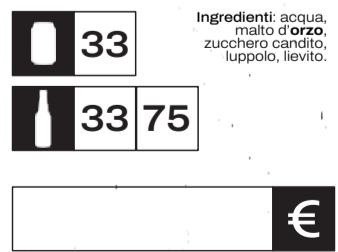

MAIBOCK 8,0%