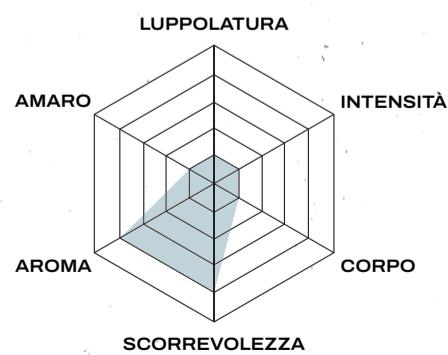

IPA 5,5%

AERO

Aero è **Gluten Free** ma è soprattutto una eccezionale **American Pale Ale**.

Questa birra è la dimostrazione lampante che è possibile essere eccellenti senza scendere a compromessi.

Di carattere e rinfrescante.

APA GLUTEN FREE 4,7%

FLOOKE

Ispirata alle **Bock**, **Flooke** è l'**ambrata morbida e corposa**.

Sincera e schietta, ha un carattere avvolgente e caloroso: non ne potrai più fare a meno.

BOCK 6,5%

GHOSST

Strong Lager ispirata alle **MaiBock**, **Ghosst** è un tipo solitario. **Birra ambrata chiara**, intensa e con un carattere coriaceo, ma calmo. Sa controllare la sua ira, e sceglie accuratamente di chi attorniarla. Se hai la fortuna di esserle amico, sei salvo!

MAIBOCK 8,0%

SWEETCH

Sweetch: la bianca irresistibile. Ha fascino, carisma ed eleganza, e lo sa bene.

Poco alcolica, è adatta a qualsiasi momento della giornata: non ti stordirà... prima della terza!

BLANCHE 4,7%