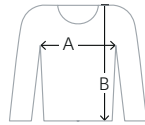

## HAKRO DAMEN LOFTJACKE REGINA

Wärmende Isolationsjacke mit elastischen Ärmelabschlüssen, hochwertigem Zwei-Wege-Frontreißverschluss mit Reißverschlussanhänger, funktioneller Innentasche und seitlichen Einschubtaschen mit Reißverschluss. Alle Reißverschlüsse von YKK®. Hergestellt aus atmungsaktivem Micro-Ripstop-Außenmaterial mit Wattierung aus wärmender und pflegeleichter Kunstfaser. Gewebtes HAKRO Necklabel aus hochwertigem Kett satin mit weichen, ultraschallgeschnittenen Bandkanten für höchsten Tragekomfort und gewebtes HAKRO Flaglabel an der linken Seitennaht. **Ihr besonderer Vorteil:** Ein verdeckter Reißverschluss im inneren Rückenteil (Revisionsöffnung) ermöglicht das einfache und individuelle Veredeln der Jacke.

### Maßtabelle

Größe	XS	S	M	L	XL	2XL	3XL
A 1/2-Oberweite	47	50	53	56	59	62	65
B Länge	62	64	66	68	70	72	74

Alle Maßtabellen und Größenangaben unter Vorbehalt! Durch Schnittoptimierungen kann es zu geringfügigen Maßabweichungen kommen, weshalb wir eine Anprobe bei einem autorisierten HAKRO Fachhändler empfehlen. Maßtoleranzen bei 1/2-Oberweite +/- 1,5 cm und Länge +/- 2 cm.