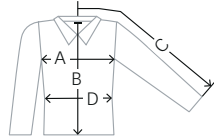

Modellinformationen

Damen	Regular Fit	120 g/m²	2XS-6XL

Pflegehinweise

Qualitätsstandards

	Mikralinar® easy care

Mitgliedschaften

Ihr HAKRO Fachhandelspartner