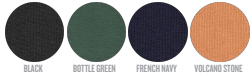

WHITES

COLORS

ESSENTIAL HEATHERS

UNISEX SWEATSHIRTS MIT RUNDHALSAUSSCHNITT STSU823 - CHANGER

Iconic Unisex Rundhals-Sweatshirt

Enganliegende Passform

- Eingesetzte Ärmel
- 1x1 Rippstrick an Halsausschnitt, Ärmelenden und unterem Saum
- Nackenband mit Fischgrätmuster
- Abgesetzter Halbmond im Nacken
- Einfache Absteppung am Halsausschnitt
- Doppelabsteppung an Ärmelenden, Saum und Ärmelansätzen

Combo options

Mini Changer

Shell : Aufgerautes Sweatshirt , 85% gekämmte ringgesponnene Bio-Baumwolle , 15% recyceltes Polyester , Vorgewaschen , Weicher Griff , 350 GSM

Printing Specifications

Eignet sich für alle Drucktechniken. Mehr Informationen finden Sie auf unserer Website.