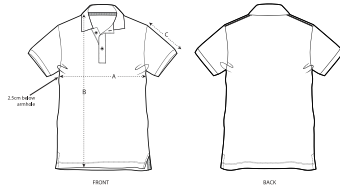

BEN - 183 CM - M

UNISEX POLOHEMDEN STPU331 - PREPSTER

Unisex-Poloshirt

Normale Passform

- Eingesetzte Ärmel (Set in)
- Strickbündchen an Halsausschnitt und Ärmelenden
- Nackenband aus schwerem Single-Jersey
- Knopfleiste mit 2 gleichfarbigen Knöpfen
- Seitenschlitze mit Paspel aus schwerem Single-Jersey
- Einfache Absteppung an den Schulternähten
- Schmale Doppelabsteppung am unteren Saum

Combo options

WHITES

COLORS

ESSENTIAL HEATHERS

Shell : Piqué , 100% gekämmte ringgesponnene Bio-Baumwolle ,
Vorgewaschen , 230 GSM

Printing Specifications

Informationen zu geeigneten Drucktechniken sind dem Druckleitfaden zu entnehmen.

Certifications & memberships

Wash Instructions

Mit ähnlichen Farben waschen, Aufdruck nicht bügeln, auf links waschen und bügeln.

SIZES	XXS	XS	S	M	L	XL	XXL	3XL	4XL	5XL
A Half Chest	45	47.5	50.5	53.5	56.5	59.5	62.5	65.5	73.5	78.5
B Body Length	63.5	65.5	68.5	71.5	73.5	75.5	77.5	80.5	81.5	83.5
C Sleeve Length	21	21.5	22.5	23.5	24.5	24.5	25.5	26.5	26.5	27