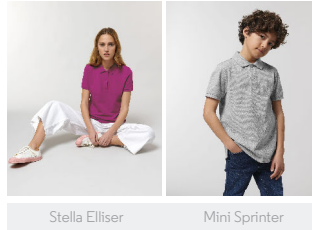

BEN - 183 CM - M

UNISEX POLOHEMDEN STPU331 - PREPSTER

Unisex-Poloshirt

Normale Passform

- Eingesetzte Ärmel (Set in)
- Strickbündchen an Halsausschnitt und Ärmelenden
- Nackenband aus schwerem Single-Jersey
- Knopfleiste mit 2 gleichfarbigen Knöpfen
- Seitenschlitze mit Paspel aus schwerem Single-Jersey
- Einfache Absteppung an den Schulternähten
- Schmale Doppelabsteppung am unteren Saum

Combo options

WHITES

COLORS

ESSENTIAL HEATHERS

Shell : Piqué , 100% gekämmte ringgesponnene Bio-Baumwolle ,
Vorgewaschen , 230 GSM

Printing Specifications

Informationen zu geeigneten Drucktechniken sind dem Druckleitfaden zu entnehmen.