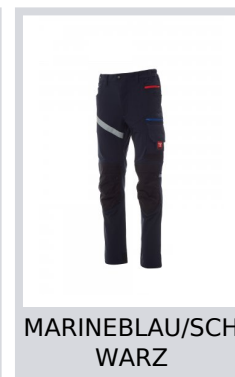

RAUCHGRAU/SCHWARZ