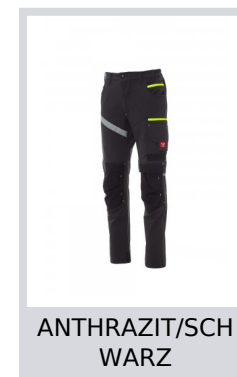

GRÜN/SCHWARZ

SCHWARZ/SCHWARZ

ANTHRAZIT/SCHWARZ