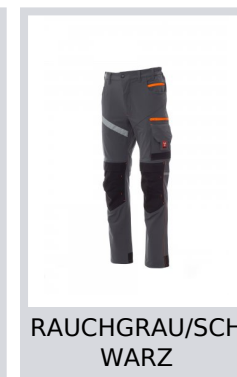

RAUCHGRAU/SCHWARZ