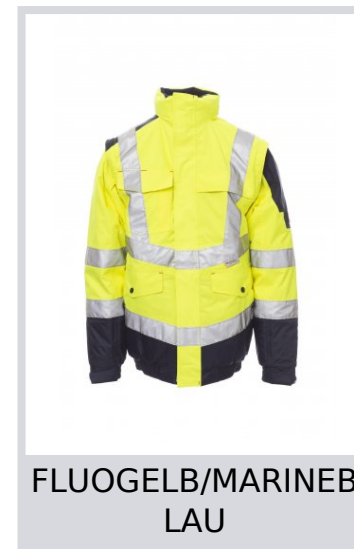

INTERSTATE

000440-0106

Zweifarbige Jacke für hohe Sichtbarkeit mit Reflexstreifen, verdeckter Reißverschluss aus Kunststoff mit Metallschieber und Klettverschluss, abtrennbare bzw. im Kragen einrollbare Kapuze mit Kordelzug, abtrennbare Kugelärmel, elastische Taille, Ärmelbündchen mit Weitenregulierung. 4 Vordertaschen mit Patte: rechte Brusttasche mit Klettverschluss, Stifthalter und Einsteckfach für den Ausweis; links mit verdecktem Reißverschluss; 2 untere Taschen mit oberer Reißverschlussöffnung und Druckknopf, seitliche Öffnung. Innenwattierung nicht herausnehmbar, Kragen und Schultern aus Mikrofleece, Reißverschluss hinten an der Taille zum einfacheren Veredeln mit Druck und Stick, zwei Streifen rund um Brust, Schultern und Ärmel. Wärmeversiegelte Nähte.

Zusammensetzung: 100 % POLYESTER MIT BESCHICHTUNG

Erscheinungsbild: OXFORD 300D POLYESTER MIT PU-BESCHICHTUNG

Gewicht: 190 GR/MQ

Größen:

Verpackung: 1/5

MADE IN: MADE IN CHINA

HS CODE: 62014090

Farben