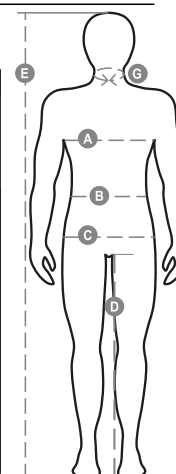

Zertifizierungen

International Sizes	XXS		XS		S		M		L		XL		XXL		3XL		4XL		5XL	
IT - DE	36	38	40	42	44	46	48	50	52	54	56	58	60	62	64	66	68	70	72	74
FR - ES	32	34	36	38	40	42	44	46	48	50	52	54	56	58	60	62	64	66	68	70
UK Top	29	30	31	33	34	36	38	39	41	42	44	46	47	48	50	52	53	55	56	58
UK Trousers	25	27	28	29	30	32	33	34	36	38	40	41	43	45	46	48	49	51	52	54
(G) - cm	37	37	38	38	39	39	40	40	41	41	42,5	42,5	44	44	45	45	46	46	47	47
(G) - in	14½	14½	15	15	15½	15½	15¾	15¾	16	16	16¾	16¾	17¼	17¼	17¾	17¾	18	18	18½	18½
(A) - cm	72	76	80	84	88	92	96	100	104	108	112	116	120	124	128	132	136	140	144	148
(A) - in	28	30	31	33	34	36	38	39	41	42	44	46	47	48	50	52	53	55	56	58
(B) - cm	64	68	72	74	76	80	84	88	92	96	100	104	108	112	116	120	124	128	132	136
(B) - in	25	27	28	29	30	32	33	34	36	38	40	41	43	45	46	48	49	51	52	54
(C) - cm	80	84	88	90	92	96	100	104	108	112	116	120	124	128	132	136	140	144	148	152
(C) - in	31	33	34	35	36	38	39	41	42	44	46	47	49	50	52	53	55	56	58	59
(D) - cm	82	82	84	84	85	85	86	86	87	87	88	88	88	88	88	88	89	89	89	89
(D) - in	32	32	33	33	33	33	33	33	34	34	34	34	34	34	34	34	35	35	35	35
(E) - cm	170/181				175/187				175/189											
(E) - in	67/71				69/73				69/75