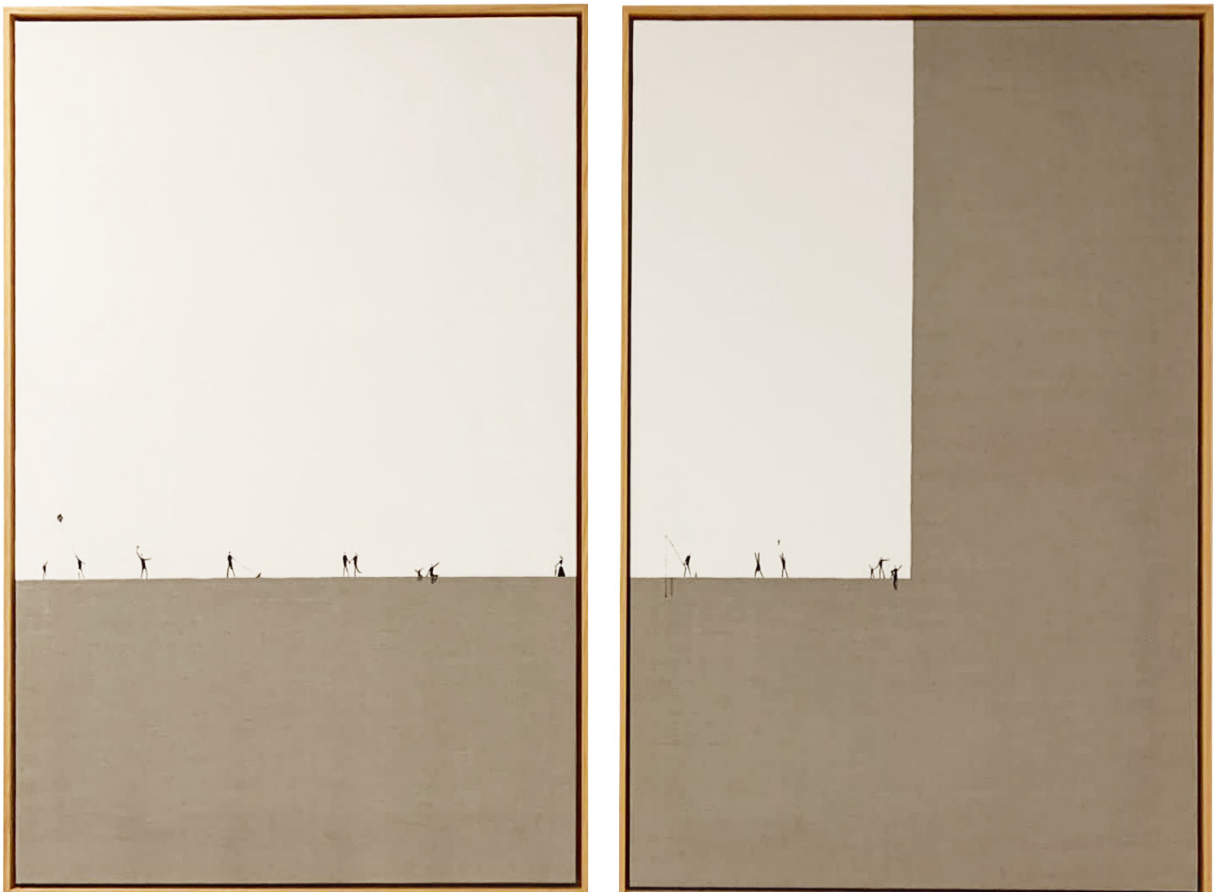

LA BELLEZA DE LA IMPERFECCIÓN

SERIE LINO

"Bunjee Jumping"
120x120 cm
Oleo Sobre lienzo de lino

“Sunday Walk”

Díptico 100x70 cm

Oleo Sobre lienzo de lino

"Crossing the line"
120x80 cm
Oleo Sobre lienzo de lino

"Opposite A"
100x100 cm
Oleo Sobre lienzo de lino

"The Window"

Díptico 100x70 cm

Oleo Sobre lienzo de lino

"The Square"

120x120 cm

Oleo Sobre lienzo de lino

"Boxes"

100x70 cm

Oleo Sobre lienzo de lino

"Platforms"

100x100 cm

Oleo Sobre lienzo de lino