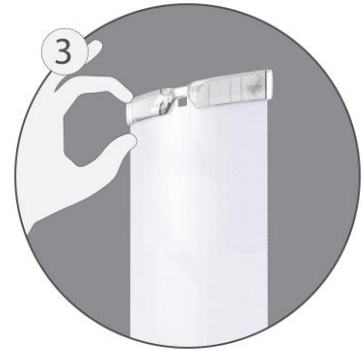

www.cliponz.com

For use with Vinyl Vertical Blinds.

**Follow Installation Instructions carefully!**

Refer to your Vertical Blind Owner's Manual for information about day-to-day operation and safety.

**Wipe slat clean.**

*N'utilisez pas de nettoyant ménager.*

**Insert slat into VERTICAL BLIND Essentials as shown in diagram.**

*Insérez le store dans le Essential pour STORE VERTICAL en le faisant glisser comme sur le schéma.*

**Adjust up or down as desired.**

*Ajustez le du haut vers le bas jusqu' à la hauteur désirée.*

**Press VERTICAL BLIND Essentials firmly on to blind.**

*Pressez fermement le Essential pour STORE VERTICAL sur le store comme illustré ou fixez le fermement en le Pinçant.*