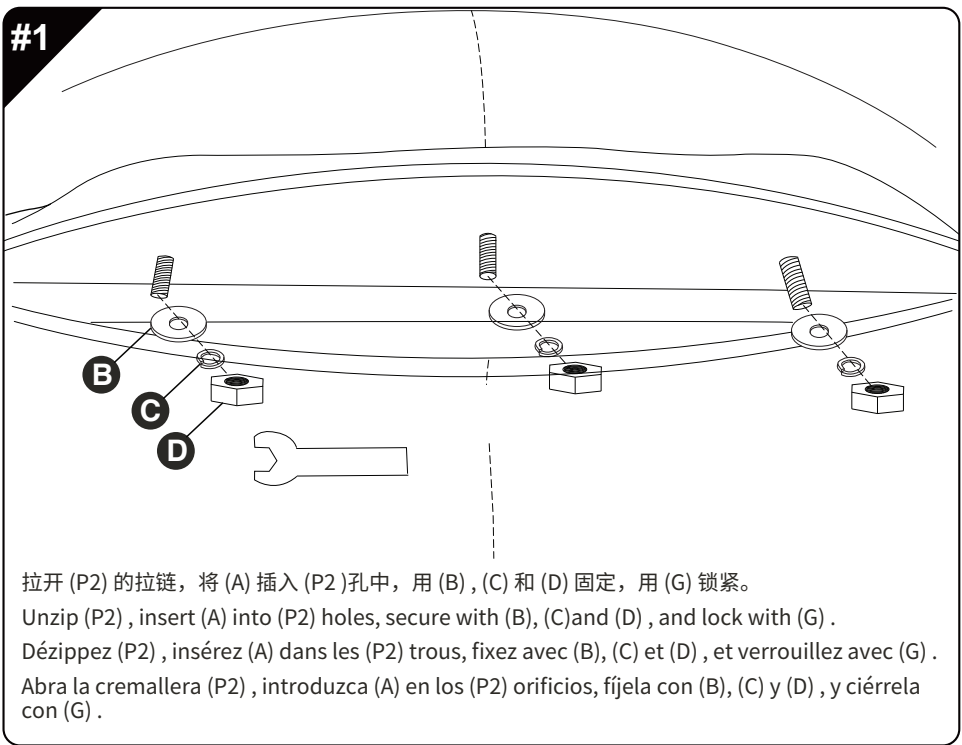

(P4)

HARDWARE / MATÉRIEL / HARDWARE / 配件清单

M8*100mm X3

(A)

8*22*1.5mm X3

(B)

M8 X3

(C)

M8 X3

(D)

X1

(E)

ASSEMBLY INSTRUCTIONS

INSTRUCTIONS DE MONTAGE

INSTRUCCIONES DE MONTAJE

安装说明

STEP 1

STEP 2

STEP 3

STEP 4