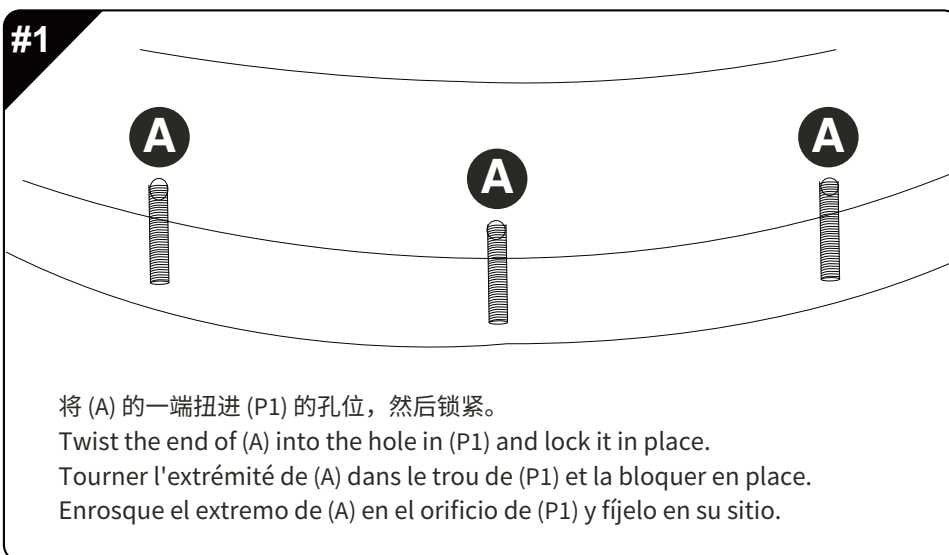

(P4)

HARDWARE / MATÉRIEL / HARDWARE / 配件清单

M8*100mm X3

(A)

8*22*1.5mm X3

(B)

M8 X3

(C)

M8 X3

(D)

X1

(E)

ASSEMBLY INSTRUCTIONS

INSTRUCTIONS DE MONTAGE

INSTRUCCIONES DE MONTAJE

安装说明

STEP 1

STEP 2

STEP 3

STEP 4