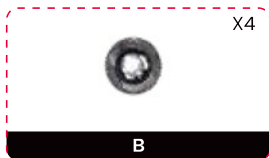

PARTS / PIÈCES / PARTES / 部件清单

HARDWARE / MATÉRIEL / HARDWARE / 配件清单

ASSEMBLY INSTRUCTIONS

INSTRUCTIONS DE MONTAGE

INSTRUCCIONES DE MONTAJE

安装说明

STEP 1

Insert the foot pad into the metal foot base.
Insérez le coussin de pied dans la base du pied métallique.
Inserte la almohadilla del pie en la base del pie de metal.
将脚垫安装到铁脚上。