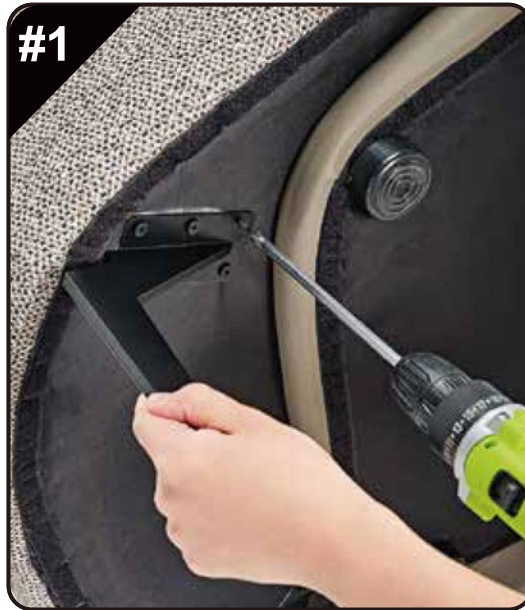

STEP 2

Attach the foot base onto the seat base.
Fixez la base du pied sur la base du siège.
Coloque la base del pie en la base del asiento.
将组装好的铁脚安装到底座上。