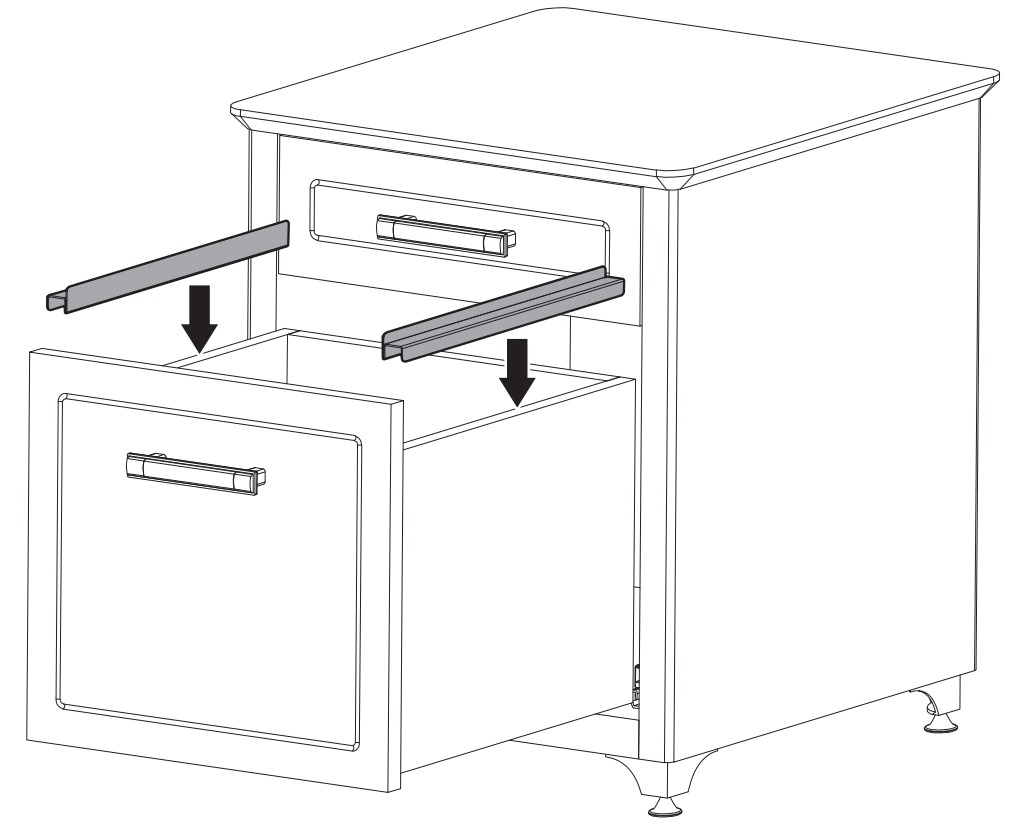

ASSEMBLY INSTRUCTIONS

STEP 16

STEP 17

STEP 14

! This end of the drawer guide faces outward.
 Cette extrémité du rail de guidage du tiroir est tournée vers l'extérieur.
 Este extremo de la Guía del cajón está mirando hacia afuera.
 导轨此端面向外。

PARTS / PIÈCES / PARTES / 部件清单

STEP 12

STEP 13

X2

Scroll left and right to adjust drawer height.
 Faire défiler vers la gauche et la droite pour régler la hauteur du tiroir.
 Desplácese a izquierda y derecha para ajustar la altura del cajón.
 左右滚动可调节抽屉高度。