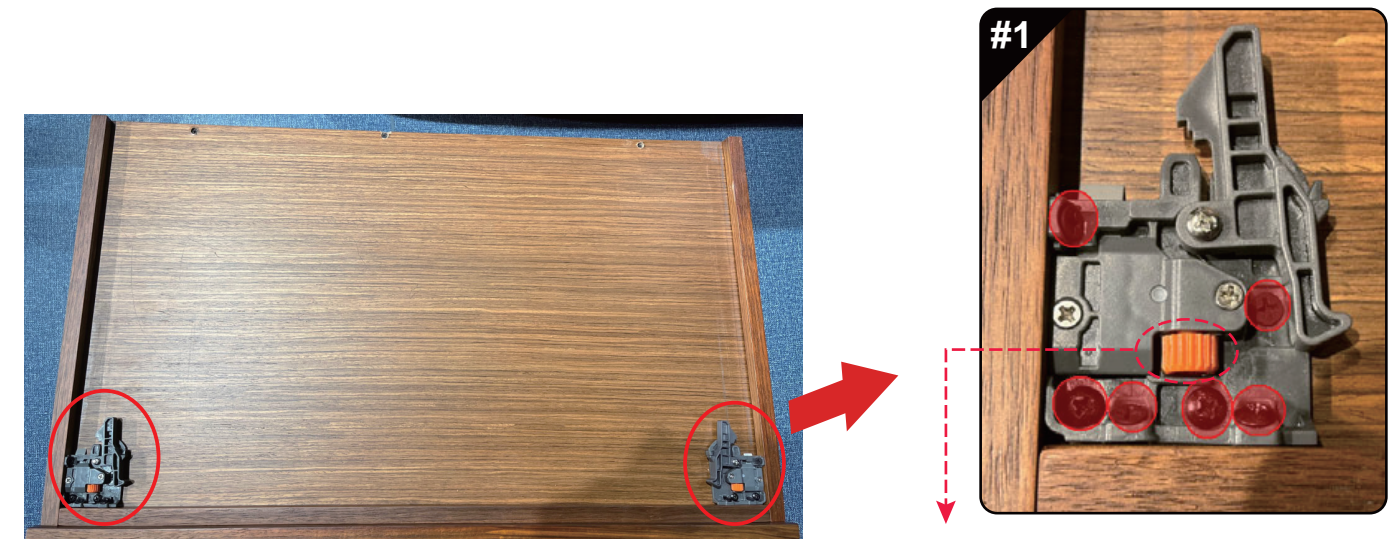

ASSEMBLY INSTRUCTIONS

STEP 16

STEP 17

STEP 14

! This end of the drawer guide faces outward.
 Cette extrémité du rail de guidage du tiroir est tournée vers l'extérieur.
 Este extremo de la Guía del cajón está mirando hacia afuera.
 导轨此端面向外。

STEP 15

MODEL # ERK-HOSC-05WN

ARK - DRESSER

双面烟熏尤加利床头柜

If you need to return the goods, please keep all the packaging materials and return it in the original packaging.
 Si vous devez retourner la marchandise, veuillez conserver tous les matériaux d'emballage et le retourner dans l'emballage d'origine.
 Si necesita devolver los productos, conserve todos los materiales de embalaje y devuélvalos en el embalaje original.
 如需退货请保留好所有包装材料，并按原包装包好退回。

PARTS / PIÈCES / PARTES / 部件清单

STEP 12

STEP 13

X2

Scroll left and right to adjust drawer height.
 Faire défiler vers la gauche et la droite pour régler la hauteur du tiroir.
 Desplácese a izquierda y derecha para ajustar la altura del cajón.
 左右滚动可调节抽屉高度。