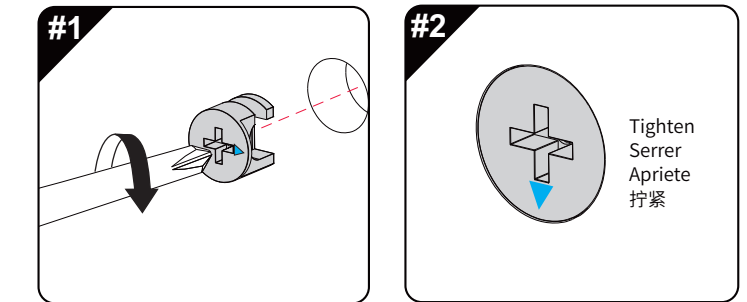

ASSEMBLY INSTRUCTIONS

STEP 16

STEP 17

STEP 14

! This end of the drawer guide faces outward.
 Cette extrémité du rail de guidage du tiroir est tournée vers l'extérieur.
 Este extremo de la Guía del cajón está mirando hacia afuera.
 导轨此端面向外。

INSTRUCTIONS DE MONTAGE

INSTRUCCIONES DE MONTAJE

安装说明

STEP 1

- X1 (P2)
- X1 (P3)
- X1 (P5)
- X8 (A)
- X4 (G)
- X1 (P)

STEP 9

- X1 (P9)
- X1 (P14)
- X8 (B)
- X1 (P)

⚠ Note the direction of the arrow.
Notez le sens de la flèche.
Tenga en cuenta la dirección de la flecha.
注意箭头方向。