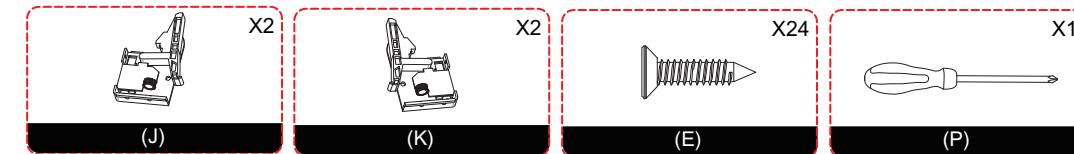

ASSEMBLY INSTRUCTIONS

STEP 16

STEP 17

STEP 14

! This end of the drawer guide faces outward.
 Cette extrémité du rail de guidage du tiroir est tournée vers l'extérieur.
 Este extremo de la Guía del cajón está mirando hacia afuera.
 导轨此端面向外。

PARTS / PIÈCES / PARTES / 部件清单

STEP 12

STEP 13

X2

Scroll left and right to adjust drawer height.
 Faire défiler vers la gauche et la droite pour régler la hauteur du tiroir.
 Desplácese a izquierda y derecha para ajustar la altura del cajón.
 左右滚动可调节抽屉高度。