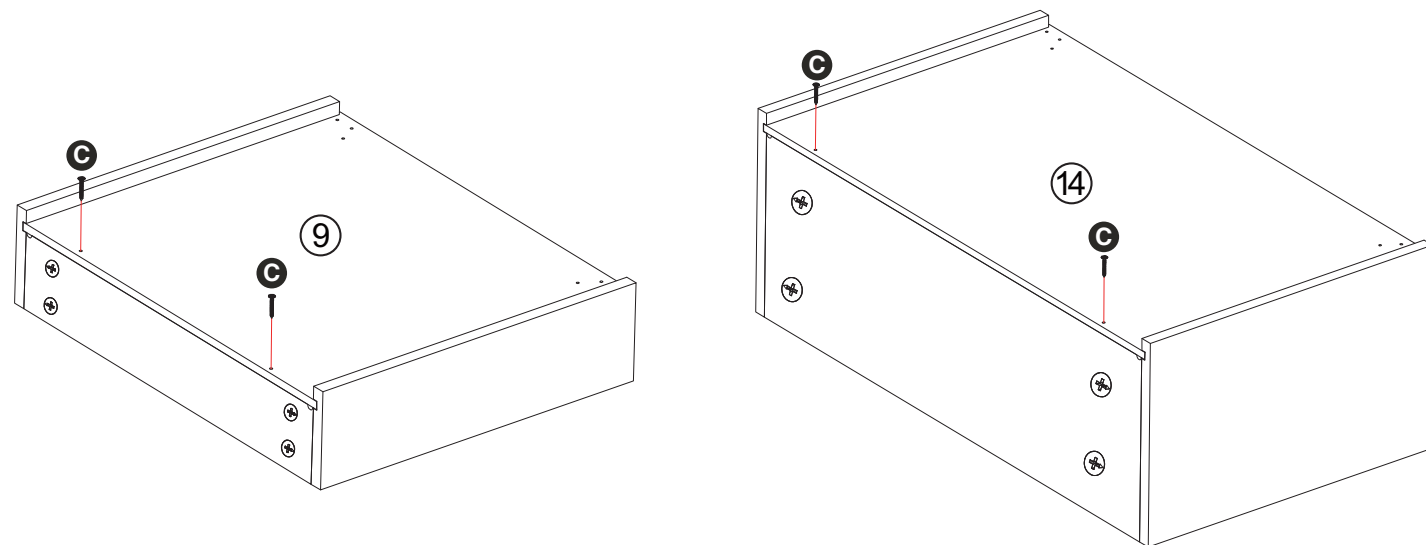

STEP 11

HARDWARE / MATÉRIEL / HARDWARE / 配件清单

X28	X28	3.5*25X4	4*20X12
3.5*14X32	X4	X8	X4
X2	X2	X2	X2
X2	X2	X6 Wood Grain Sticker Autocollant en grain de bois Pegatina de grano de madera 木纹贴纸	X1