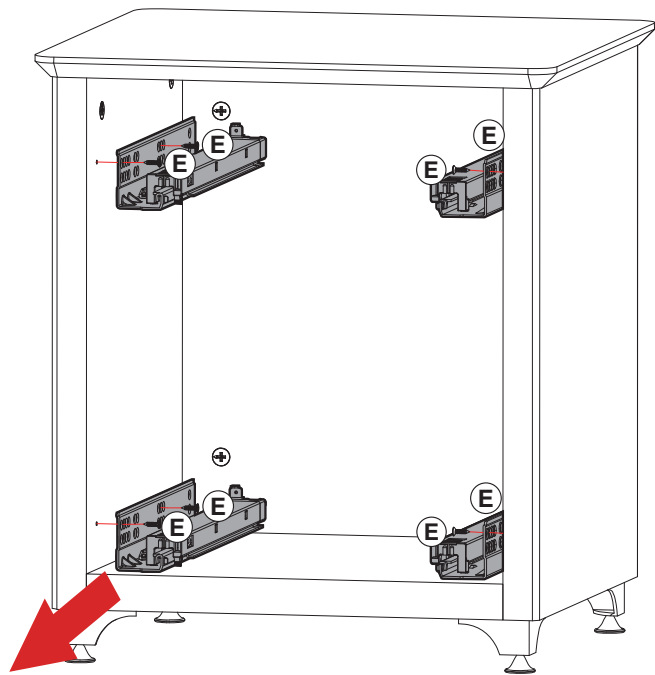

ASSEMBLY INSTRUCTIONS

STEP 16

STEP 17

STEP 14

! This end of the drawer guide faces outward.
 Cette extrémité du rail de guidage du tiroir est tournée vers l'extérieur.
 Este extremo de la Guía del cajón está mirando hacia afuera.
 导轨此端面向外。

PARTS / PIÈCES / PARTES / 部件清单

STEP 12

STEP 13

X2

Scroll left and right to adjust drawer height.
 Faire défiler vers la gauche et la droite pour régler la hauteur du tiroir.
 Desplácese a izquierda y derecha para ajustar la altura del cajón.
 左右滚动可调节抽屉高度。