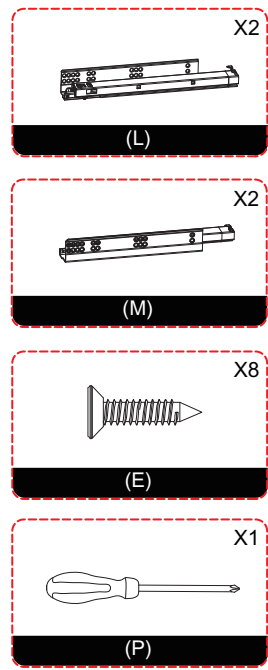

ASSEMBLY INSTRUCTIONS

STEP 16

STEP 17

STEP 14

! This end of the drawer guide faces outward.
 Cette extrémité du rail de guidage du tiroir est tournée vers l'extérieur.
 Este extremo de la Guía del cajón está mirando hacia afuera.
 导轨此端面向外。

PARTS / PIÈCES / PARTES / 部件清单

STEP 12

STEP 13

X2

Scroll left and right to adjust drawer height.
 Faire défiler vers la gauche et la droite pour régler la hauteur du tiroir.
 Desplácese a izquierda y derecha para ajustar la altura del cajón.
 左右滚动可调节抽屉高度。

STEP 10

STEP 11

HARDWARE / MATÉRIEL / HARDWARE / 配件清单

X28	X28	3.5*25X4	4*20X12
3.5*14X32	X4	X8	X4
X2	X2	X2	X2
X2	X2	X6 Wood Grain Sticker Autocollant en grain de bois Pegatina de grano de madera 木纹贴纸	X1

ASSEMBLY INSTRUCTIONS

INSTRUCTIONS DE MONTAGE

INSTRUCCIONES DE MONTAJE

安装说明

STEP 1

- X1 (P2)
- X1 (P3)
- X1 (P5)
- X8 (A)
- X4 (G)
- X1 (P)

STEP 9

- X1 (P9)
- X1 (P14)
- X8 (B)
- X1 (P)

⚠ Note the direction of the arrow.
Notez le sens de la flèche.
Tenga en cuenta la dirección de la flecha.
注意箭头方向。