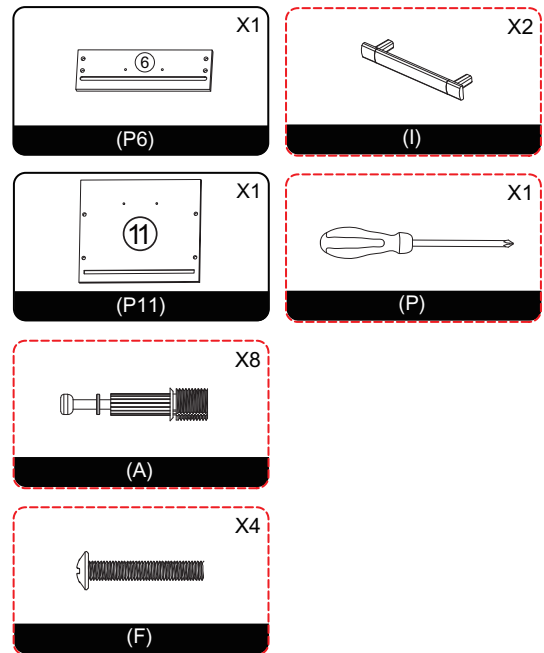

STEP 7

STEP 8

STEP 2

STEP 3