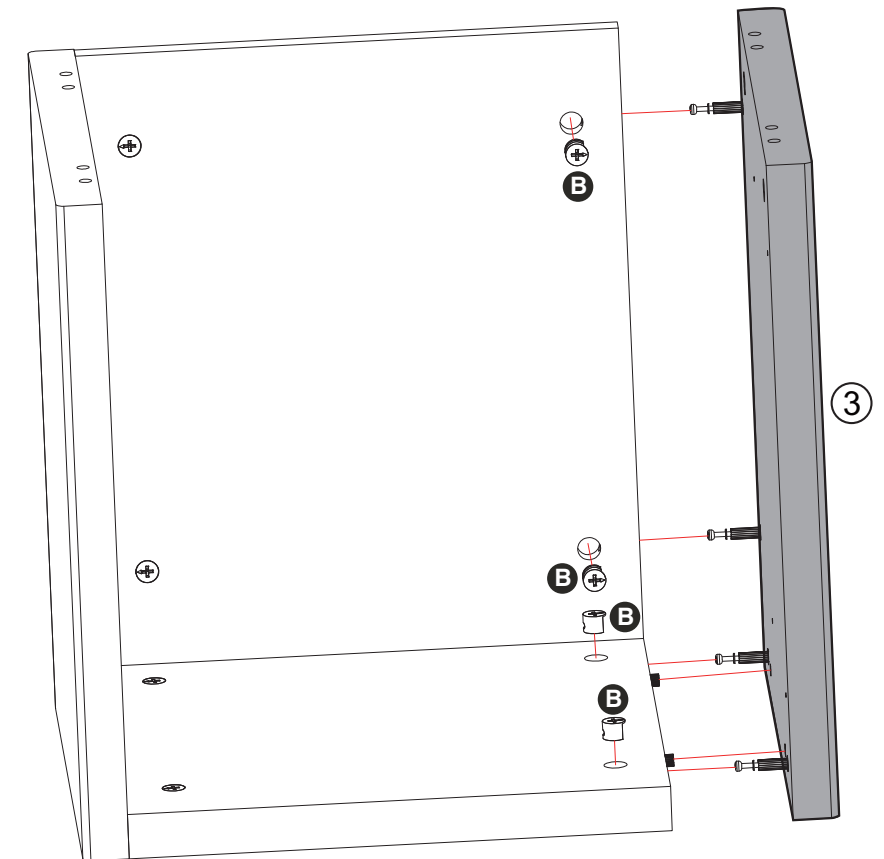

ASSEMBLY INSTRUCTIONS

STEP 16

STEP 17

STEP 14

! This end of the drawer guide faces outward.
 Cette extrémité du rail de guidage du tiroir est tournée vers l'extérieur.
 Este extremo de la Guía del cajón está mirando hacia afuera.
 导轨此端面向外。

PARTS / PIÈCES / PARTES / 部件清单

STEP 12

STEP 13

X2

Scroll left and right to adjust drawer height.
 Faire défiler vers la gauche et la droite pour régler la hauteur du tiroir.
 Desplácese a izquierda y derecha para ajustar la altura del cajón.
 左右滚动可调节抽屉高度。

INSTRUCTIONS DE MONTAGE

INSTRUCCIONES DE MONTAJE

安装说明

STEP 1

- X1 (P2)
- X1 (P3)
- X1 (P5)
- X8 (A)
- X4 (G)
- X1 (P)

STEP 9

- X1 (P9)
- X1 (P14)
- X8 (B)
- X1 (P)

⚠ Note the direction of the arrow.
Notez le sens de la flèche.
Tenga en cuenta la dirección de la flecha.
注意箭头方向。

STEP 7

STEP 8

STEP 2

STEP 3

STEP 4

STEP 5

STEP 6