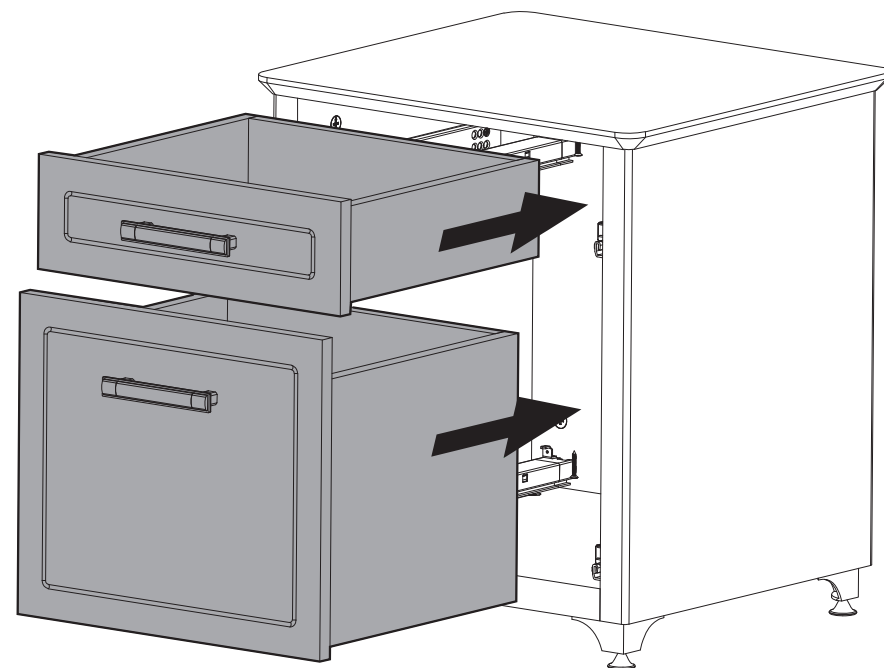

STEP 14

! This end of the drawer guide faces outward.
Cette extrémité du rail de guidage du tiroir est tournée vers l'extérieur.
Este extremo de la Guía del cajón está mirando hacia afuera.
导轨此端面向外。

STEP 15

MODEL # ERK-HOSC-05WN

ARK - DRESSER

双面烟熏尤加利床头柜

If you need to return the goods, please keep all the packaging materials and return it in the original packaging.
Si vous devez retourner la marchandise, veuillez conserver tous les matériaux d'emballage et le retourner dans l'emballage d'origine.
Si necesita devolver los productos, conserve todos los materiales de embalaje y devuélvalos en el embalaje original.
如需退货请保留好所有包装材料，并按原包装包好退回。