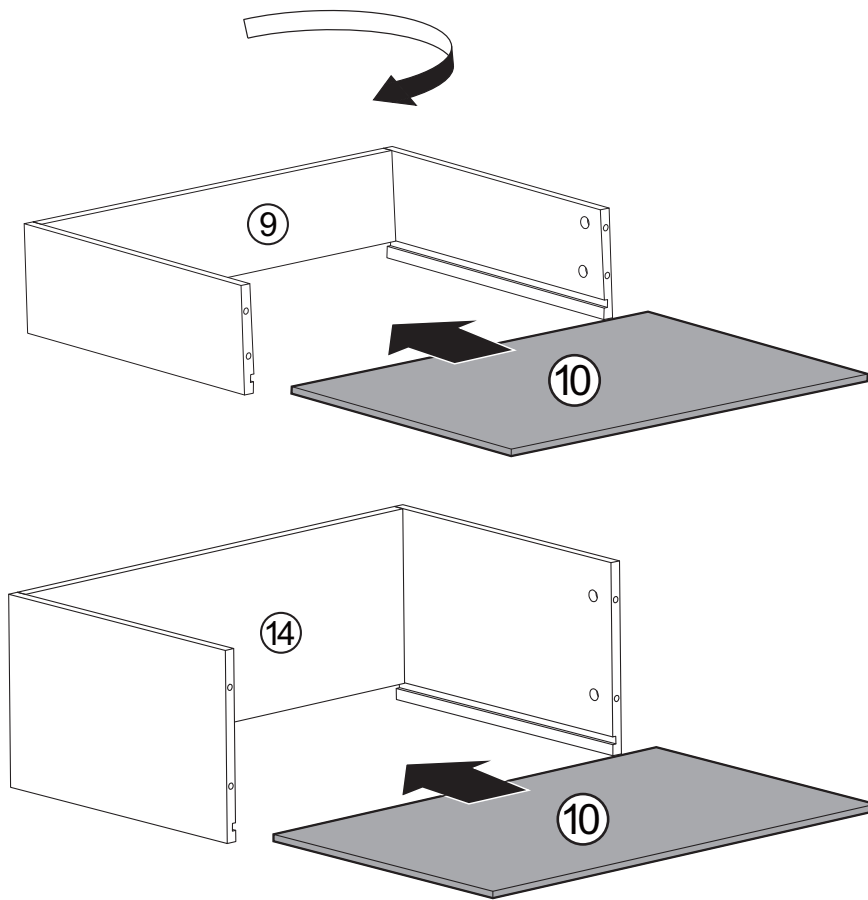

STEP 10

STEP 11

HARDWARE / MATÉRIEL / HARDWARE / 配件清单

X28	X28	3.5*25X4	4*20X12
3.5*14X32	X4	X8	X4
X2	X2	X2	X2
X2	X2	X6 Wood Grain Sticker Autocollant en grain de bois Pegatina de grano de madera 木纹贴纸	X1