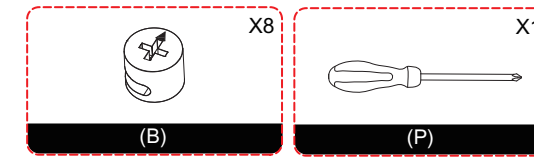

ASSEMBLY INSTRUCTIONS

STEP 16

STEP 17

STEP 14

! This end of the drawer guide faces outward.
 Cette extrémité du rail de guidage du tiroir est tournée vers l'extérieur.
 Este extremo de la Guía del cajón está mirando hacia afuera.
 导轨此端面向外。

PARTS / PIÈCES / PARTES / 部件清单

STEP 12

STEP 13

X2

Scroll left and right to adjust drawer height.
 Faire défiler vers la gauche et la droite pour régler la hauteur du tiroir.
 Desplácese a izquierda y derecha para ajustar la altura del cajón.
 左右滚动可调节抽屉高度。