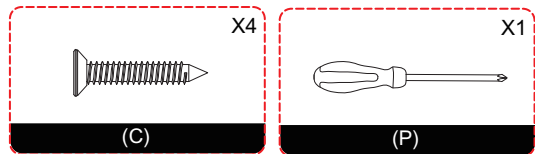

STEP 11

HARDWARE / MATÉRIEL / HARDWARE / 配件清单

X28	X28	3.5*25X4	4*20X12
3.5*14X32	X4	X8	X4
X2	X2	X2	X2
X2	X2	X6 Wood Grain Sticker Autocollant en grain de bois Pegatina de grano de madera 木纹贴纸	X1