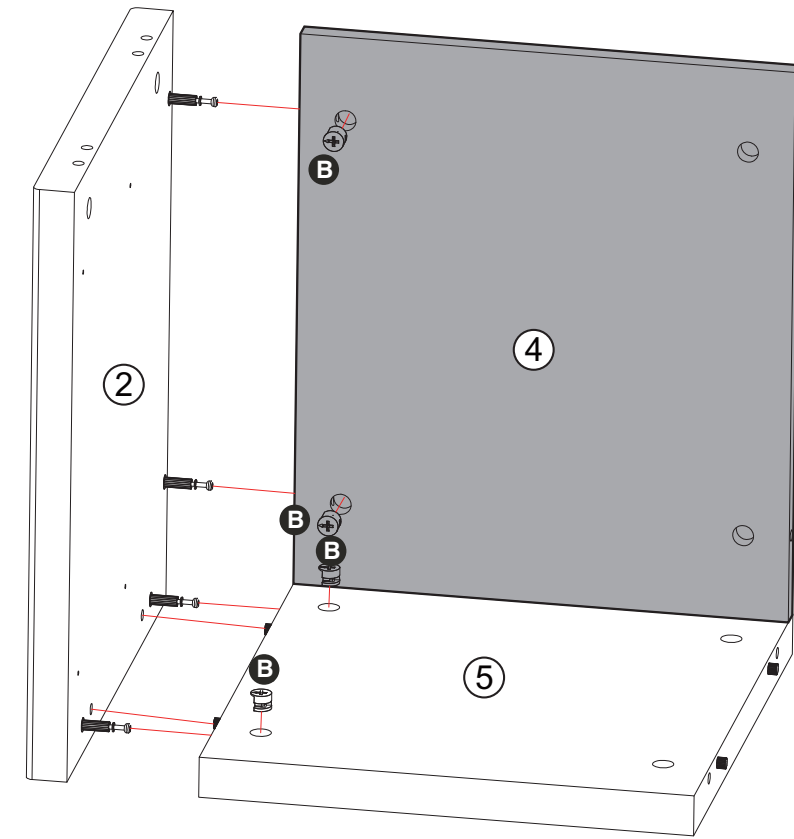

STEP 7

STEP 8

STEP 2

STEP 3