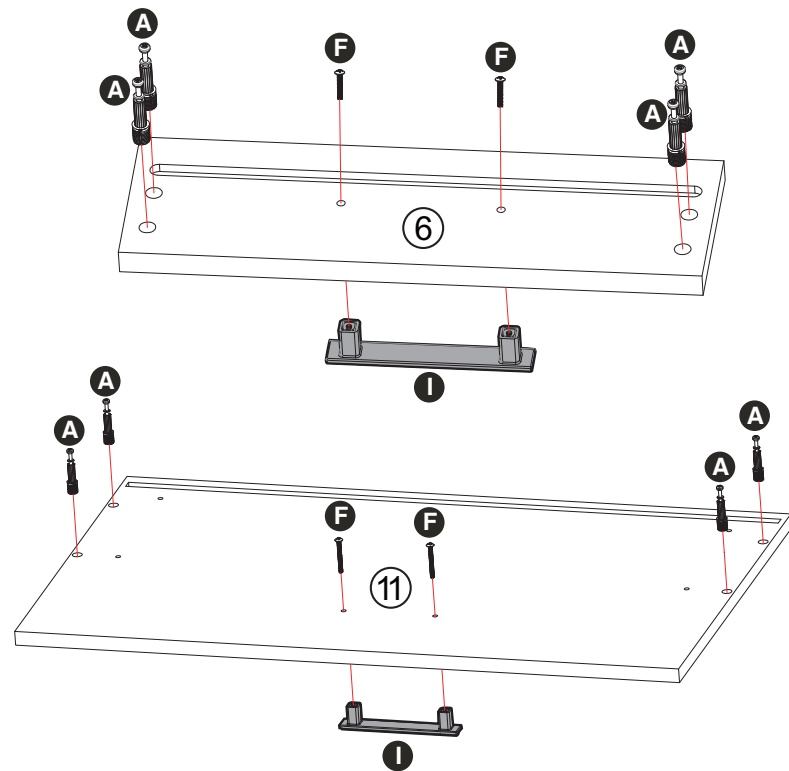

STEP 7

STEP 8

STEP 2

STEP 3