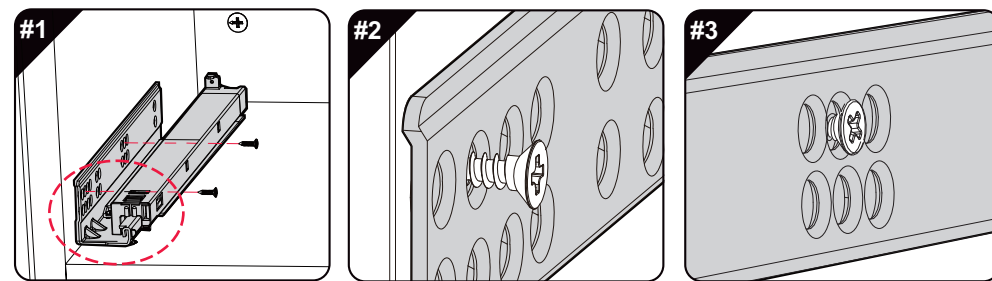

ASSEMBLY INSTRUCTIONS

STEP 16

STEP 17

STEP 14

! This end of the drawer guide faces outward.
 Cette extrémité du rail de guidage du tiroir est tournée vers l'extérieur.
 Este extremo de la Guía del cajón está mirando hacia afuera.
 导轨此端面向外。

PARTS / PIÈCES / PARTES / 部件清单

STEP 12

STEP 13

X2

Scroll left and right to adjust drawer height.
 Faire défiler vers la gauche et la droite pour régler la hauteur du tiroir.
 Desplácese a izquierda y derecha para ajustar la altura del cajón.
 左右滚动可调节抽屉高度。