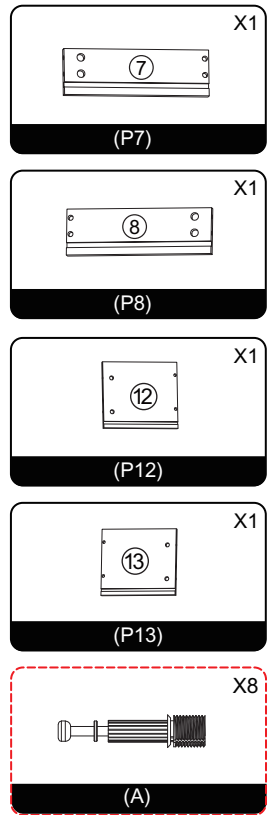

STEP 7

STEP 8

STEP 2

STEP 3