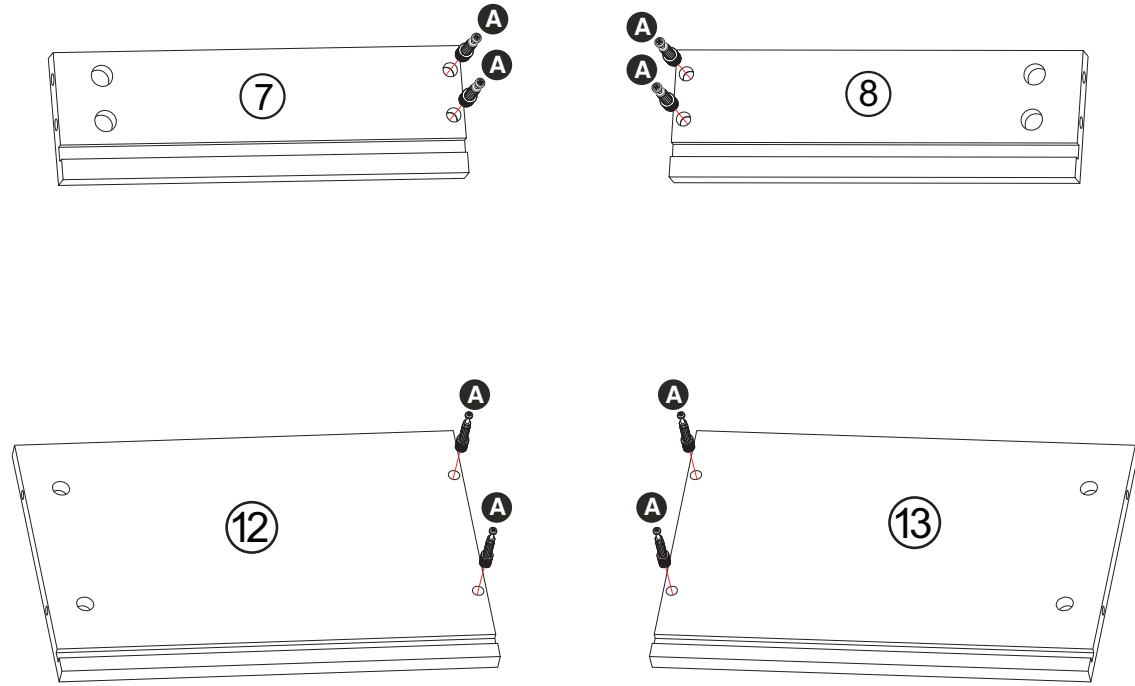

ASSEMBLY INSTRUCTIONS

STEP 16

STEP 17

STEP 14

! This end of the drawer guide faces outward.
 Cette extrémité du rail de guidage du tiroir est tournée vers l'extérieur.
 Este extremo de la Guía del cajón está mirando hacia afuera.
 导轨此端面向外。

STEP 10

STEP 11

HARDWARE / MATÉRIEL / HARDWARE / 配件清单

X28	X28	3.5*25X4	4*20X12
3.5*14X32	X4	X8	X4
X2	X2	X2	X2
X2	X2	X6 Wood Grain Sticker Autocollant en grain de bois Pegatina de grano de madera 木纹贴纸	X1

ASSEMBLY INSTRUCTIONS

INSTRUCTIONS DE MONTAGE

INSTRUCCIONES DE MONTAJE

安装说明

STEP 1

- X1 (P2)
- X1 (P3)
- X1 (P5)
- X8 (A)
- X4 (G)
- X1 (P)

STEP 9

- X1 (P9)
- X1 (P14)
- X8 (B)
- X1 (P)

⚠ Note the direction of the arrow.
Notez le sens de la flèche.
Tenga en cuenta la dirección de la flecha.
注意箭头方向。

STEP 7

STEP 8

STEP 2

STEP 3

STEP 4

STEP 5

STEP 6