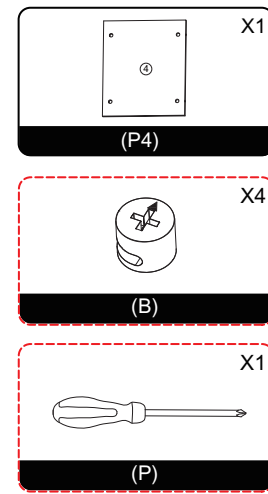

STEP 7

STEP 8

STEP 2

STEP 3