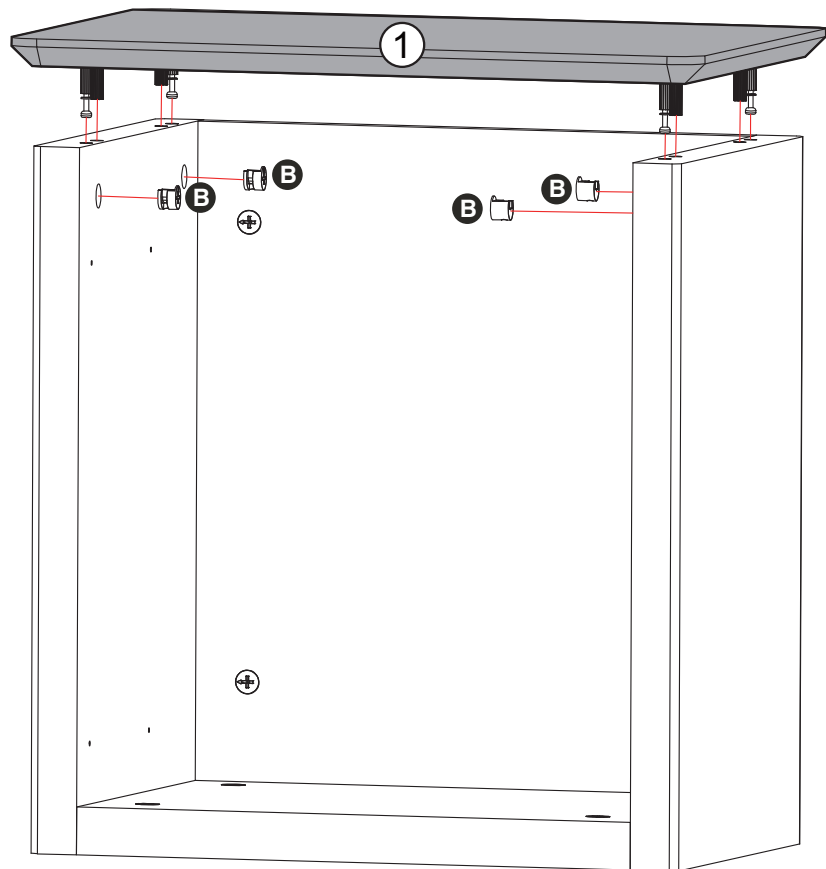

ASSEMBLY INSTRUCTIONS

STEP 16

STEP 17

STEP 14

! This end of the drawer guide faces outward.
 Cette extrémité du rail de guidage du tiroir est tournée vers l'extérieur.
 Este extremo de la Guía del cajón está mirando hacia afuera.
 导轨此端面向外。

PARTS / PIÈCES / PARTES / 部件清单

STEP 12

STEP 13

X2

Scroll left and right to adjust drawer height.
 Faire défiler vers la gauche et la droite pour régler la hauteur du tiroir.
 Desplácese a izquierda y derecha para ajustar la altura del cajón.
 左右滚动可调节抽屉高度。

INSTRUCTIONS DE MONTAGE

INSTRUCCIONES DE MONTAJE

安装说明

STEP 1

- X1 (P2)
- X1 (P3)
- X1 (P5)
- X8 (A)
- X4 (G)
- X1 (P)

STEP 9

- X1 (P9)
- X1 (P14)
- X8 (B)
- X1 (P)

⚠ Note the direction of the arrow.
Notez le sens de la flèche.
Tenga en cuenta la dirección de la flecha.
注意箭头方向。

STEP 7

STEP 8

STEP 2

STEP 3

STEP 4

STEP 5

STEP 6