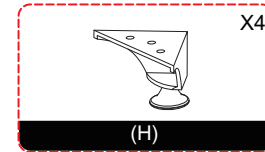

ASSEMBLY INSTRUCTIONS

STEP 16

STEP 17

STEP 14

! This end of the drawer guide faces outward.
 Cette extrémité du rail de guidage du tiroir est tournée vers l'extérieur.
 Este extremo de la Guía del cajón está mirando hacia afuera.
 导轨此端面向外。

PARTS / PIÈCES / PARTES / 部件清单

STEP 12

STEP 13

X2

Scroll left and right to adjust drawer height.
 Faire défiler vers la gauche et la droite pour régler la hauteur du tiroir.
 Desplácese a izquierda y derecha para ajustar la altura del cajón.
 左右滚动可调节抽屉高度。

INSTRUCTIONS DE MONTAGE

INSTRUCCIONES DE MONTAJE

安装说明

STEP 1

- X1 (P2)
- X1 (P3)
- X1 (P5)
- X8 (A)
- X4 (G)
- X1 (P)

STEP 9

- X1 (P9)
- X1 (P14)
- X8 (B)
- X1 (P)

⚠ Note the direction of the arrow.
Notez le sens de la flèche.
Tenga en cuenta la dirección de la flecha.
注意箭头方向。

STEP 7

STEP 8

STEP 2

STEP 3

STEP 4

STEP 5

STEP 6