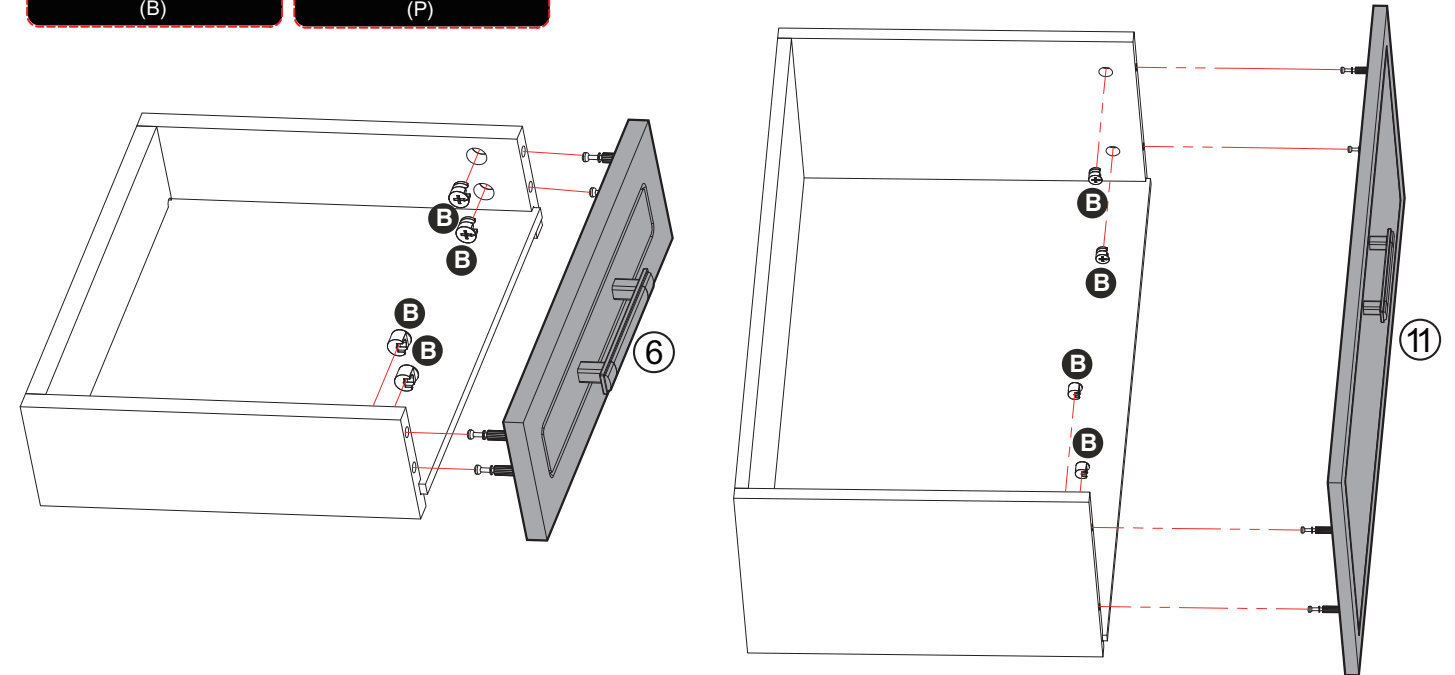

ASSEMBLY INSTRUCTIONS

STEP 16

STEP 17

STEP 14

! This end of the drawer guide faces outward.
 Cette extrémité du rail de guidage du tiroir est tournée vers l'extérieur.
 Este extremo de la Guía del cajón está mirando hacia afuera.
 导轨此端面向外。

PARTS / PIÈCES / PARTES / 部件清单

STEP 12

STEP 13

X2

Scroll left and right to adjust drawer height.
 Faire défiler vers la gauche et la droite pour régler la hauteur du tiroir.
 Desplácese a izquierda y derecha para ajustar la altura del cajón.
 左右滚动可调节抽屉高度。