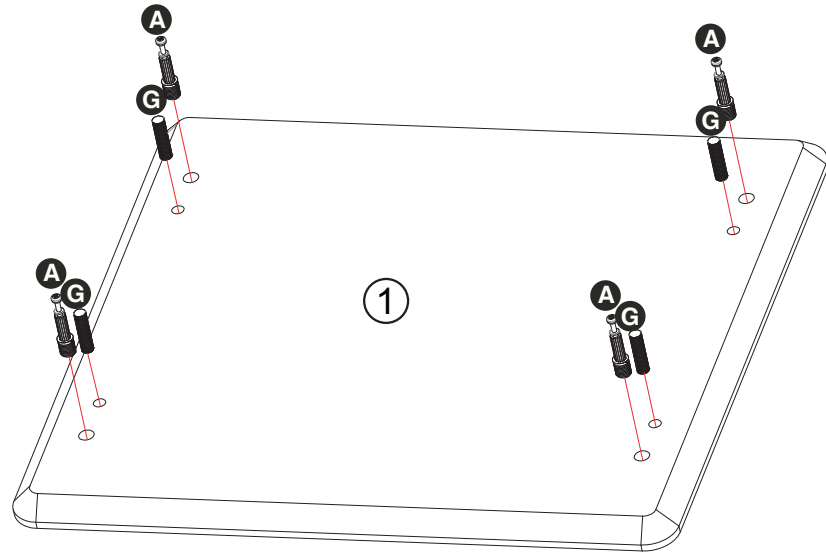

ASSEMBLY INSTRUCTIONS

STEP 16

STEP 17

STEP 14

! This end of the drawer guide faces outward.
 Cette extrémité du rail de guidage du tiroir est tournée vers l'extérieur.
 Este extremo de la Guía del cajón está mirando hacia afuera.
 导轨此端面向外。

INSTRUCTIONS DE MONTAGE

INSTRUCCIONES DE MONTAJE

安装说明

STEP 1

- X1 (P2)
- X1 (P3)
- X1 (P5)
- X8 (A)
- X4 (G)
- X1 (P)

STEP 9

- X1 (P9)
- X1 (P14)
- X8 (B)
- X1 (P)

⚠ Note the direction of the arrow.
Notez le sens de la flèche.
Tenga en cuenta la dirección de la flecha.
注意箭头方向。

STEP 7

STEP 8

STEP 2

STEP 3

STEP 4

STEP 5

STEP 6