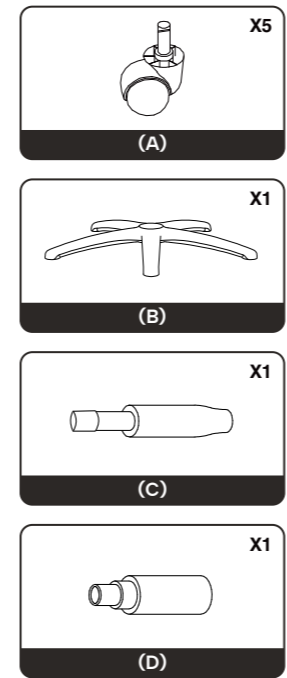

# STEP 4

MODEL # ERK-GC10

VORTEX GC10

GC10电竞椅

If you need to return the goods, please keep all the packaging materials and return it in the original packaging!  
Si vous devez retourner la marchandise, veuillez conserver tous les matériaux d'emballage et le retourner dans l'emballage d'origine!  
Si necesita devolver los productos, conserve todos los materiales de embalaje y devuélvalos en el embalaje original!  
如需退货请保留好所有包装材料，并按原包装包好退回!

**PARTS / PIÈCES / PARTES / 部件清单**

**STEP 1**

**STEP 2**