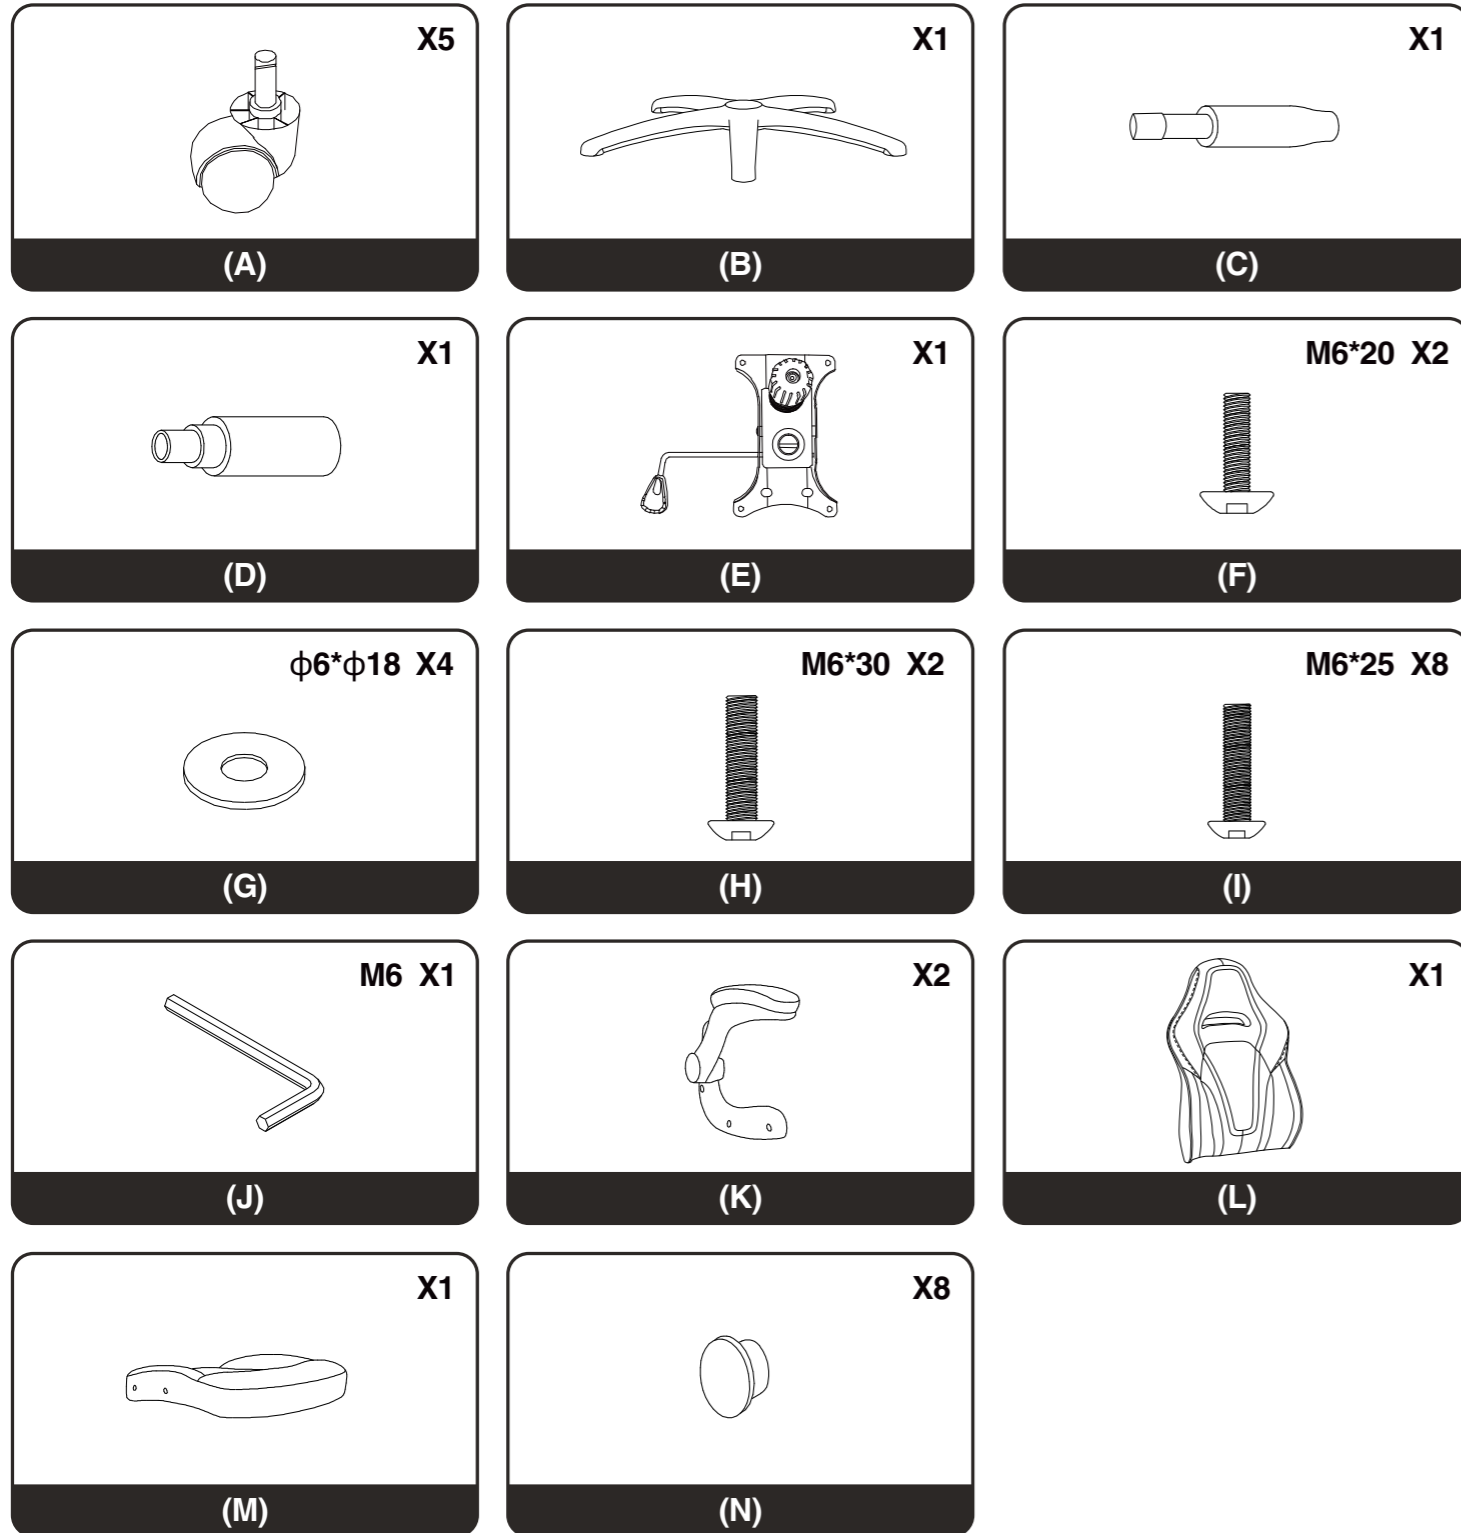

# STEP 4

MODEL # ERK-GC10

VORTEX GC10

GC10电竞椅

If you need to return the goods, please keep all the packaging materials and return it in the original packaging!  
Si vous devez retourner la marchandise, veuillez conserver tous les matériaux d'emballage et le retourner dans l'emballage d'origine!  
Si necesita devolver los productos, conserve todos los materiales de embalaje y devuélvalos en el embalaje original!  
如需退货请保留好所有包装材料，并按原包装包好退回!

**PARTS / PIÈCES / PARTES / 部件清单**

**STEP 1**

**STEP 2**